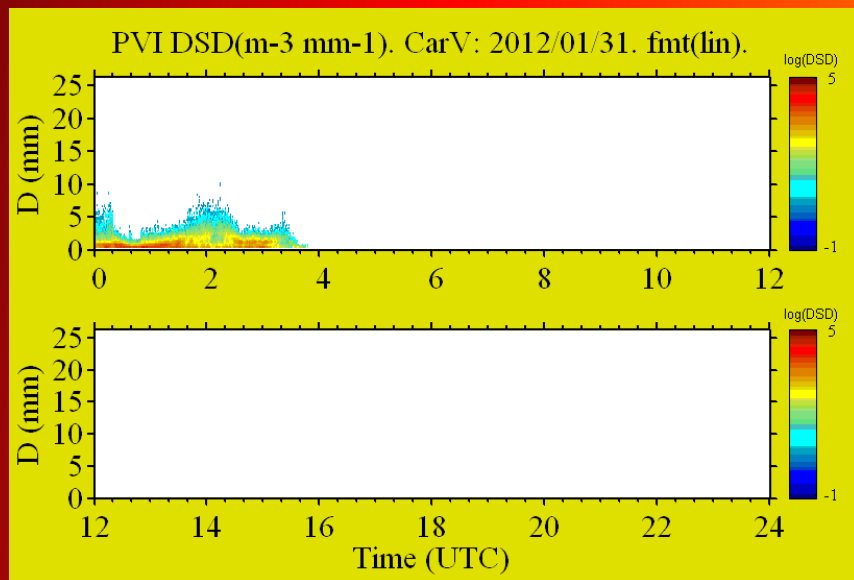

PVI DSD(m-3 mm-1). CarV: 2012/01/21. fmt(lin).

SVI DSD(m-3 mm-1). Smsw: 2012/01/21. fmt(lin).

2012/01/22

Figure Not Available

Steamshow

2012/01/23

2012/01/24

2012/01/25

2012/01/26

2012/01/27

2012/01/28

2012/01/29

2012/01/30

2012/01/31

2012/02/01

2012/02/02