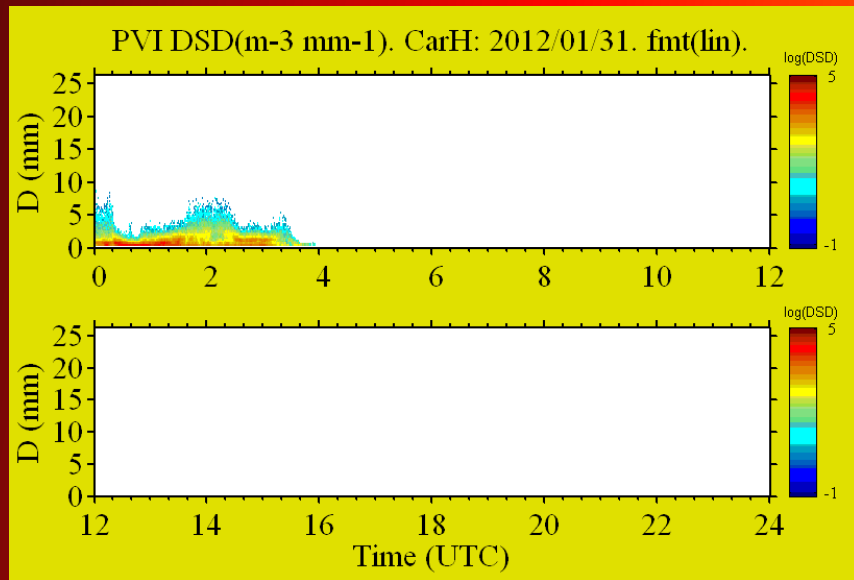

PVI DSD(m-3 mm-1). CarV: 2012/01/21. fmt(lin).

SVI DSD(m-3 mm-1). Smsw: 2012/01/21. fmt(lin).

2012/01/22

Figure Not Available

Steamshow

2012/01/23

2012/01/24

2012/01/25

2012/01/26

2012/01/27

2012/01/28

2012/01/29

2012/01/30

2012/01/31

2012/02/01

2012/02/02