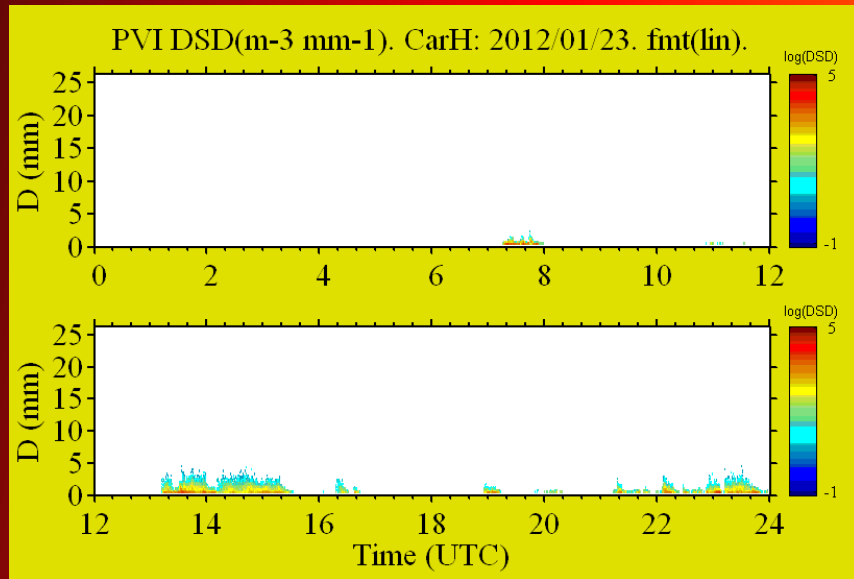

PVI DSD(m-3 mm-1). CarV: 2012/01/21. fmt(lin).

SVI DSD(m-3 mm-1). Smsw: 2012/01/21. fmt(lin).

2012/01/22

Figure Not Available

Steamshow

2012/01/23

2012/01/24

2012/01/25