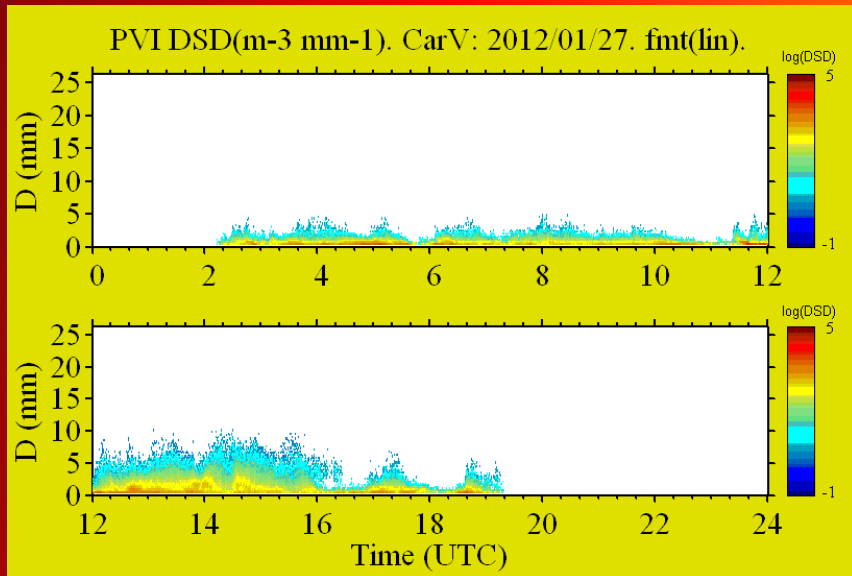

2012/01/27