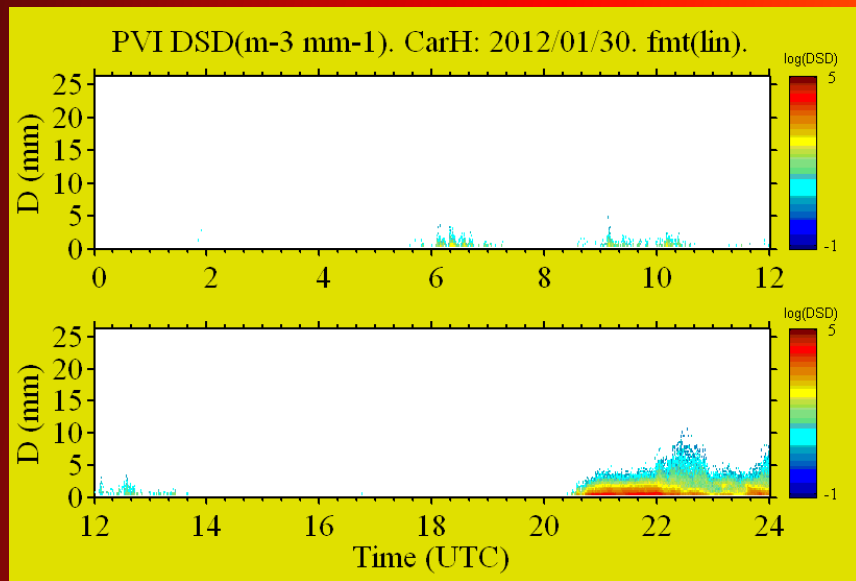

PVI DSD(m-3 mm-1). CarV: 2012/01/21. fmt(lin).

SVI DSD(m-3 mm-1). Smsw: 2012/01/21. fmt(lin).

2012/01/22

Figure Not Available

Steamshow

2012/01/23

2012/01/24

2012/01/25

2012/01/26

2012/01/27

2012/01/28

2012/01/29

2012/01/30

2012/01/31

2012/02/01

2012/02/02