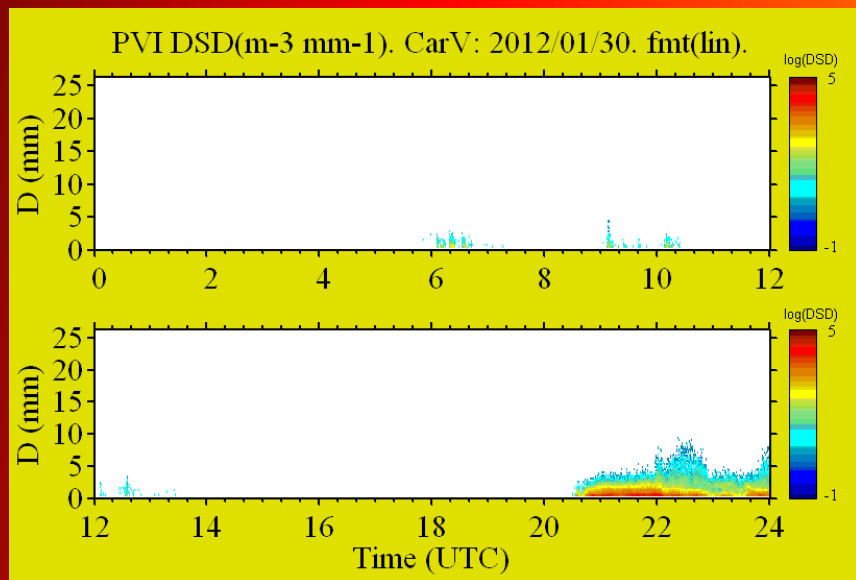

PVI DSD(m-3 mm-1). CarV: 2012/01/21. fmt(lin).

SVI DSD(m-3 mm-1). Smsw: 2012/01/21. fmt(lin).

2012/01/22

Figure Not Available

Steamshow

2012/01/23

2012/01/24

2012/01/25

2012/01/26

2012/01/27

2012/01/28

2012/01/29

2012/01/30

2012/01/31

2012/02/01

2012/02/02