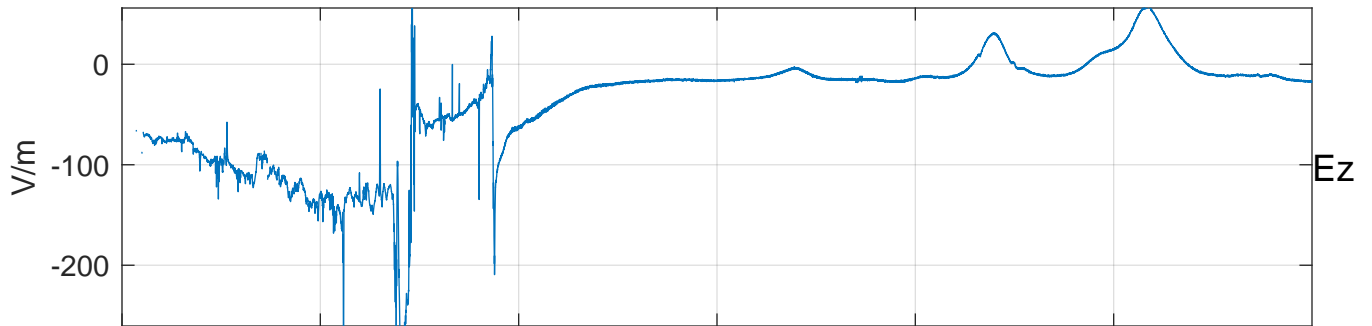

GLMCALVAL aircraft_E45_matrix Electric Field

start index:1, end index:35570

18:30 18:40 18:50 19:00 19:10 19:20
21-Mar-2017 18:30:00