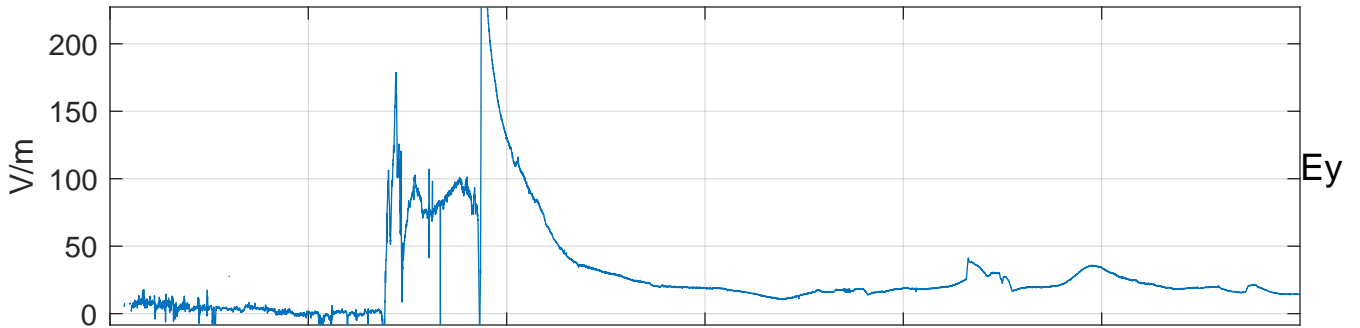

GLMCALVAL aircraft_E45_matrix Electric Field

start index:1, end index:35570

18:30 18:40 18:50 19:00 19:10 19:20
21-Mar-2017 18:30:00