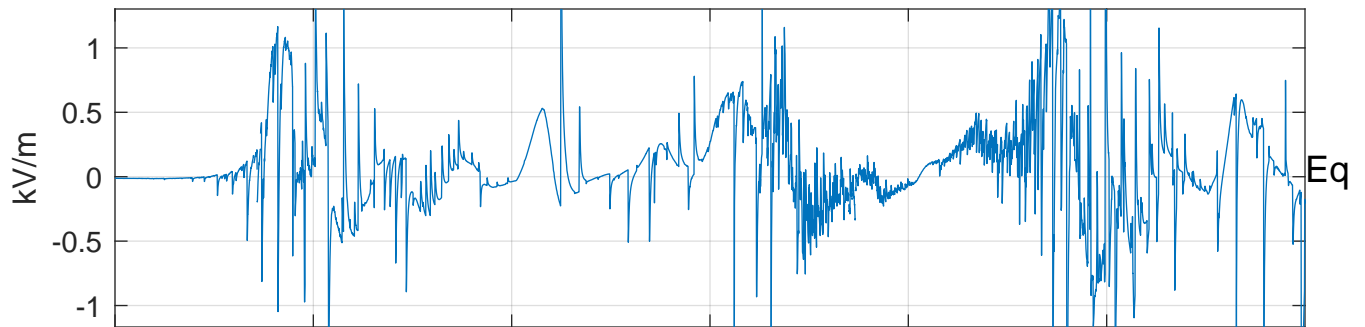

GLMCALVAL aircraft_E45_matrix Electric Field

start index:35571, end index:71570

19:30 19:40 19:50 20:00 20:10 20:20

21-Mar-2017 19:30:00