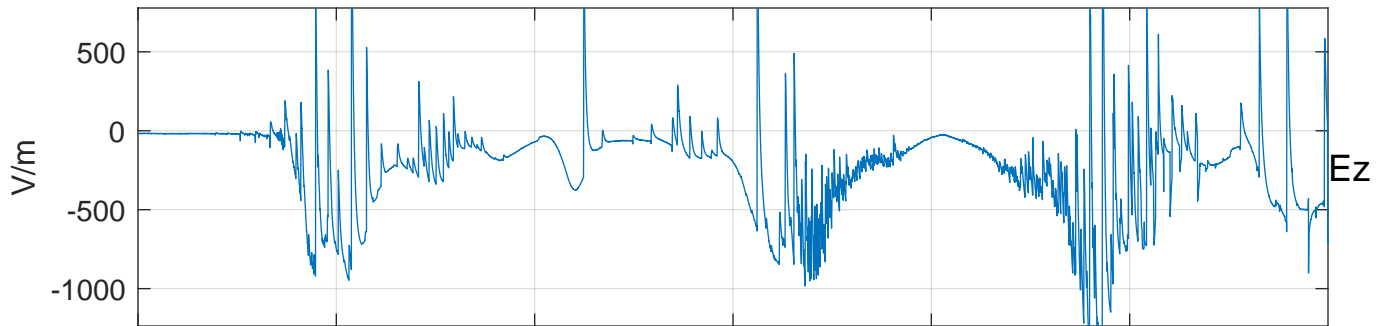

GLMCALVAL aircraft_E45_matrix Electric Field

start index:35571, end index:71570

19:30 19:40 19:50 20:00 20:10 20:20

21-Mar-2017 19:30:00