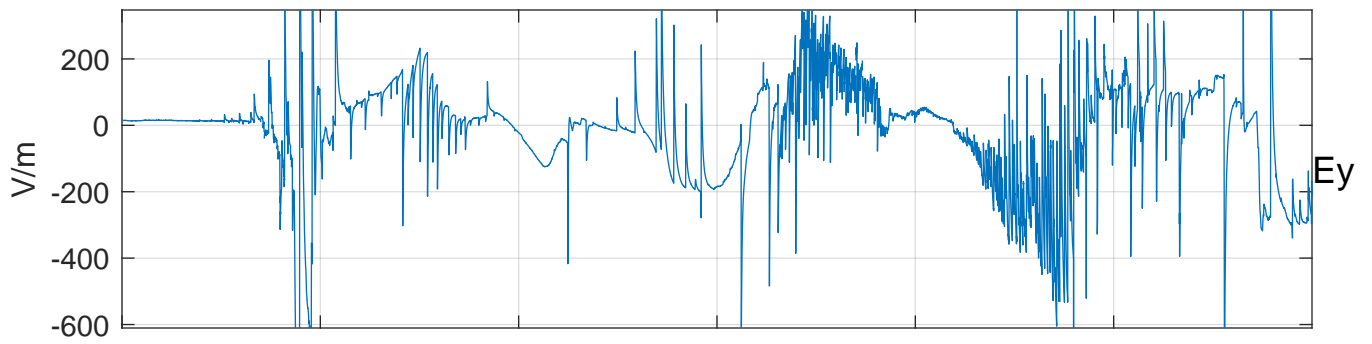

GLMCALVAL aircraft_E45_matrix Electric Field

start index:35571, end index:71570

19:30 19:40 19:50 20:00 20:10 20:20

21-Mar-2017 19:30:00