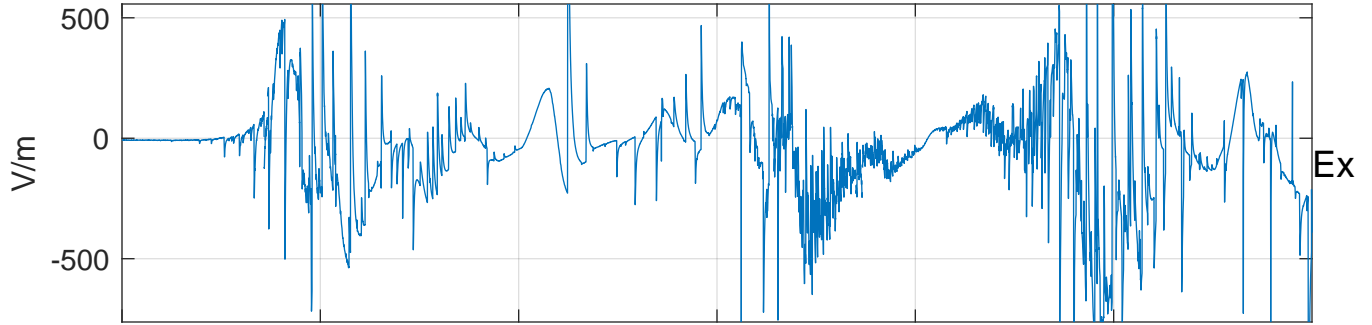

GLMCALVAL aircraft_E45_matrix Electric Field

start index:35571, end index:71570

19:30 19:40 19:50 20:00 20:10 20:20

21-Mar-2017 19:30:00