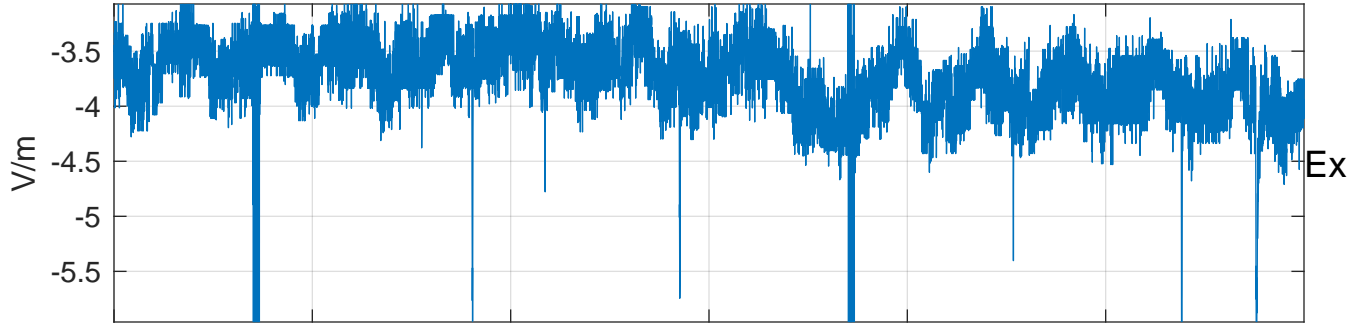

### GLMCALVAL aircraft\_E4\_matrix Electric Field

start index:67181, end index:103180

19:00 19:10 19:20 19:30 19:40 19:50

23-Mar-2017 19:00:00