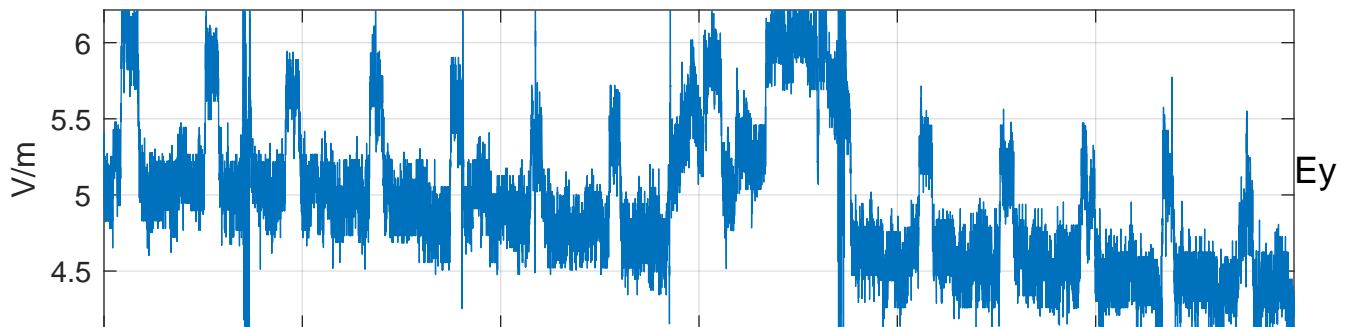

### GLMCALVAL aircraft\_E4\_matrix Electric Field

start index:67181, end index:103180

19:00 19:10 19:20 19:30 19:40 19:50

23-Mar-2017 19:00:00