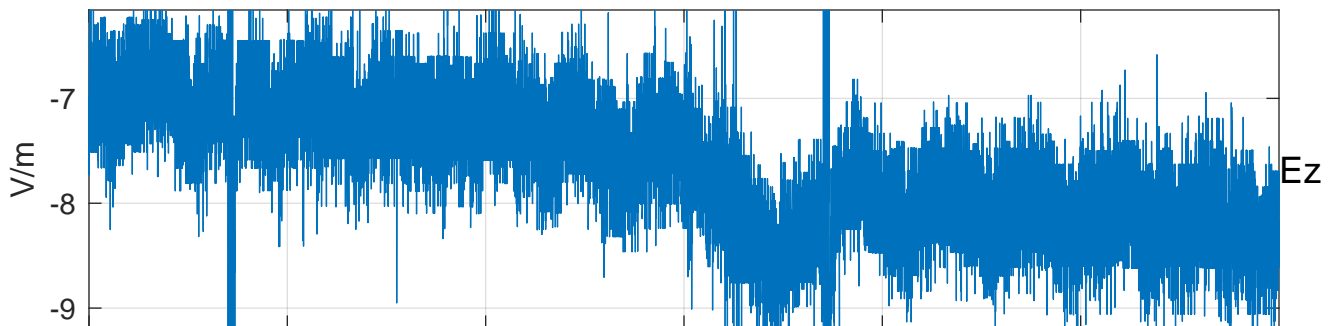

### GLMCALVAL aircraft\_E4\_matrix Electric Field

start index:67181, end index:103180

19:00 19:10 19:20 19:30 19:40 19:50

23-Mar-2017 19:00:00