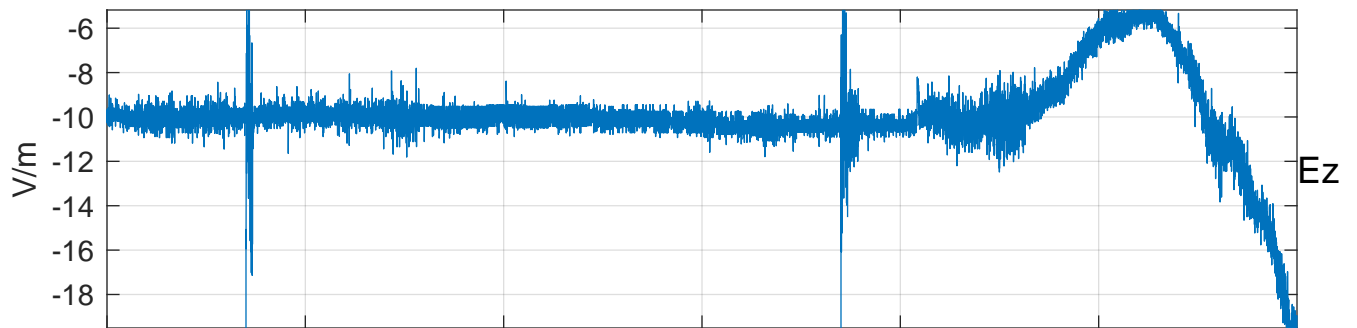

GLMCALVAL aircraft_E4_matrix Electric Field

start index:105221, end index:141220

08:00 08:10 08:20 08:30 08:40 08:50
13-Apr-2017 08:00:00