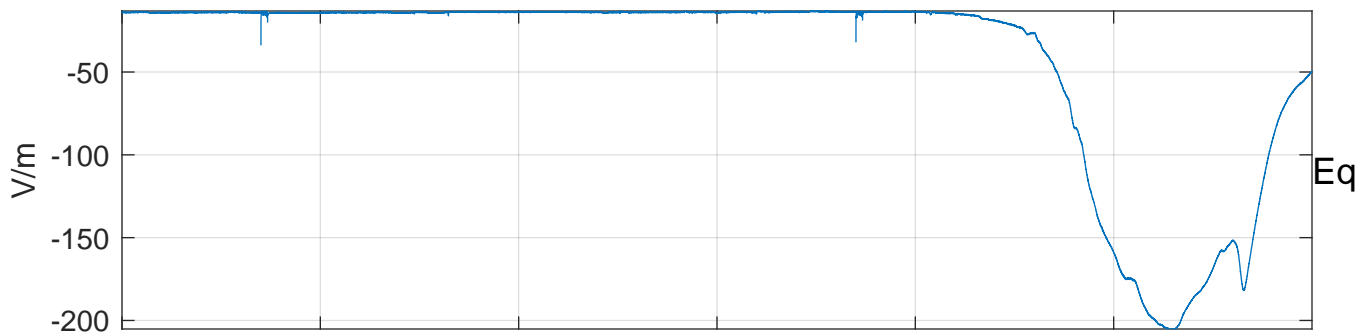

GLMCALVAL aircraft_E4_matrix Electric Field

start index:105221, end index:141220

08:00 08:10 08:20 08:30 08:40 08:50
13-Apr-2017 08:00:00