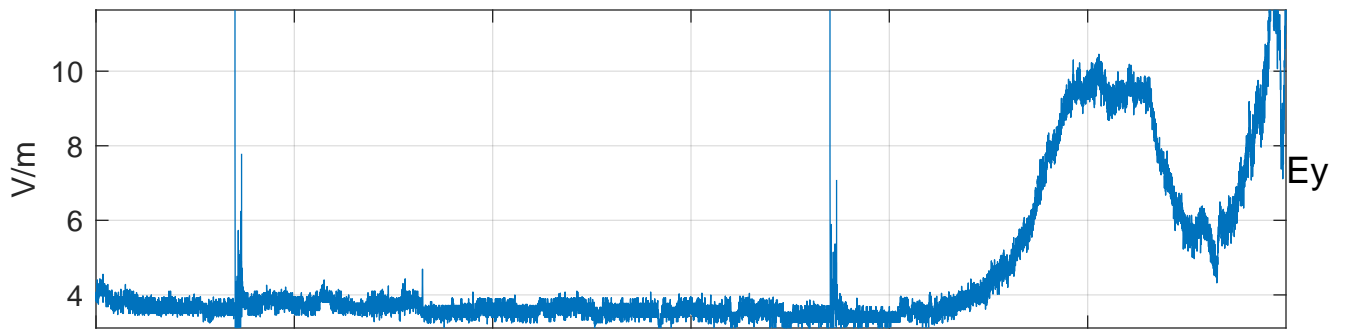

GLMCALVAL aircraft_E4_matrix Electric Field

start index:105221, end index:141220

08:00 08:10 08:20 08:30 08:40 08:50
13-Apr-2017 08:00:00