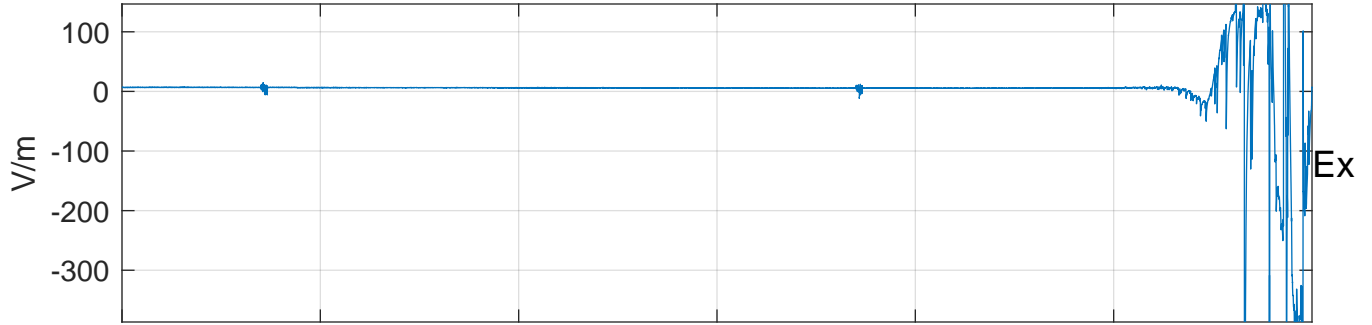

GLMCALVAL aircraft_E4_matrix Electric Field

start index:43061, end index:79060

07:30 07:40 07:50 08:00 08:10 08:20

16-Apr-2017 07:30:00