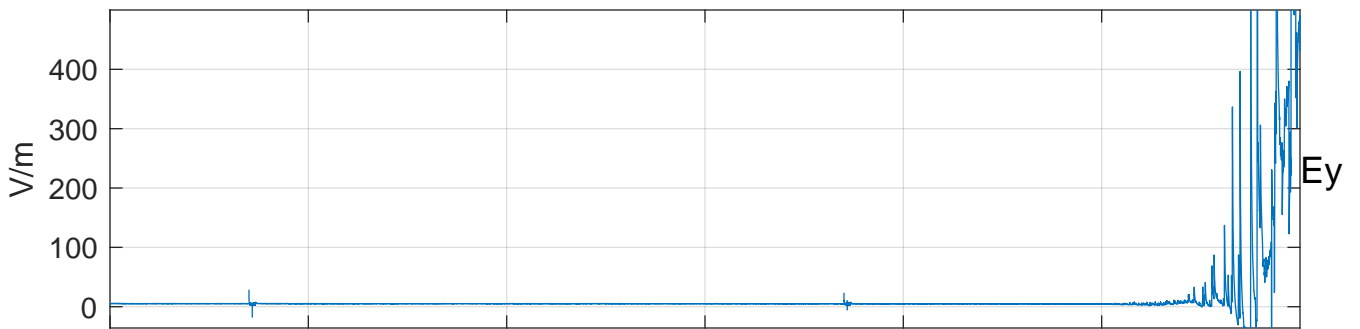

GLMCALVAL aircraft_E4_matrix Electric Field

start index:43061, end index:79060

07:30 07:40 07:50 08:00 08:10 08:20

16-Apr-2017 07:30:00