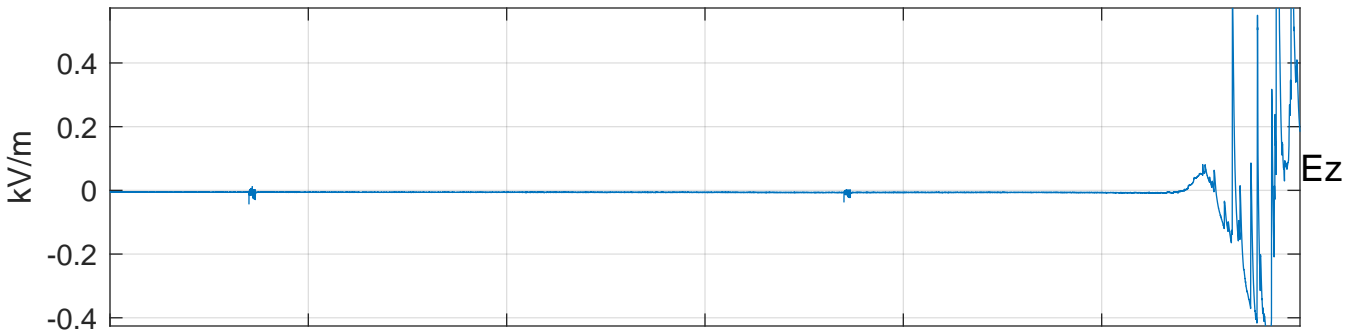

GLMCALVAL aircraft_E4_matrix Electric Field

start index:43061, end index:79060

07:30 07:40 07:50 08:00 08:10 08:20

16-Apr-2017 07:30:00