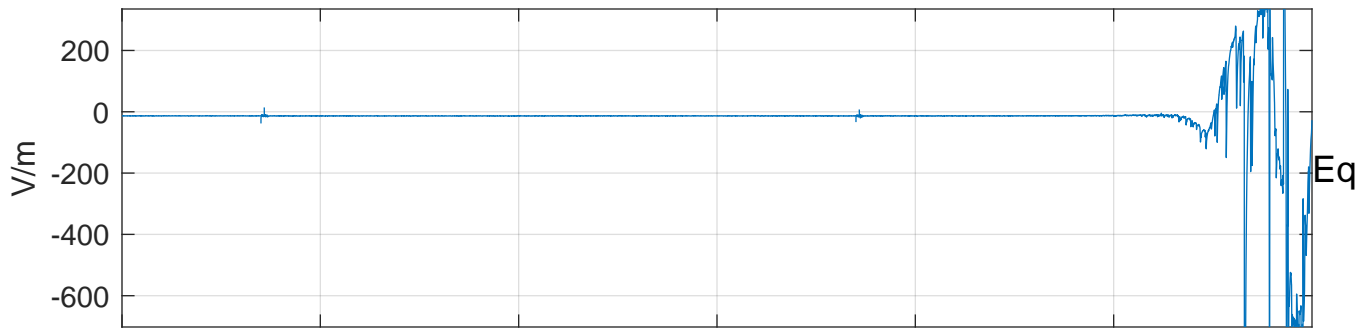

GLMCALVAL aircraft_E4_matrix Electric Field

start index:43061, end index:79060

07:30 07:40 07:50 08:00 08:10 08:20

16-Apr-2017 07:30:00