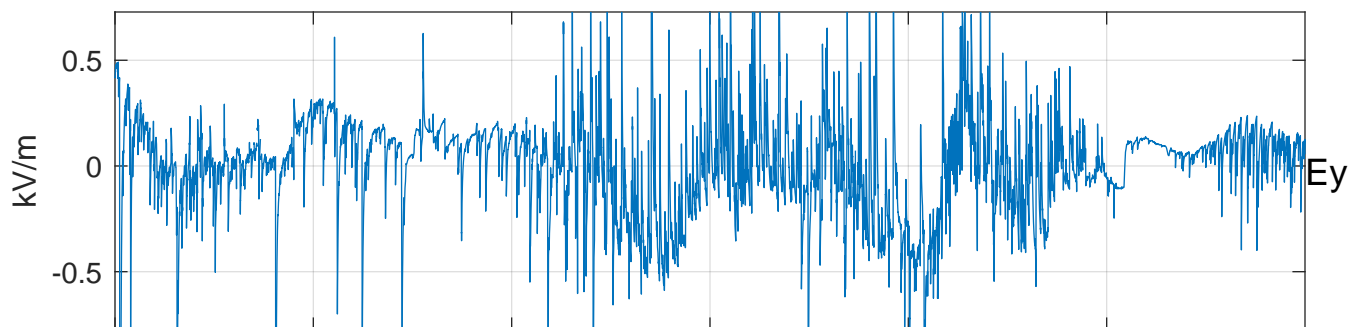

### GLMCALVAL aircraft\_E4\_matrix Electric Field

start index:79061, end index:115060

08:30 08:40 08:50 09:00 09:10 09:20

16-Apr-2017 08:30:00