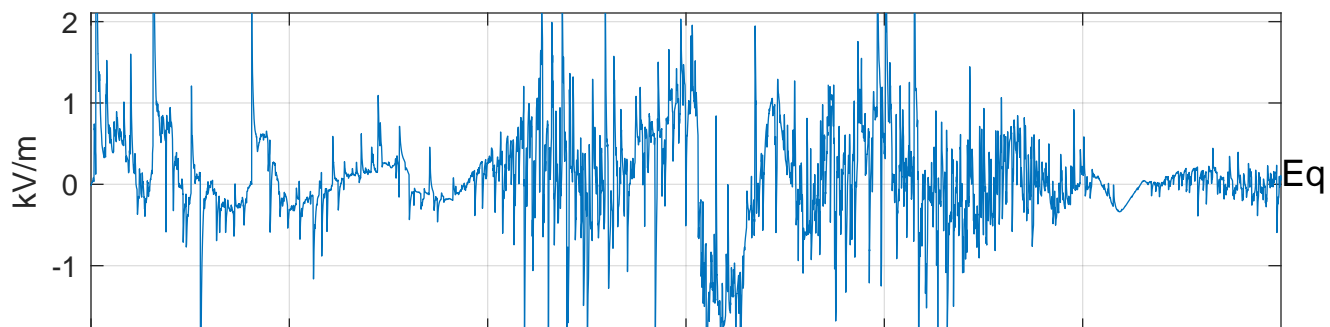

### GLMCALVAL aircraft\_E4\_matrix Electric Field

start index:79061, end index:115060

08:30 08:40 08:50 09:00 09:10 09:20

16-Apr-2017 08:30:00