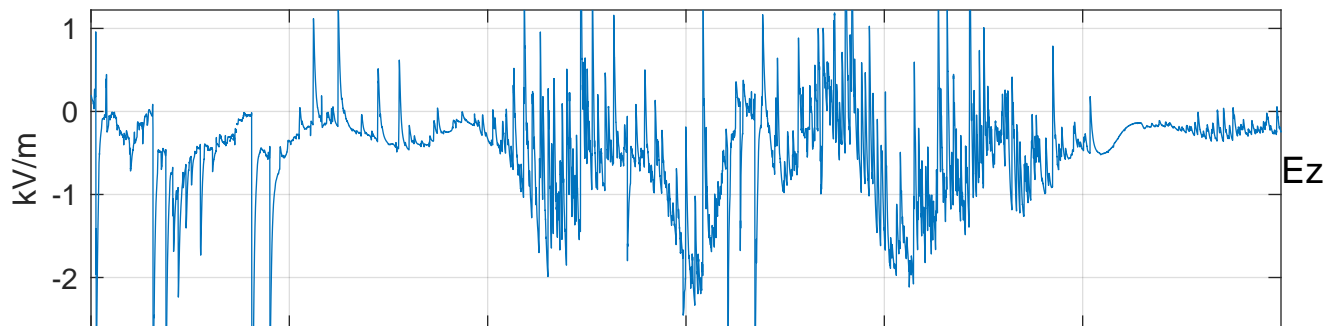

### GLMCALVAL aircraft\_E4\_matrix Electric Field

start index:79061, end index:115060

08:30 08:40 08:50 09:00 09:10 09:20

16-Apr-2017 08:30:00