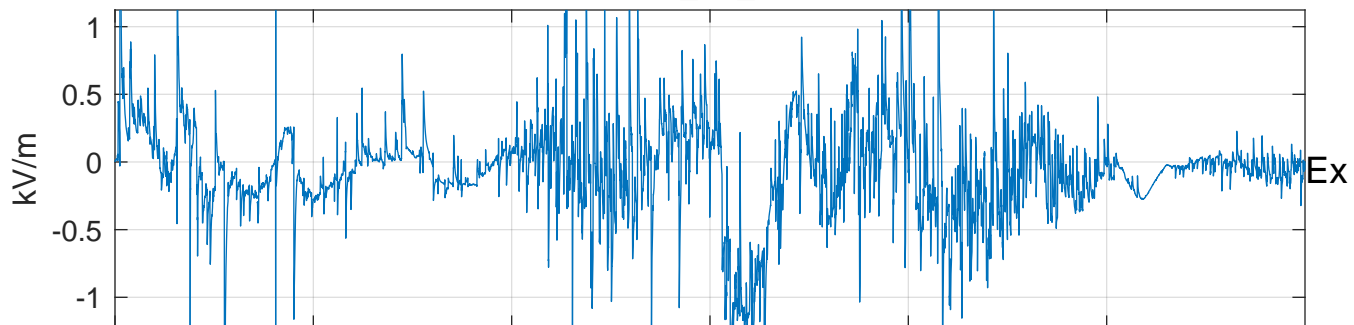

### GLMCALVAL aircraft\_E4\_matrix Electric Field

start index:79061, end index:115060

08:30 08:40 08:50 09:00 09:10 09:20

16-Apr-2017 08:30:00