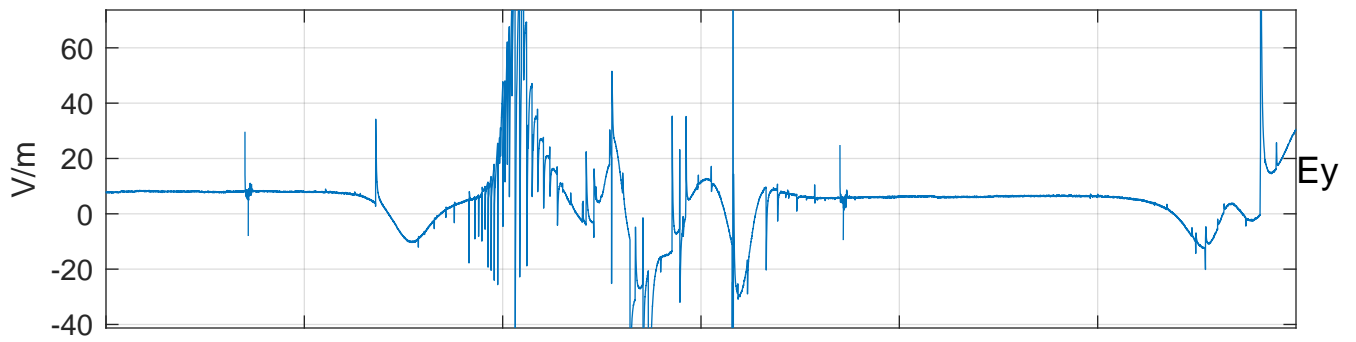

GLMCALVAL aircraft_E4_matrix Electric Field

start index:93551, end index:129550

18:30 18:40 18:50 19:00 19:10 19:20

18-Apr-2017 18:30:00