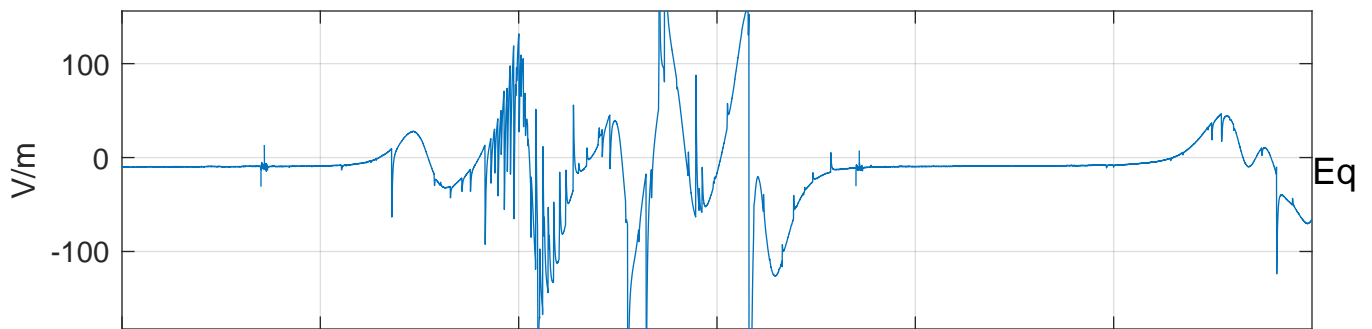

GLMCALVAL aircraft_E4_matrix Electric Field

start index:93551, end index:129550

18:30 18:40 18:50 19:00 19:10 19:20

18-Apr-2017 18:30:00