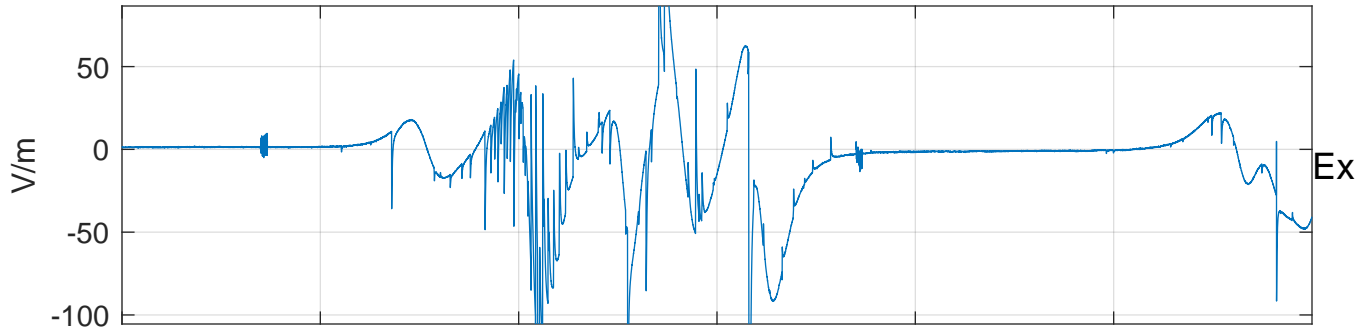

GLMCALVAL aircraft_E4_matrix Electric Field

start index:93551, end index:129550

18:30 18:40 18:50 19:00 19:10 19:20

18-Apr-2017 18:30:00