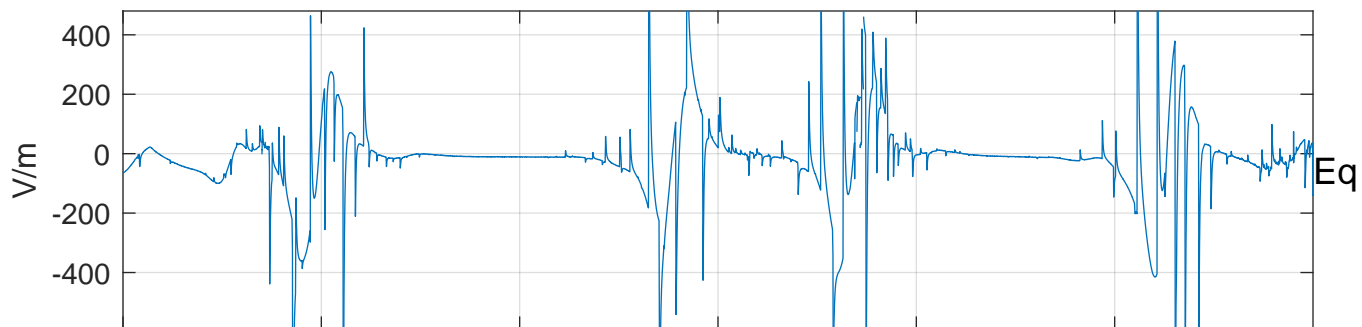

GLMCALVAL aircraft_E4_matrix Electric Field

start index:129551, end index:165550

19:30 19:40 19:50 20:00 20:10 20:20

18-Apr-2017 19:30:00