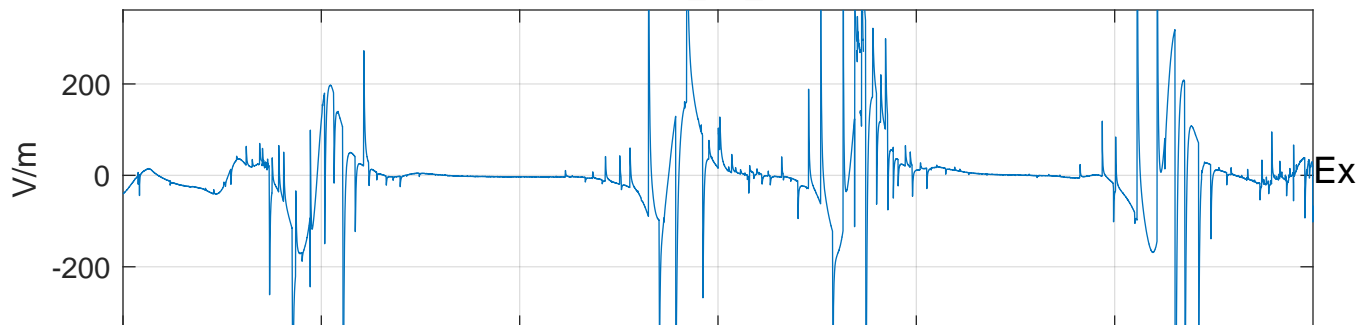

GLMCALVAL aircraft_E4_matrix Electric Field

start index:129551, end index:165550

19:30 19:40 19:50 20:00 20:10 20:20

18-Apr-2017 19:30:00