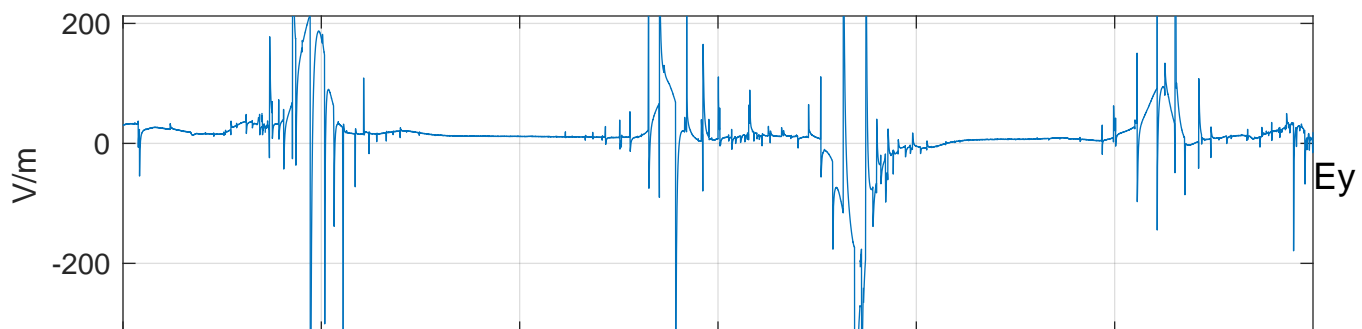

GLMCALVAL aircraft_E4_matrix Electric Field

start index:129551, end index:165550

19:30 19:40 19:50 20:00 20:10 20:20

18-Apr-2017 19:30:00