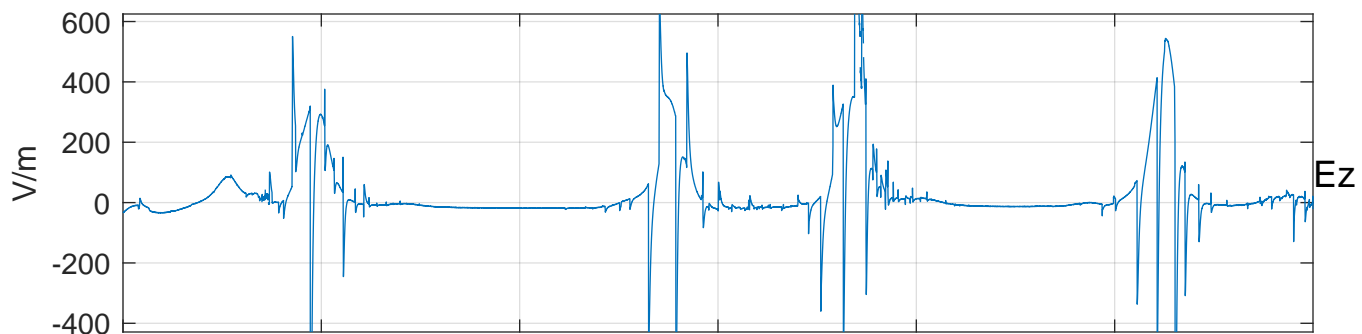

GLMCALVAL aircraft_E4_matrix Electric Field

start index:129551, end index:165550

19:30 19:40 19:50 20:00 20:10 20:20

18-Apr-2017 19:30:00