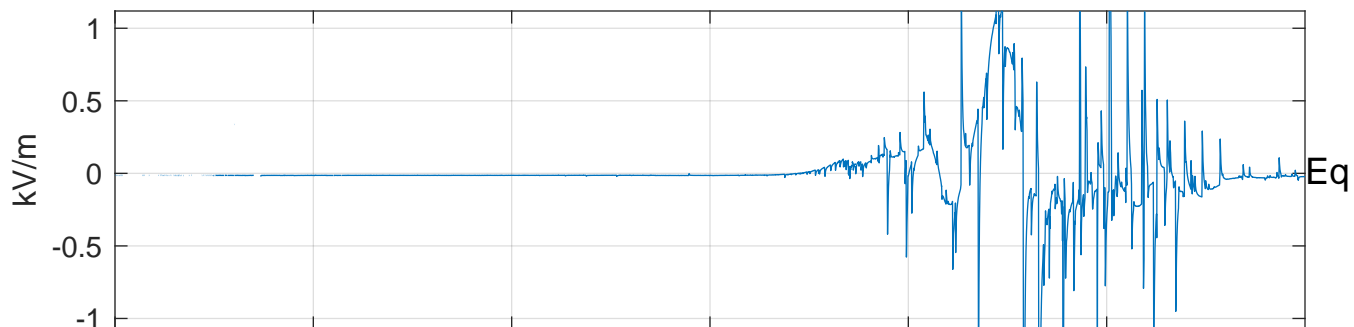

### GLMCALVAL aircraft\_E4\_matrix Electric Field

start index:43341, end index:79040

22:30 22:40 22:50 23:00 23:10 23:20

20-Apr-2017 22:30:00