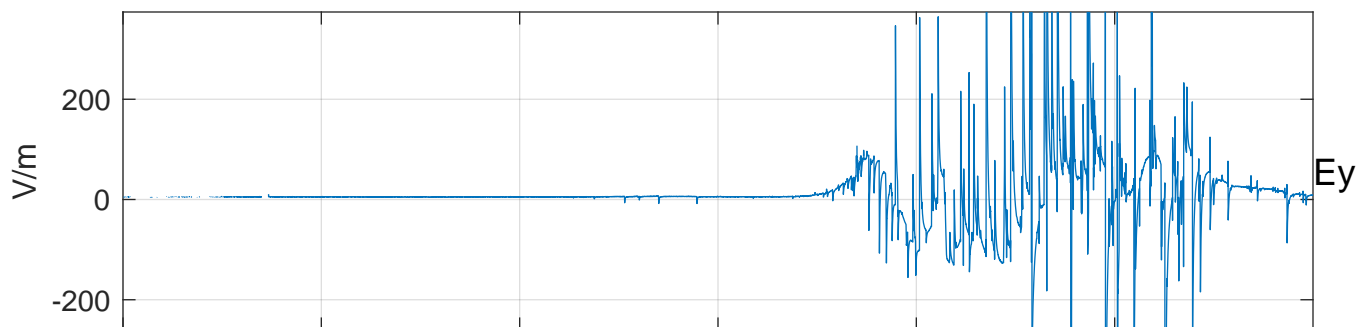

### GLMCALVAL aircraft\_E4\_matrix Electric Field

start index:43341, end index:79040

22:30 22:40 22:50 23:00 23:10 23:20

20-Apr-2017 22:30:00