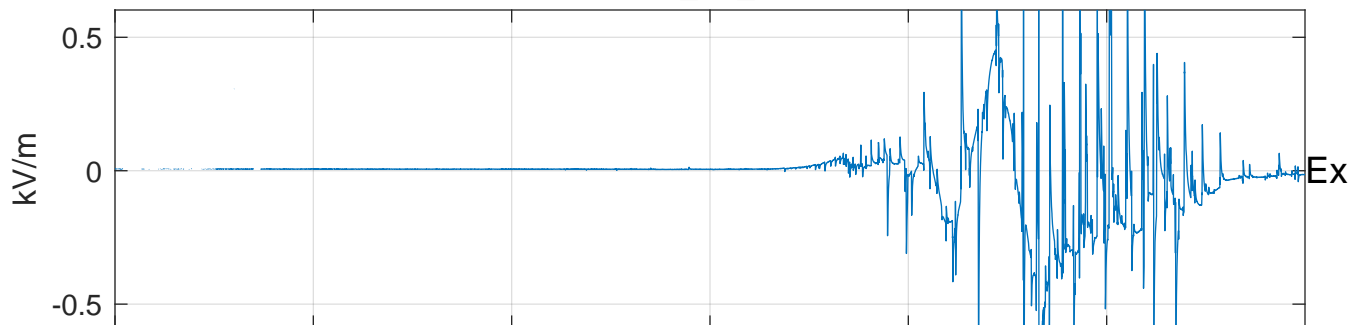

### GLMCALVAL aircraft\_E4\_matrix Electric Field

start index:43341, end index:79040

22:30 22:40 22:50 23:00 23:10 23:20

20-Apr-2017 22:30:00