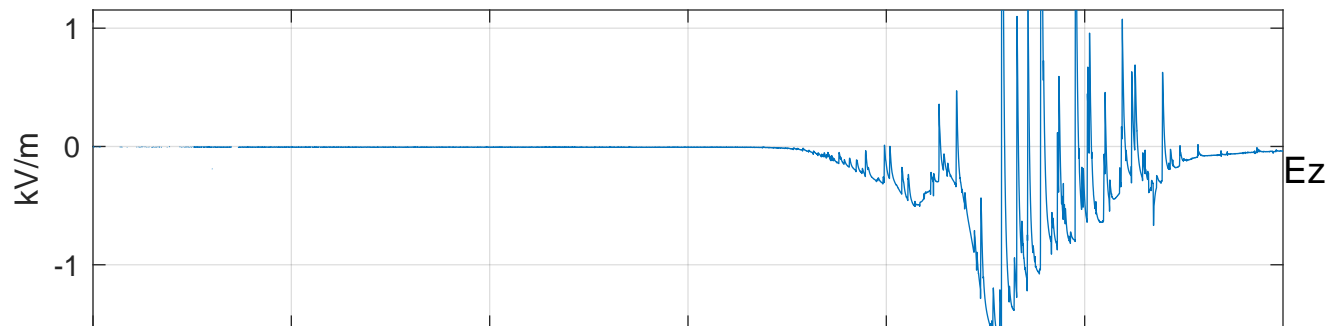

### GLMCALVAL aircraft\_E4\_matrix Electric Field

start index:43341, end index:79040

22:30 22:40 22:50 23:00 23:10 23:20

20-Apr-2017 22:30:00