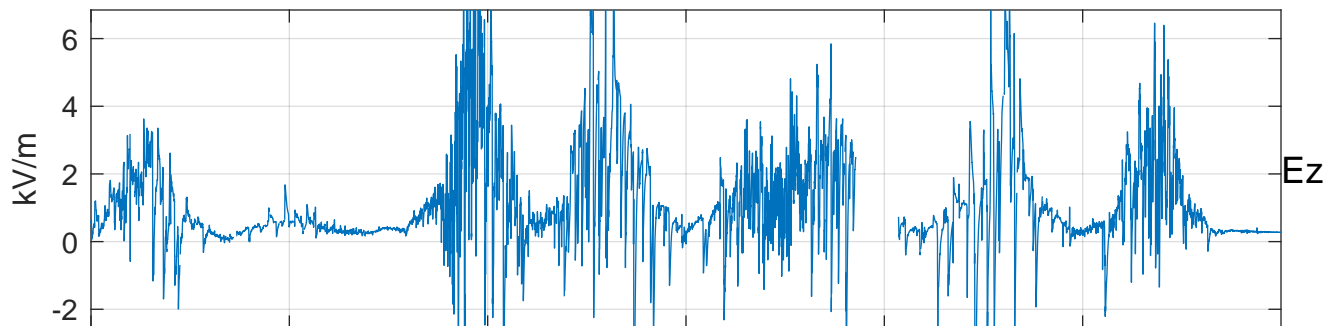

### GLMCALVAL aircraft\_E4\_matrix Electric Field

start index:186511, end index:221430

08:00 08:10 08:20 08:30 08:40 08:50

29-Apr-2017 08:00:00