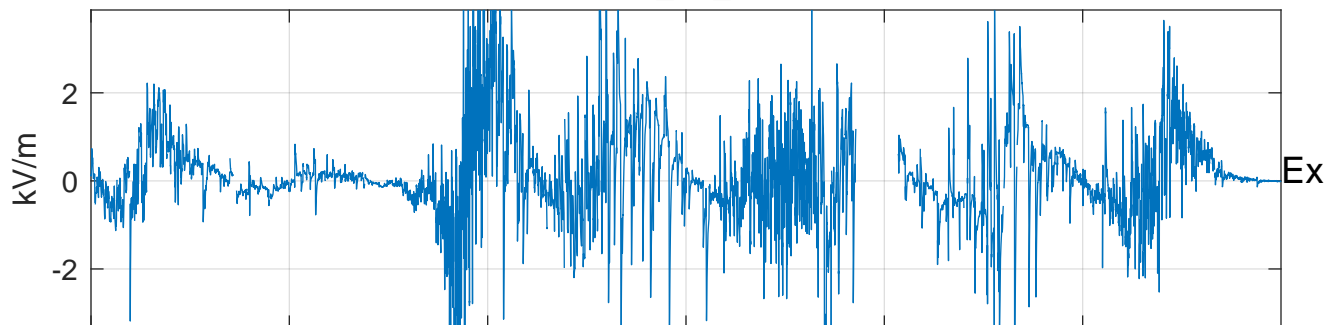

### GLMCALVAL aircraft\_E4\_matrix Electric Field

start index:186511, end index:221430

08:00 08:10 08:20 08:30 08:40 08:50

29-Apr-2017 08:00:00