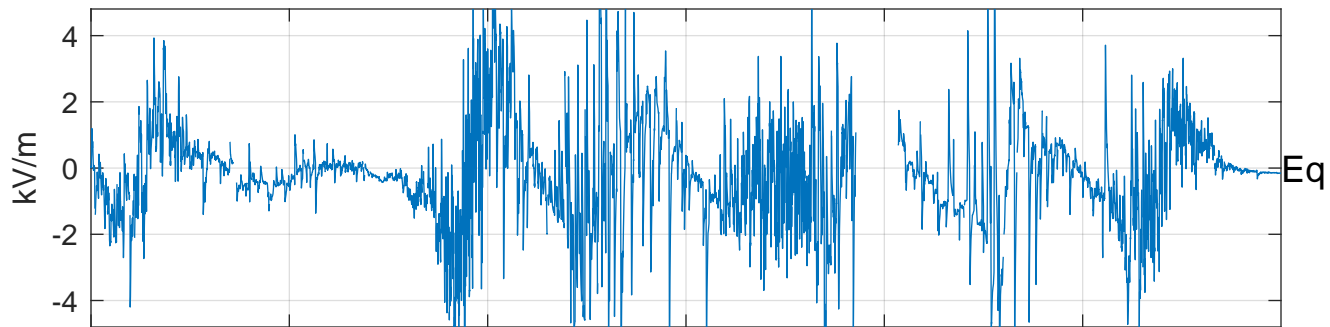

### GLMCALVAL aircraft\_E4\_matrix Electric Field

start index:186511, end index:221430

08:00 08:10 08:20 08:30 08:40 08:50

29-Apr-2017 08:00:00