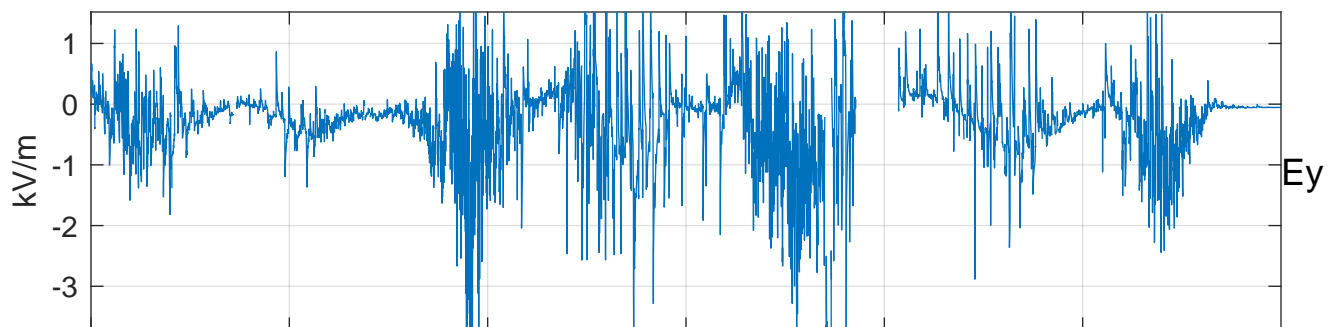

### GLMCALVAL aircraft\_E4\_matrix Electric Field

start index:186511, end index:221430

08:00 08:10 08:20 08:30 08:40 08:50

29-Apr-2017 08:00:00