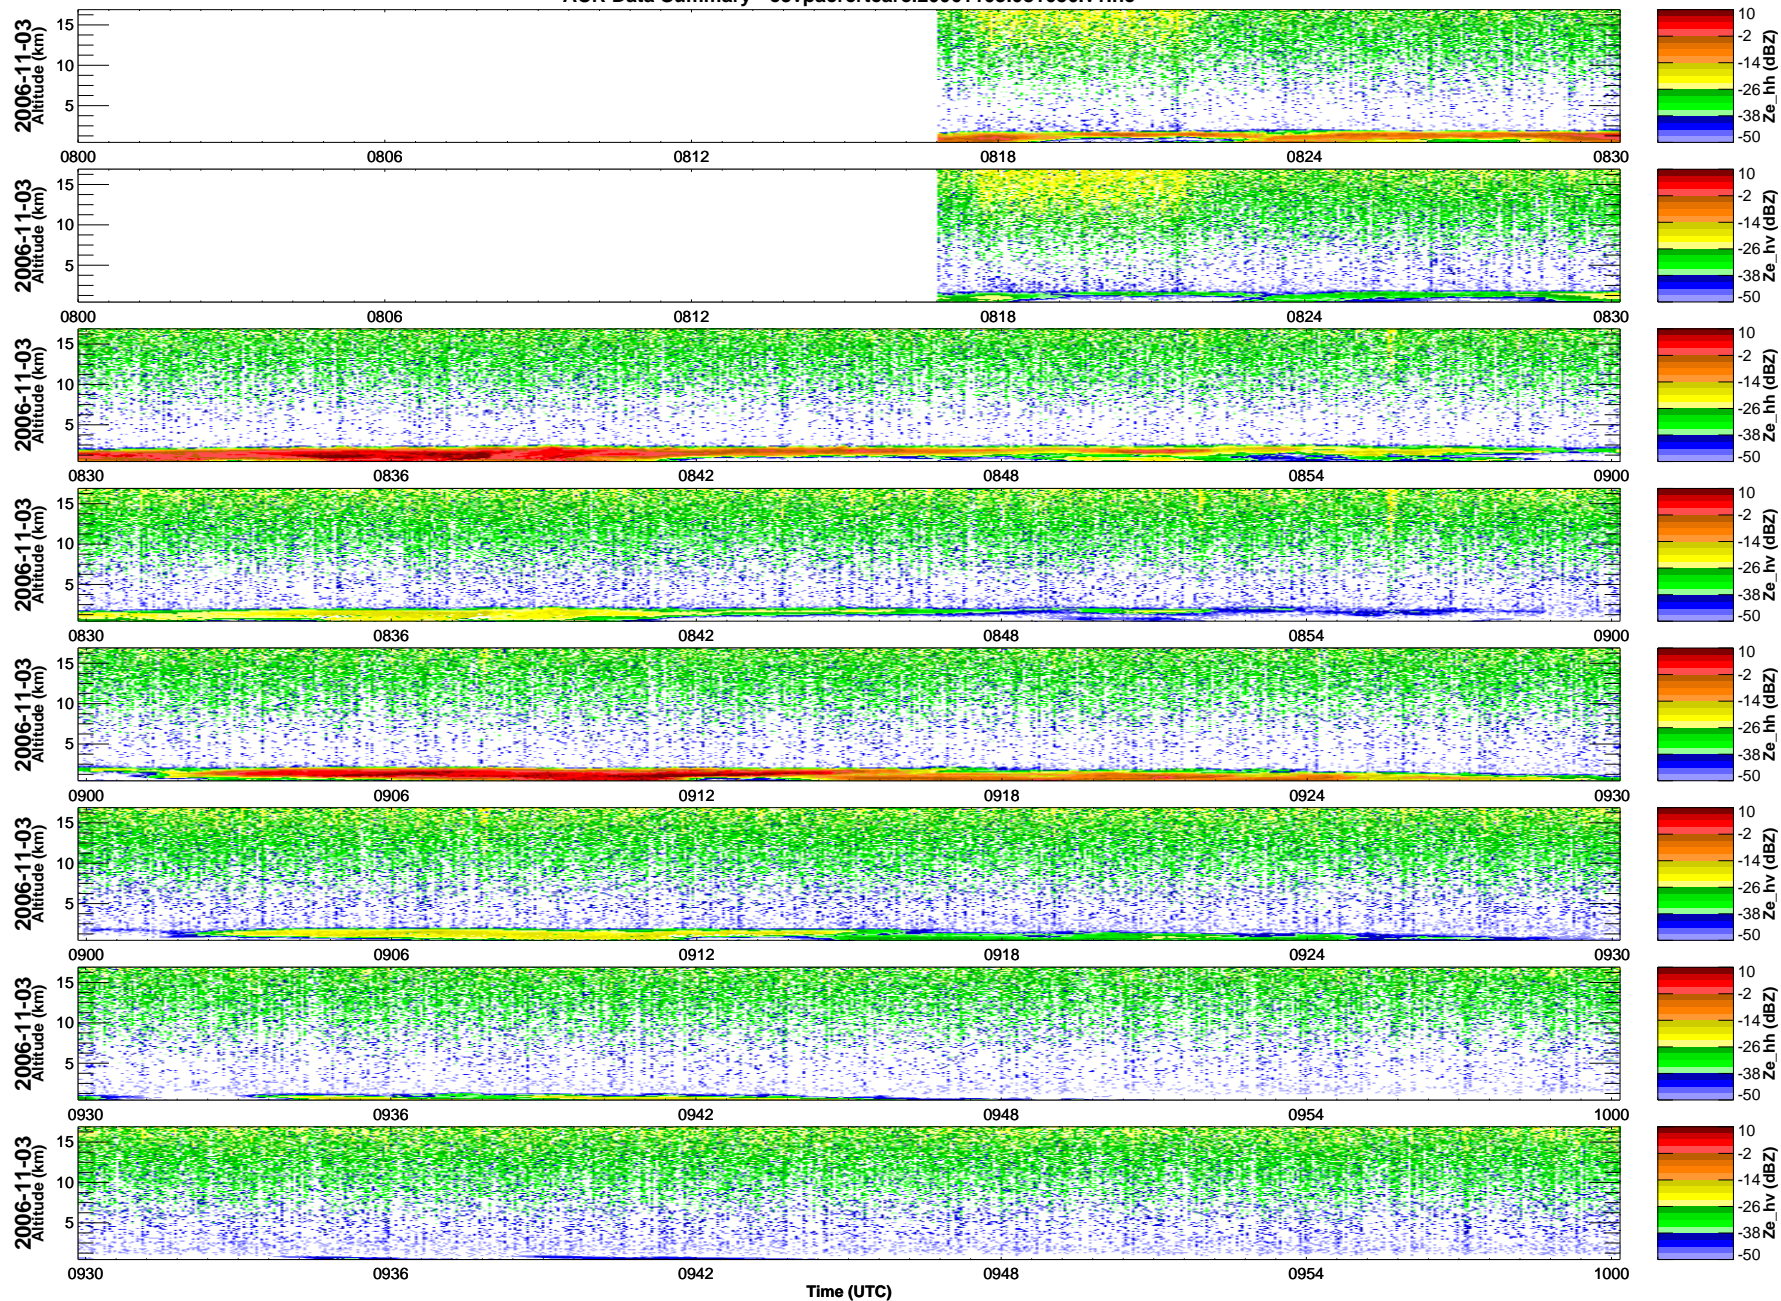

ACR Data Summary - c3vpacrcrtcare.20061103.081656.v1.nc

ACR Data Summary - c3vpacrcrtcare.20061103.081656.v1.nc