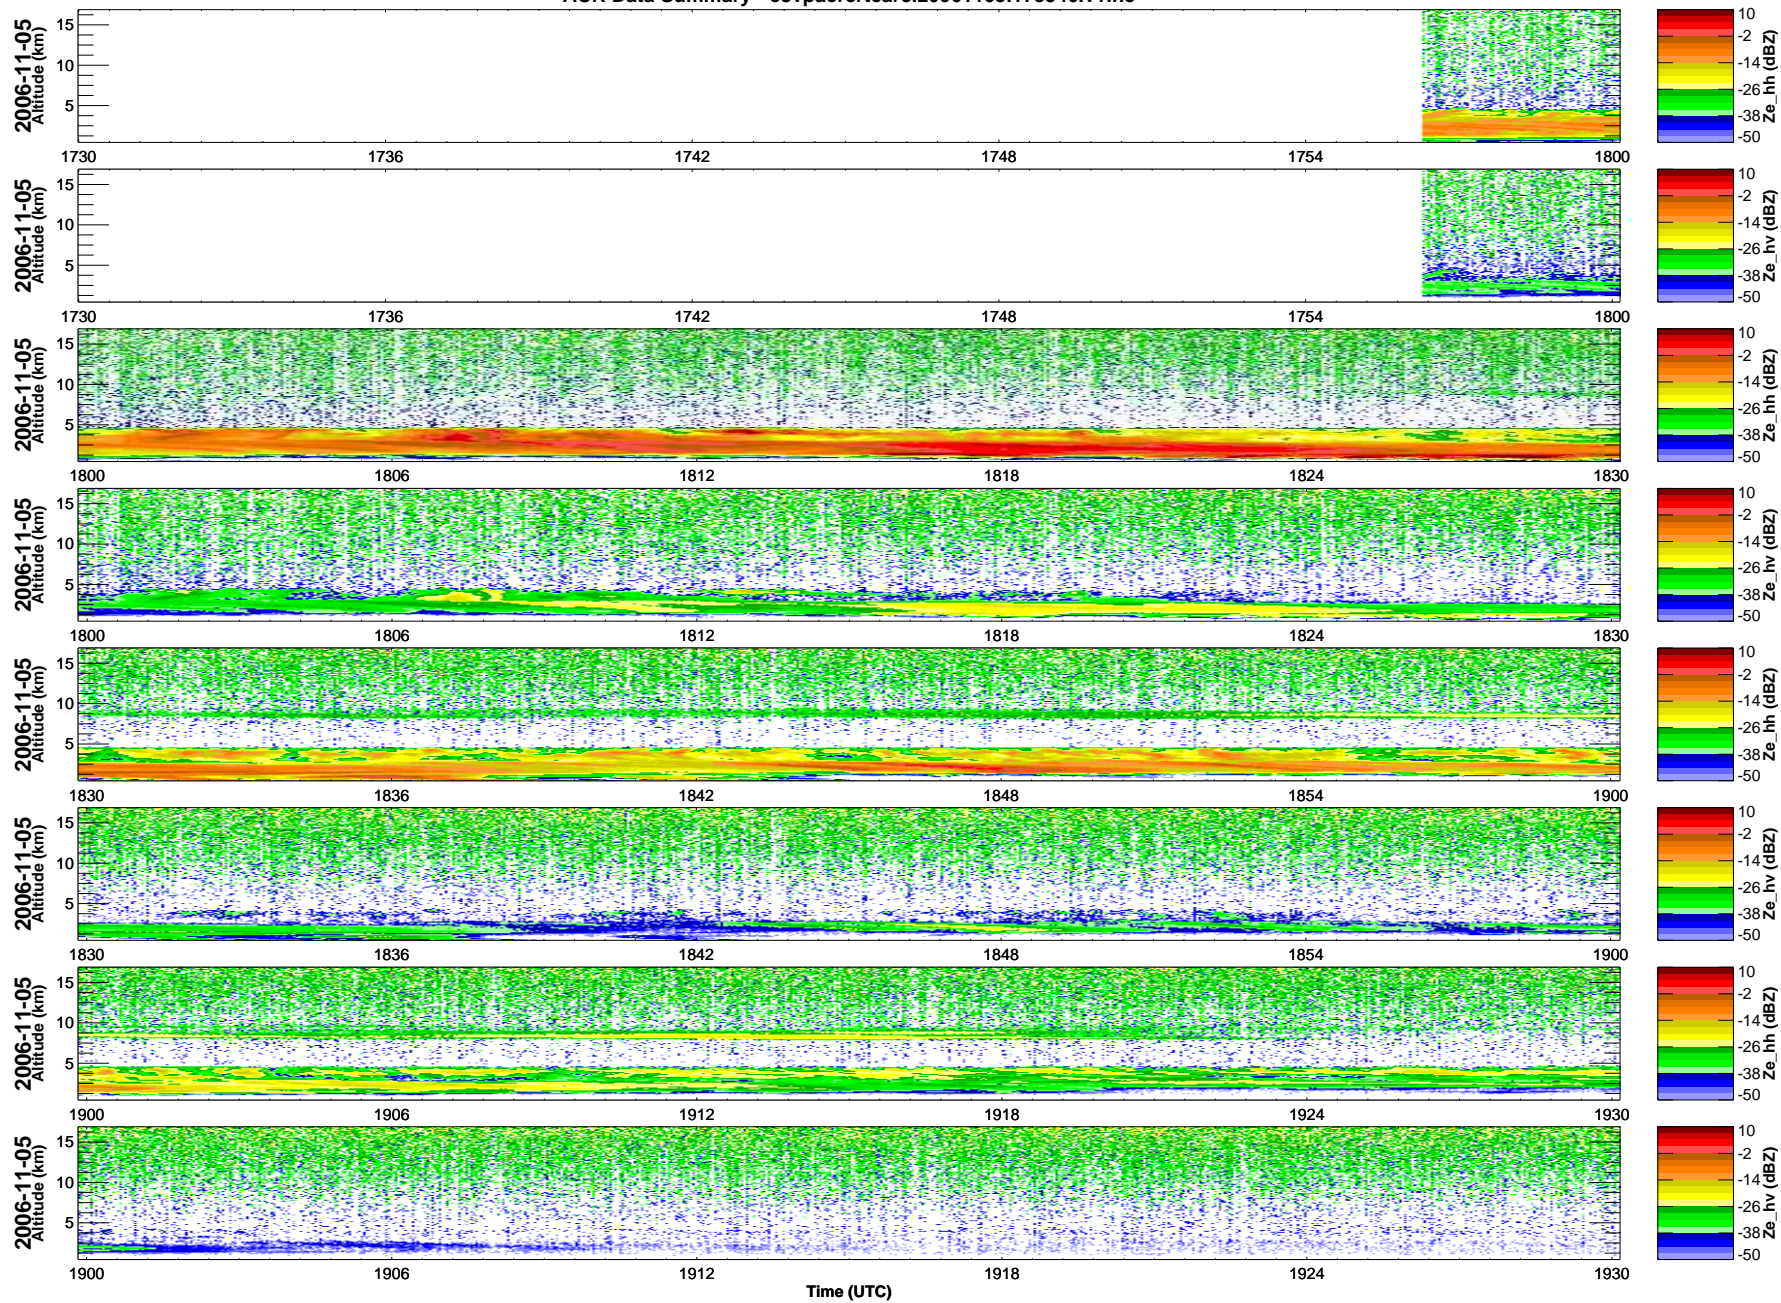

ACR Data Summary - c3vpacrctcare.20061105.175546.v1.nc

ACR Data Summary - c3vpacrctcare.20061105.175546.v1.nc