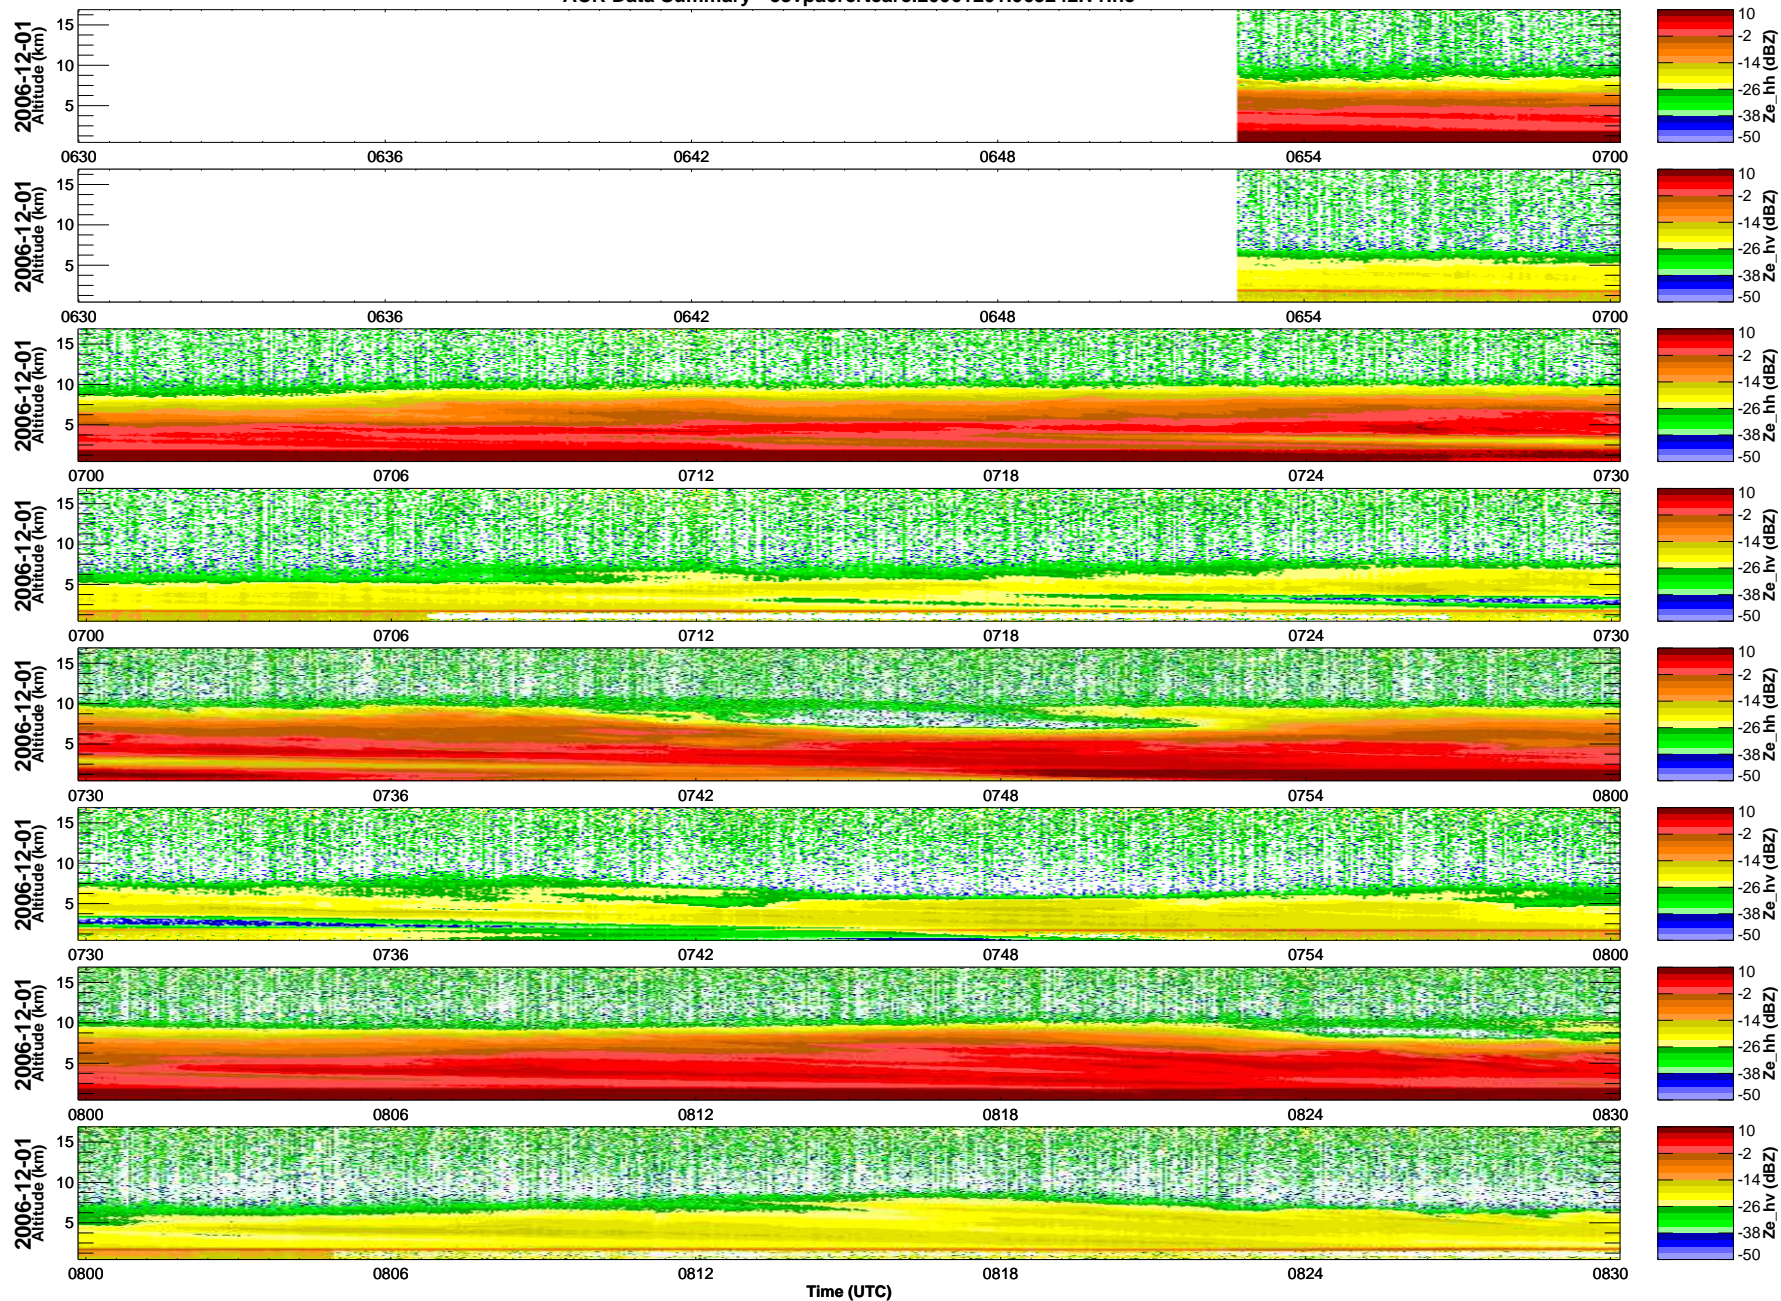

ACR Data Summary - c3vpacrctcare.20061201.065242.v1.nc

ACR Data Summary - c3vpacrctcare.20061201.065242.v1.nc