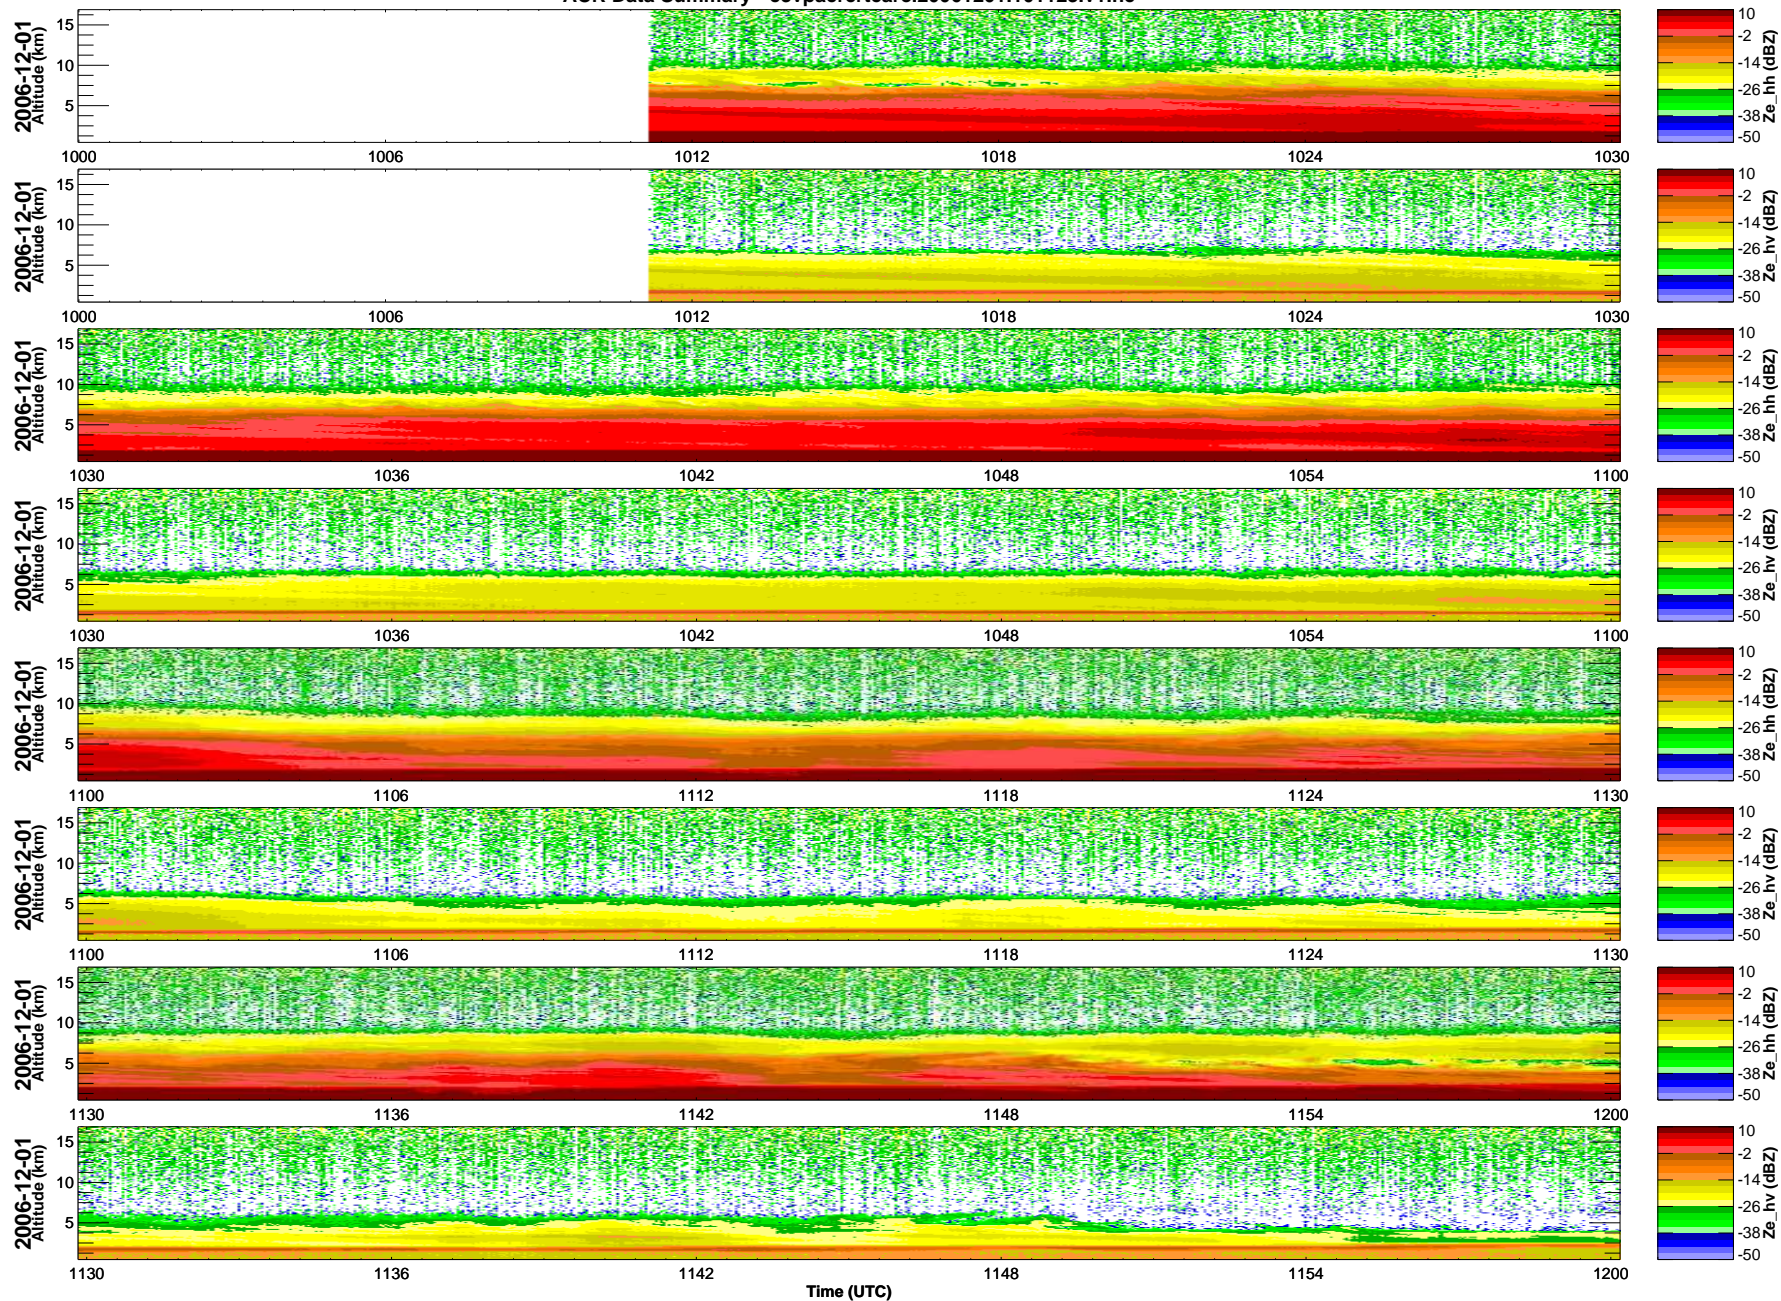

ACR Data Summary - c3vpacrcrtcare.20061201.101123.v1.nc

ACR Data Summary - c3vpacrcrtcare.20061201.101123.v1.nc