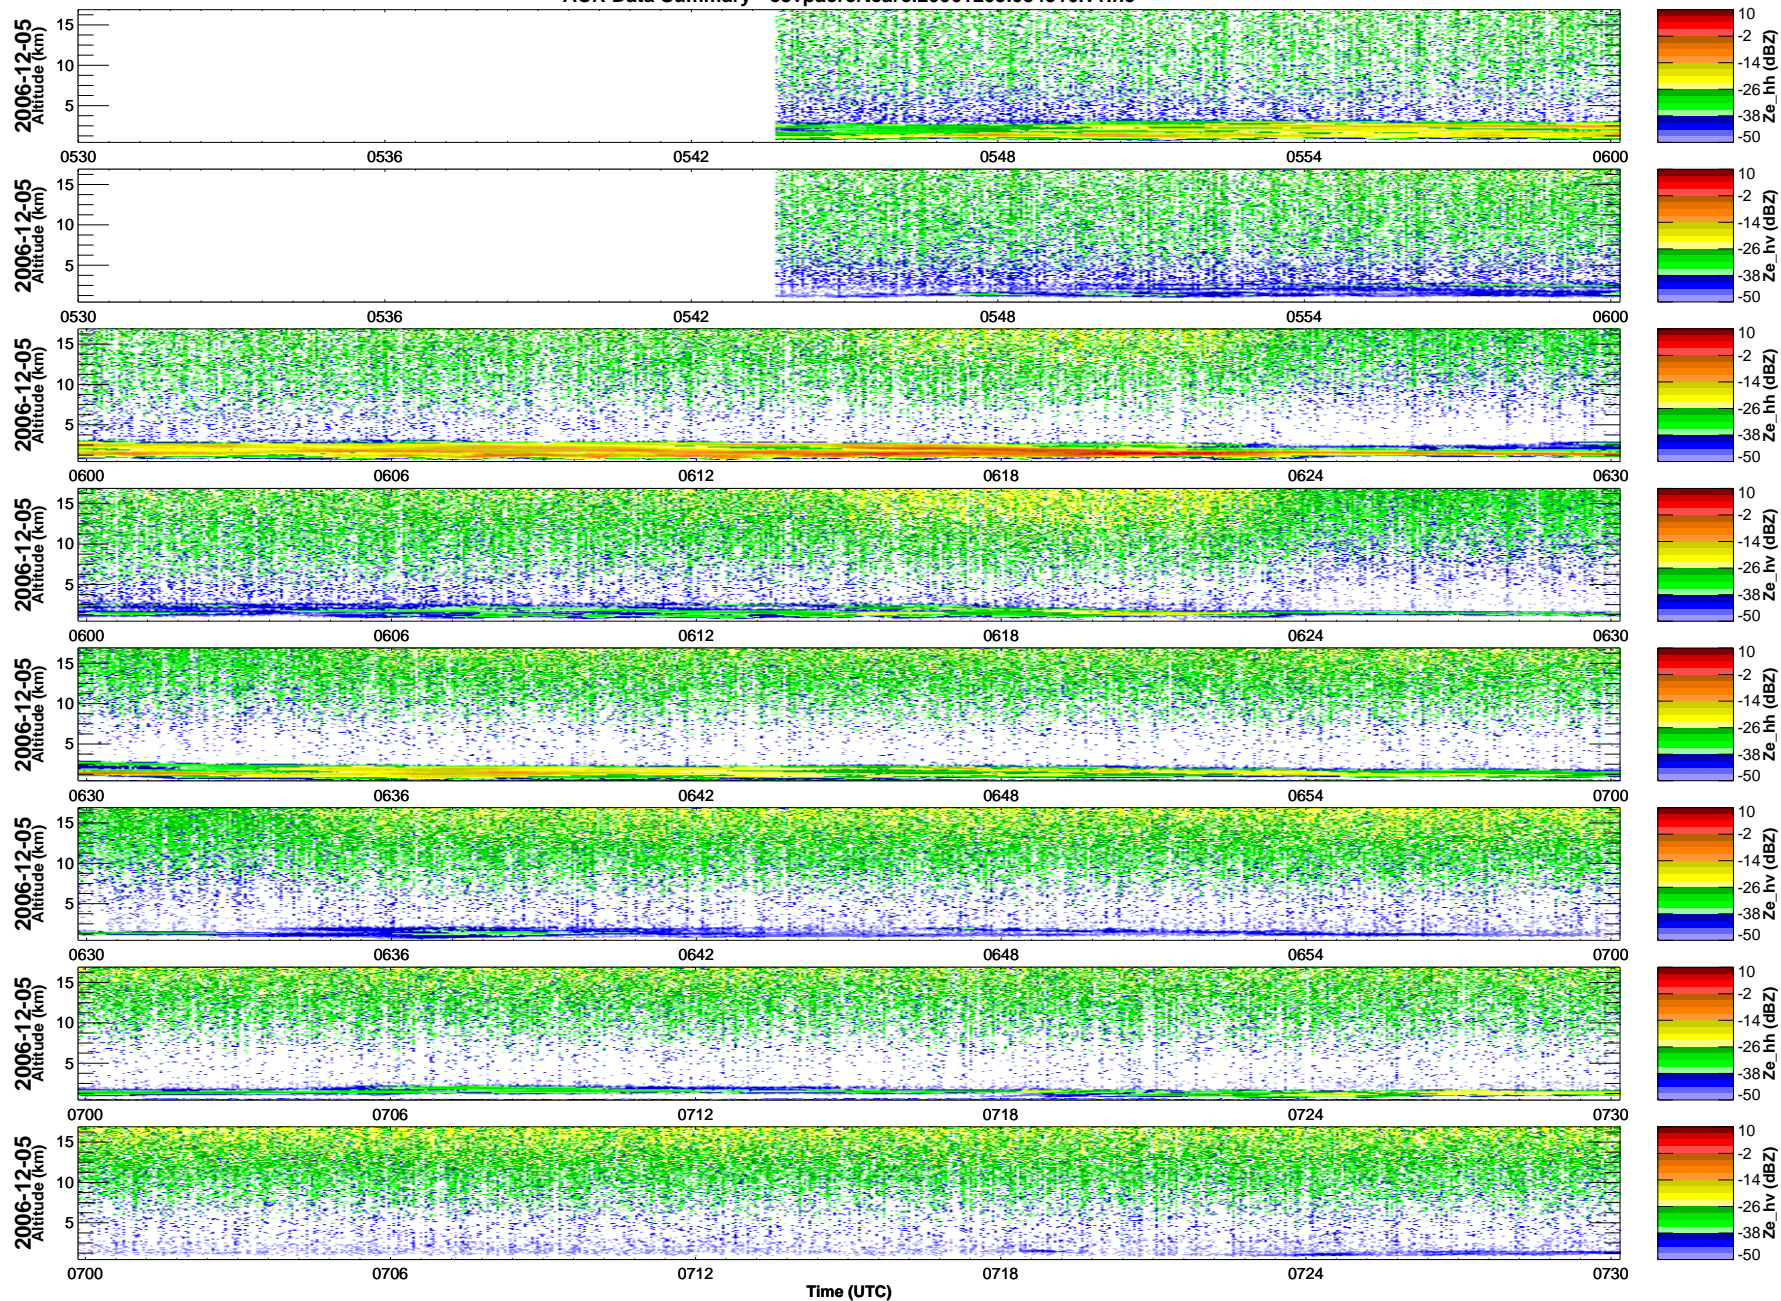

ACR Data Summary - c3vpacrcrtcare.20061205.054316.v1.nc

ACR Data Summary - c3vpacrcrtcare.20061205.054316.v1.nc