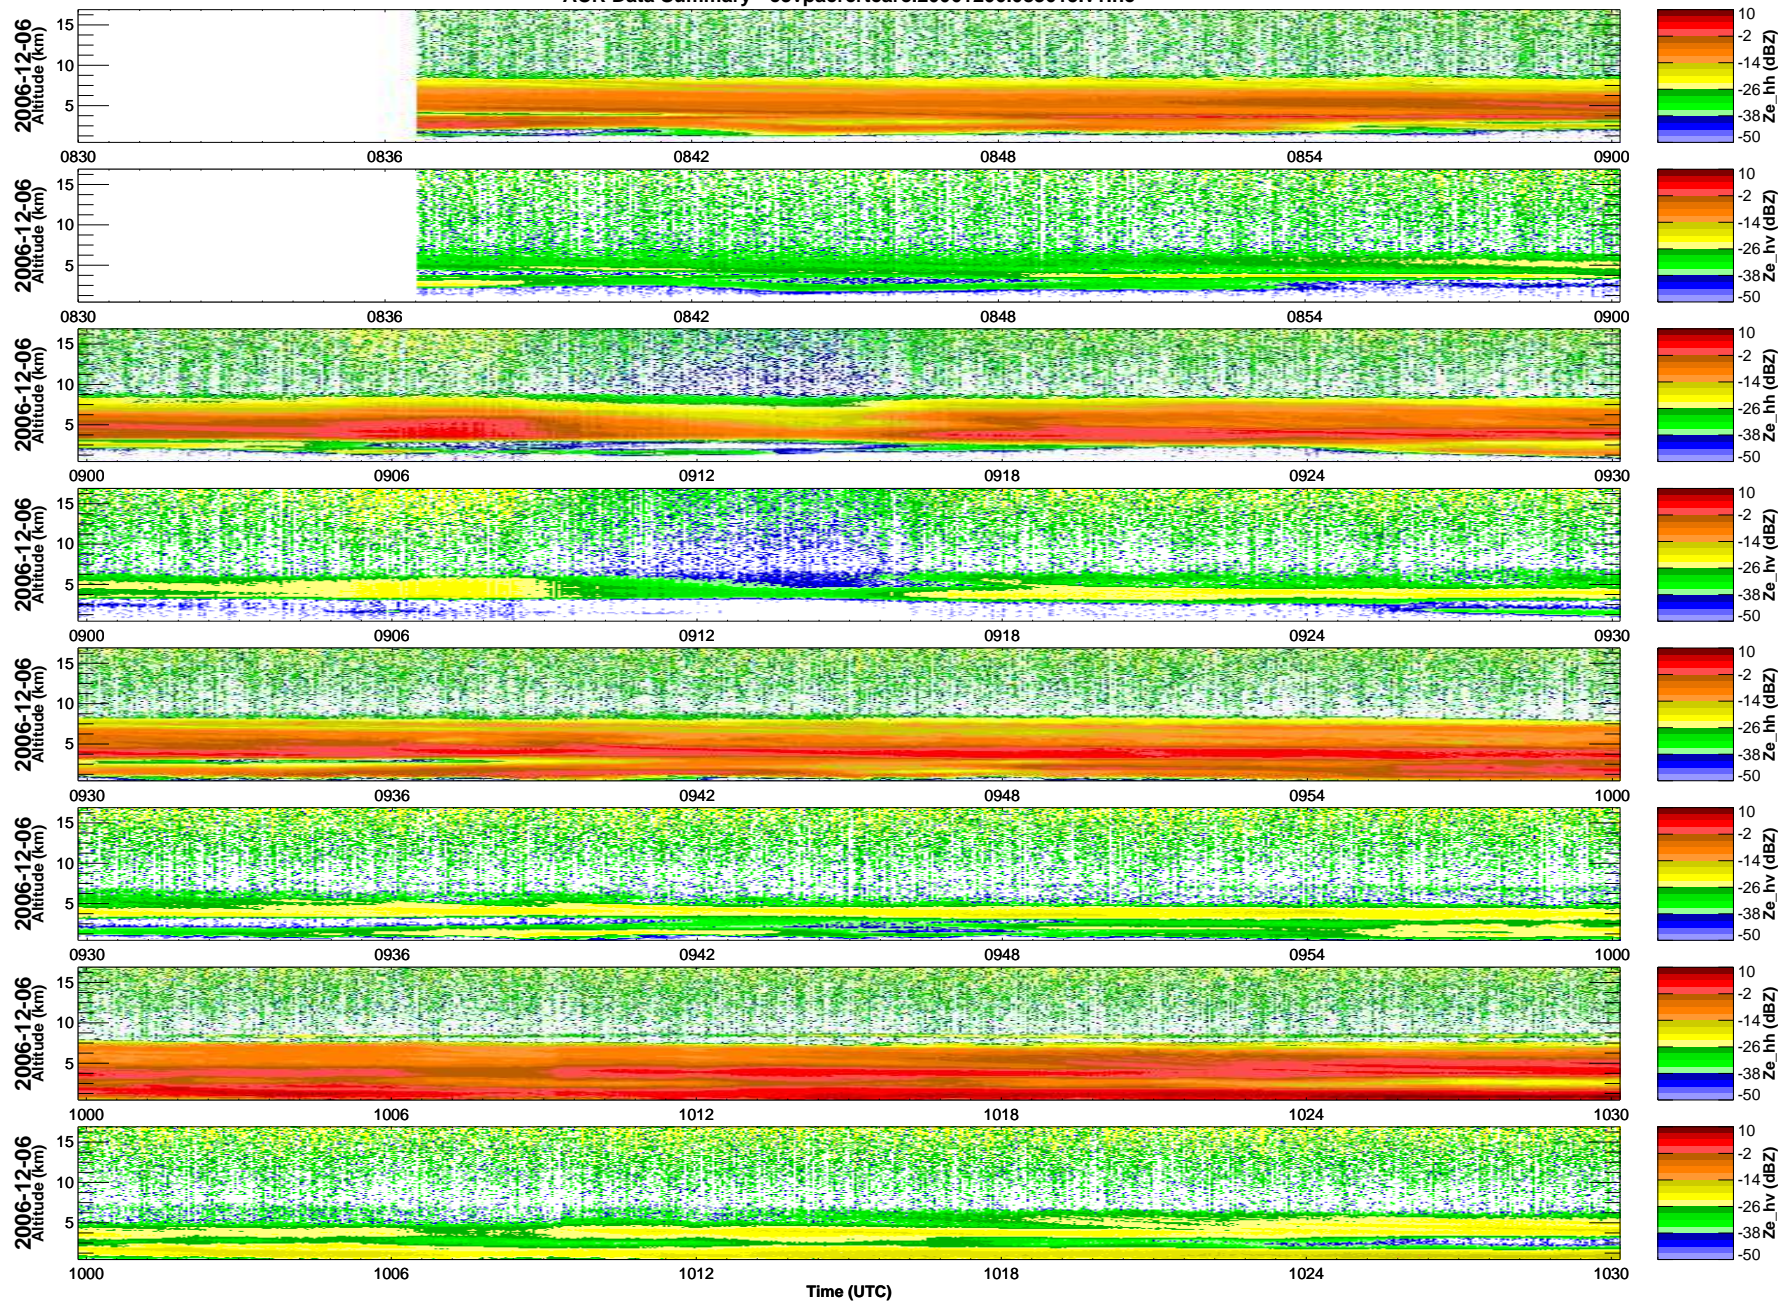

ACR Data Summary - c3vpacrcrtcare.20061206.083615.v1.nc

ACR Data Summary - c3vpacrctcare.20061206.083615.v1.nc