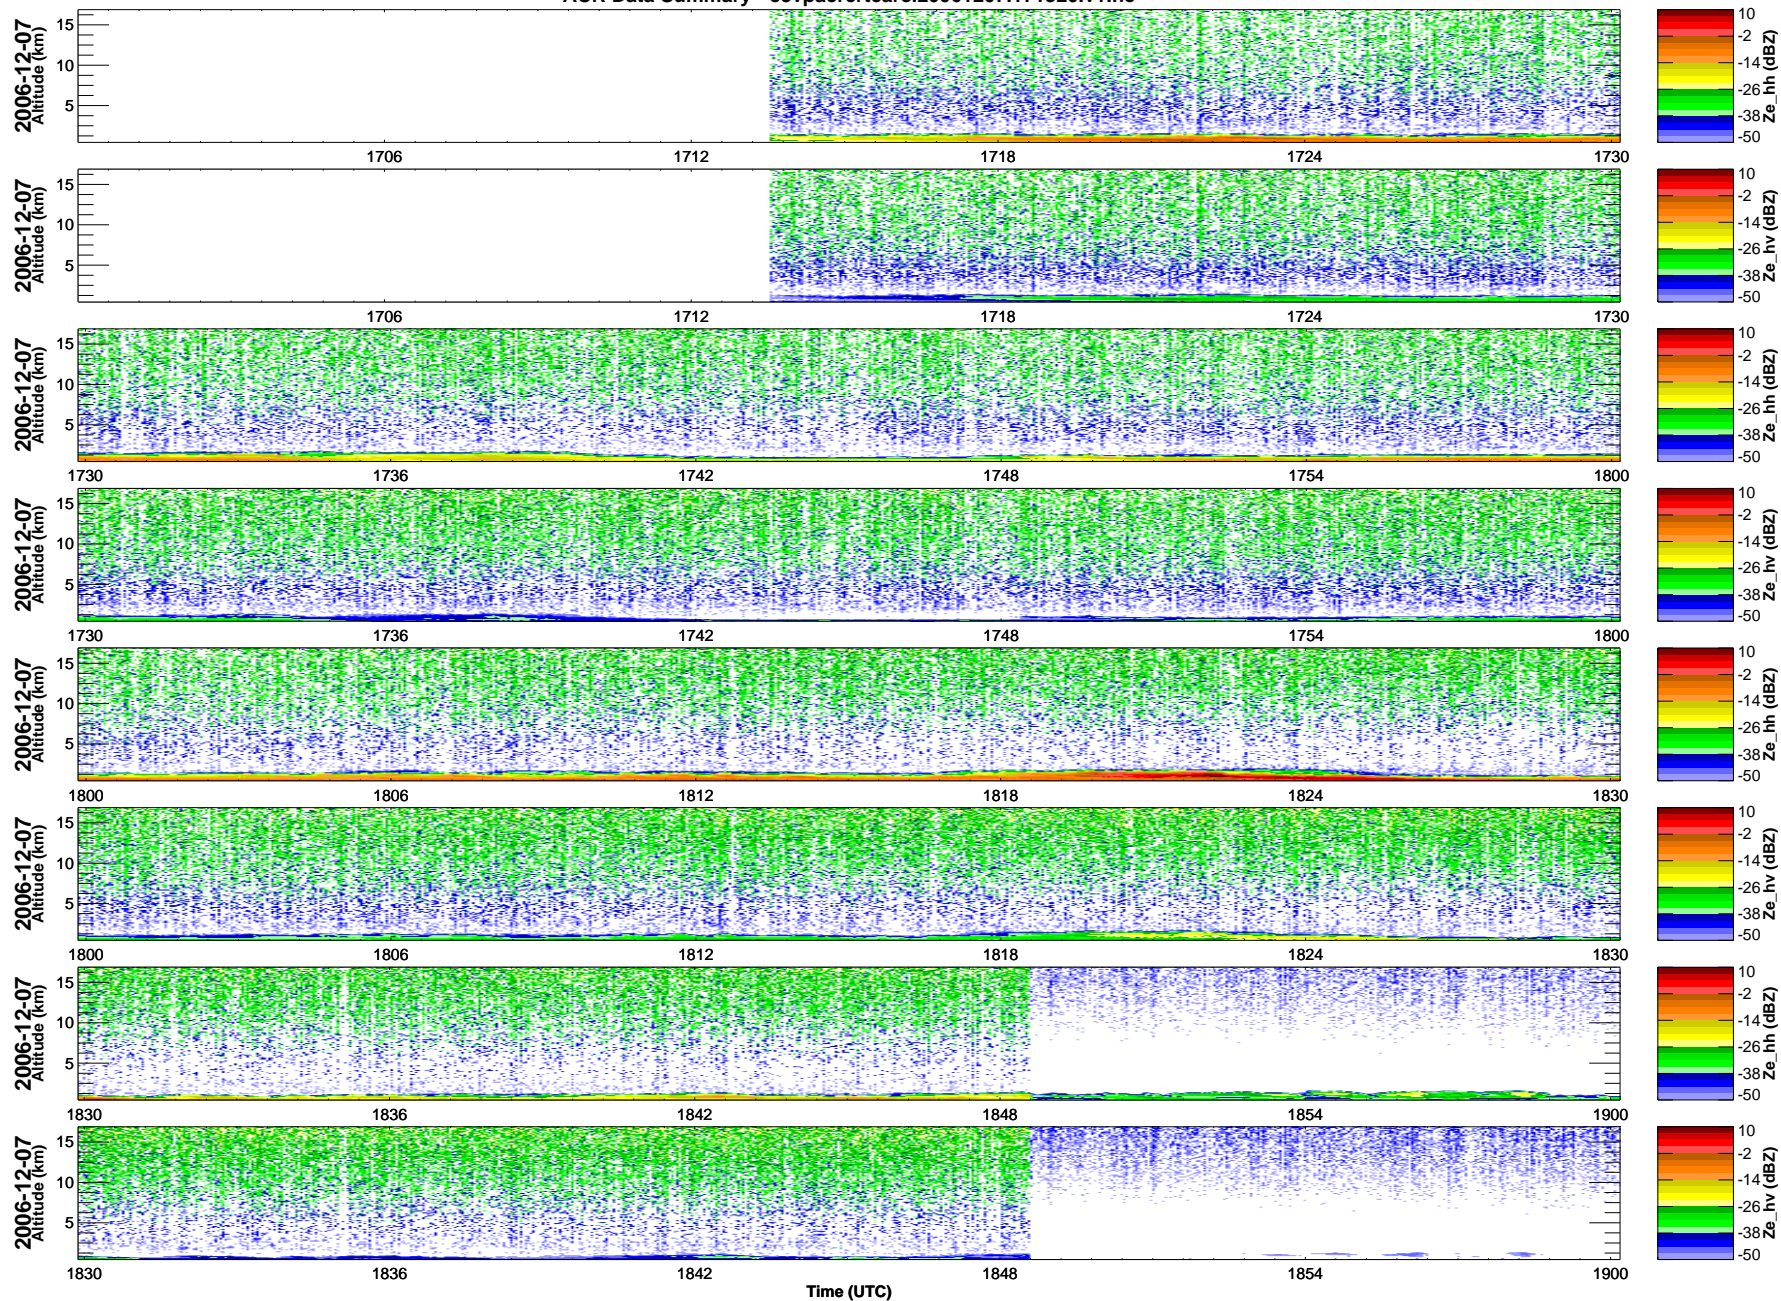

ACR Data Summary - c3vpacrcrtcare.20061207.171320.v1.nc

ACR Data Summary - c3vpacrcrtcare.20061207.171320.v1.nc