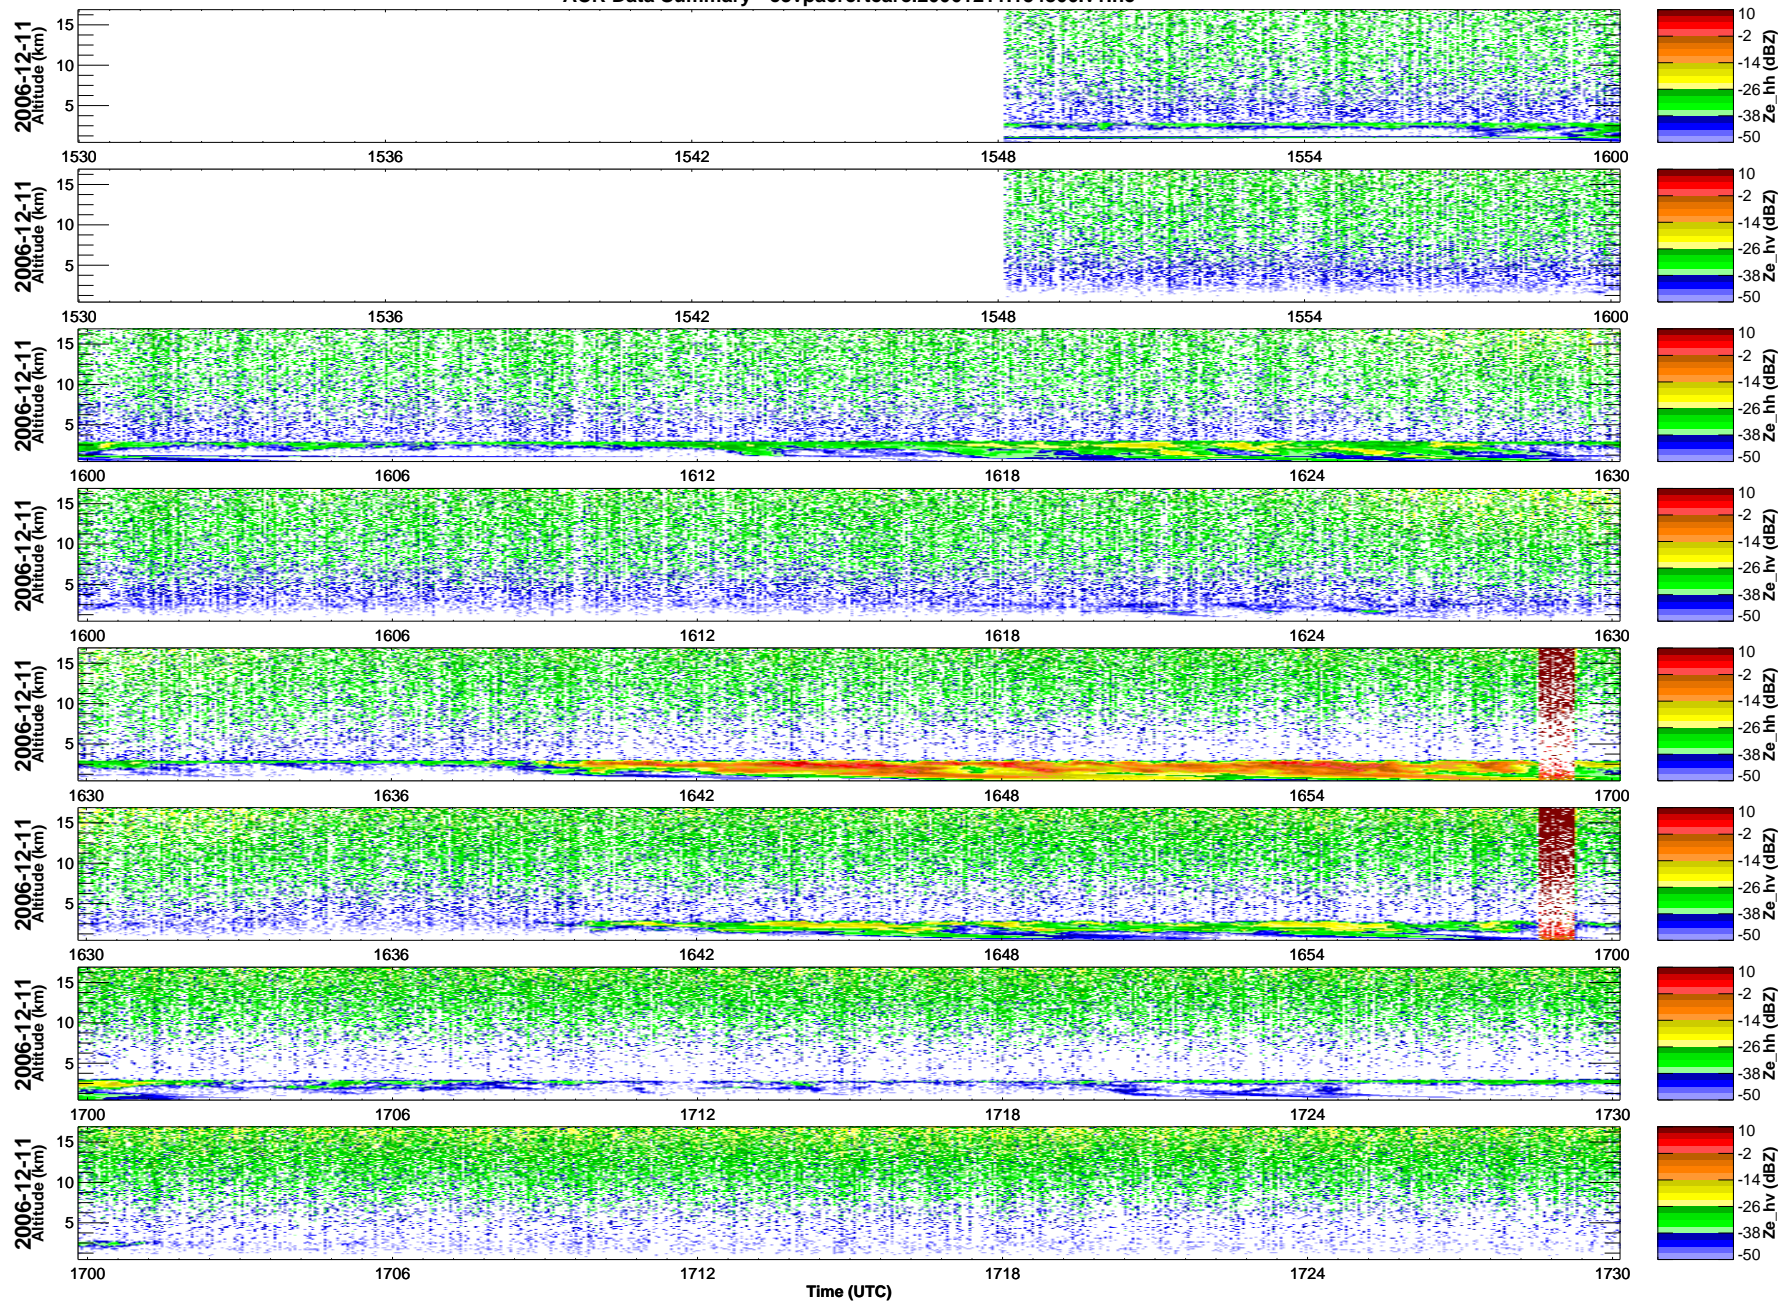

ACR Data Summary - c3vpacrctcare.20061211.154806.v1.nc

ACR Data Summary - c3vpacrctcare.20061211.154806.v1.nc