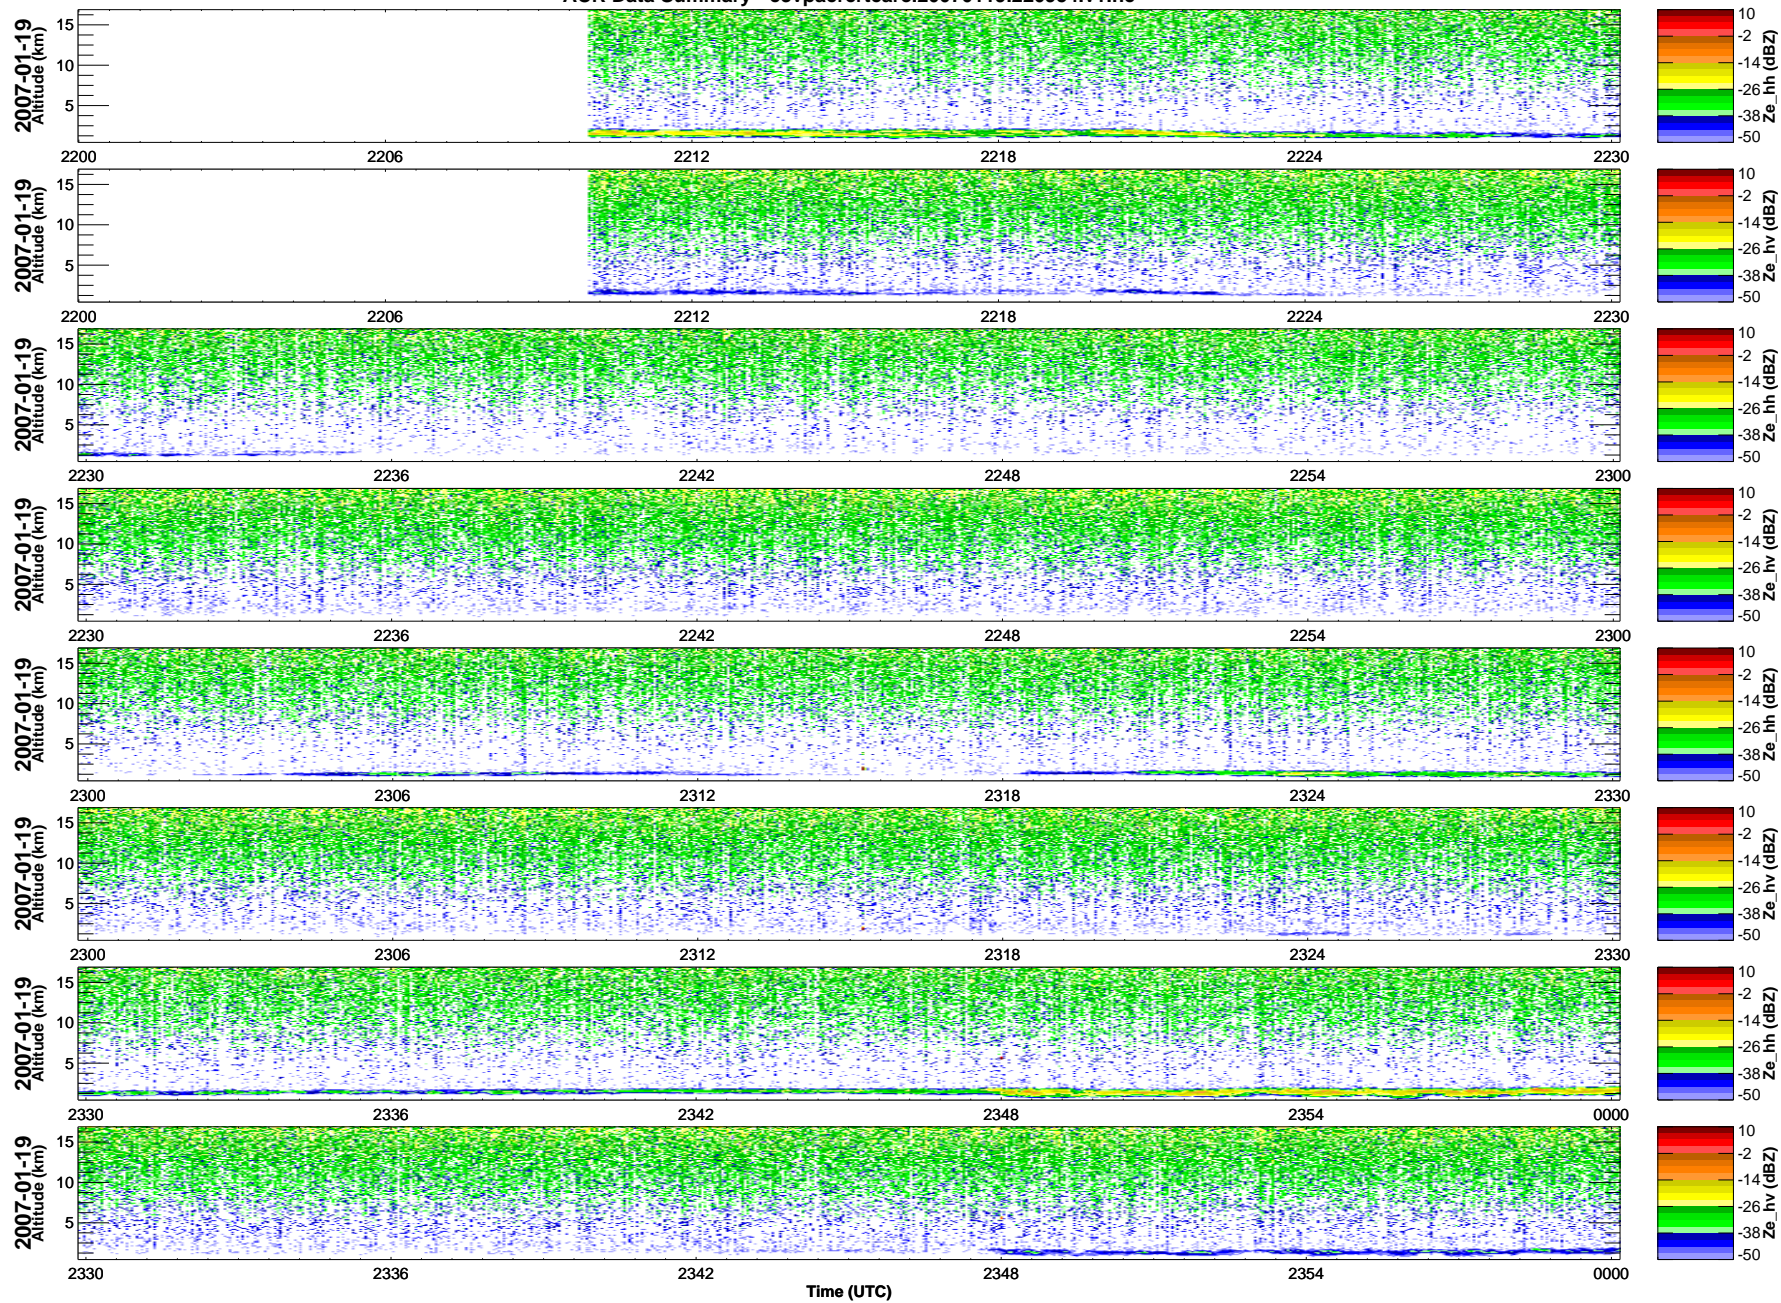

ACR Data Summary - c3vpacrctcare.20070119.220954.v1.nc

ACR Data Summary - c3vpacrcrtcare.20070119.220954.v1.nc