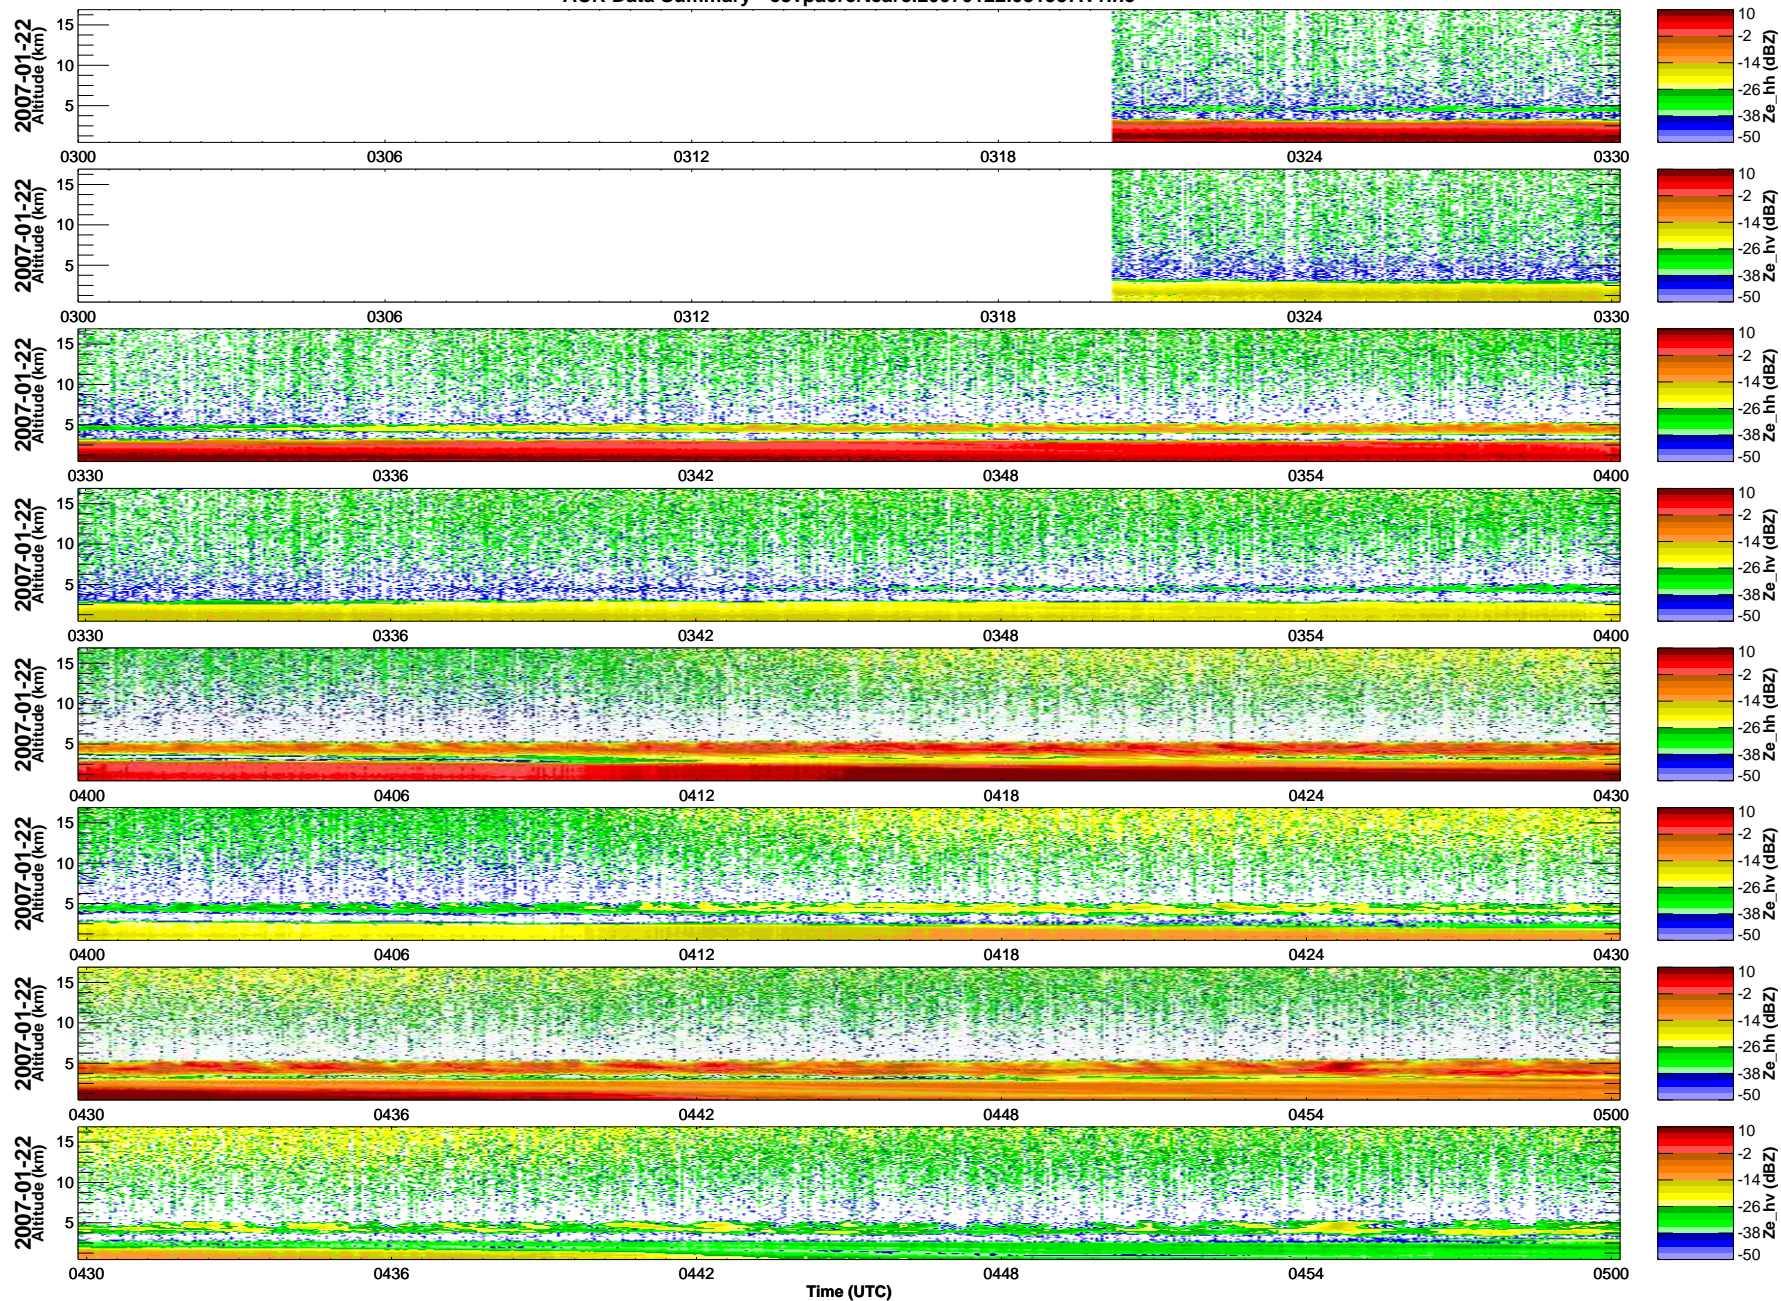

ACR Data Summary - c3vpacrctcare.20070122.031957.v1.nc

ACR Data Summary - c3vpacrctcare.20070122.031957.v1.nc