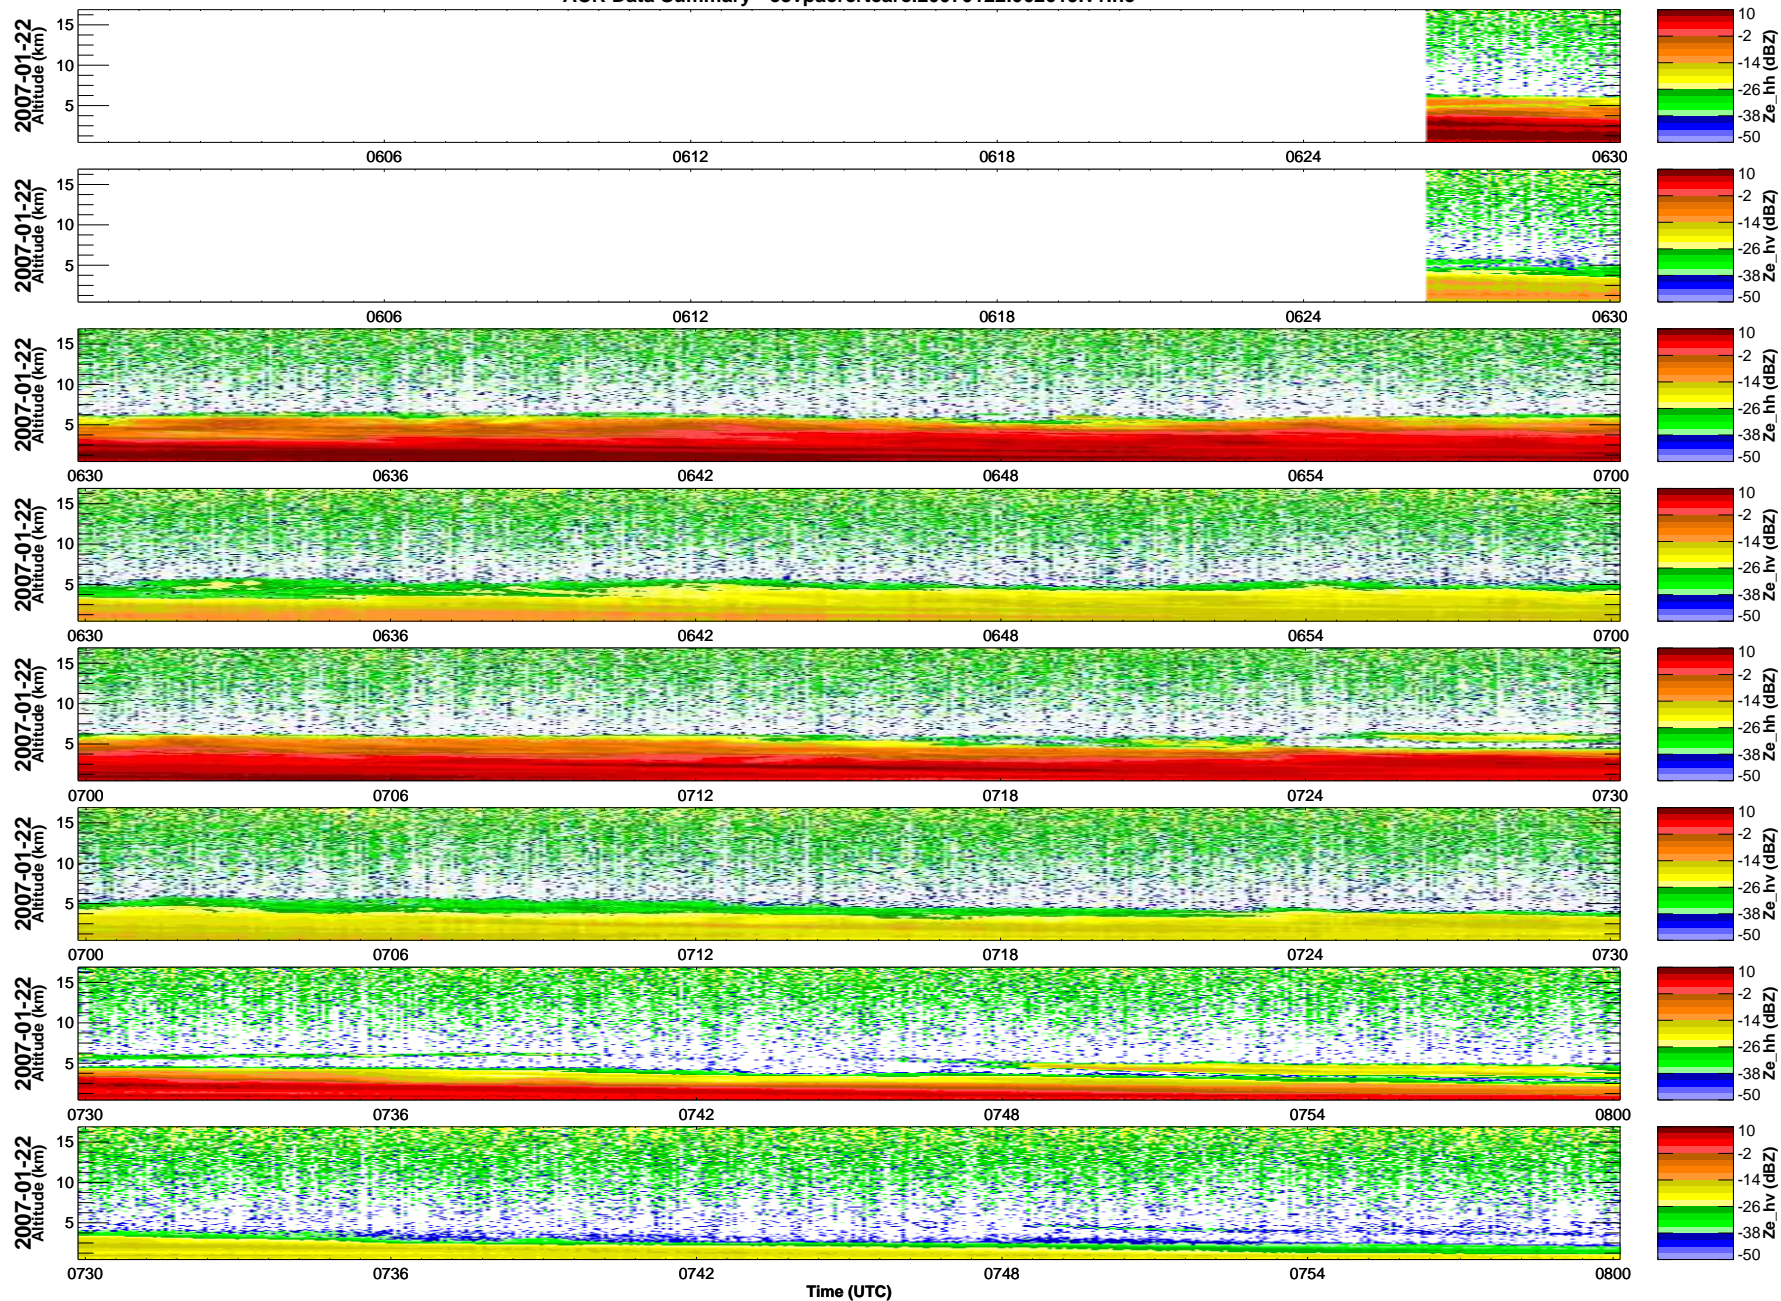

ACR Data Summary - c3vpacrctcare.20070122.062619.v1.nc

ACR Data Summary - c3vpacrctcare.20070122.062619.v1.nc