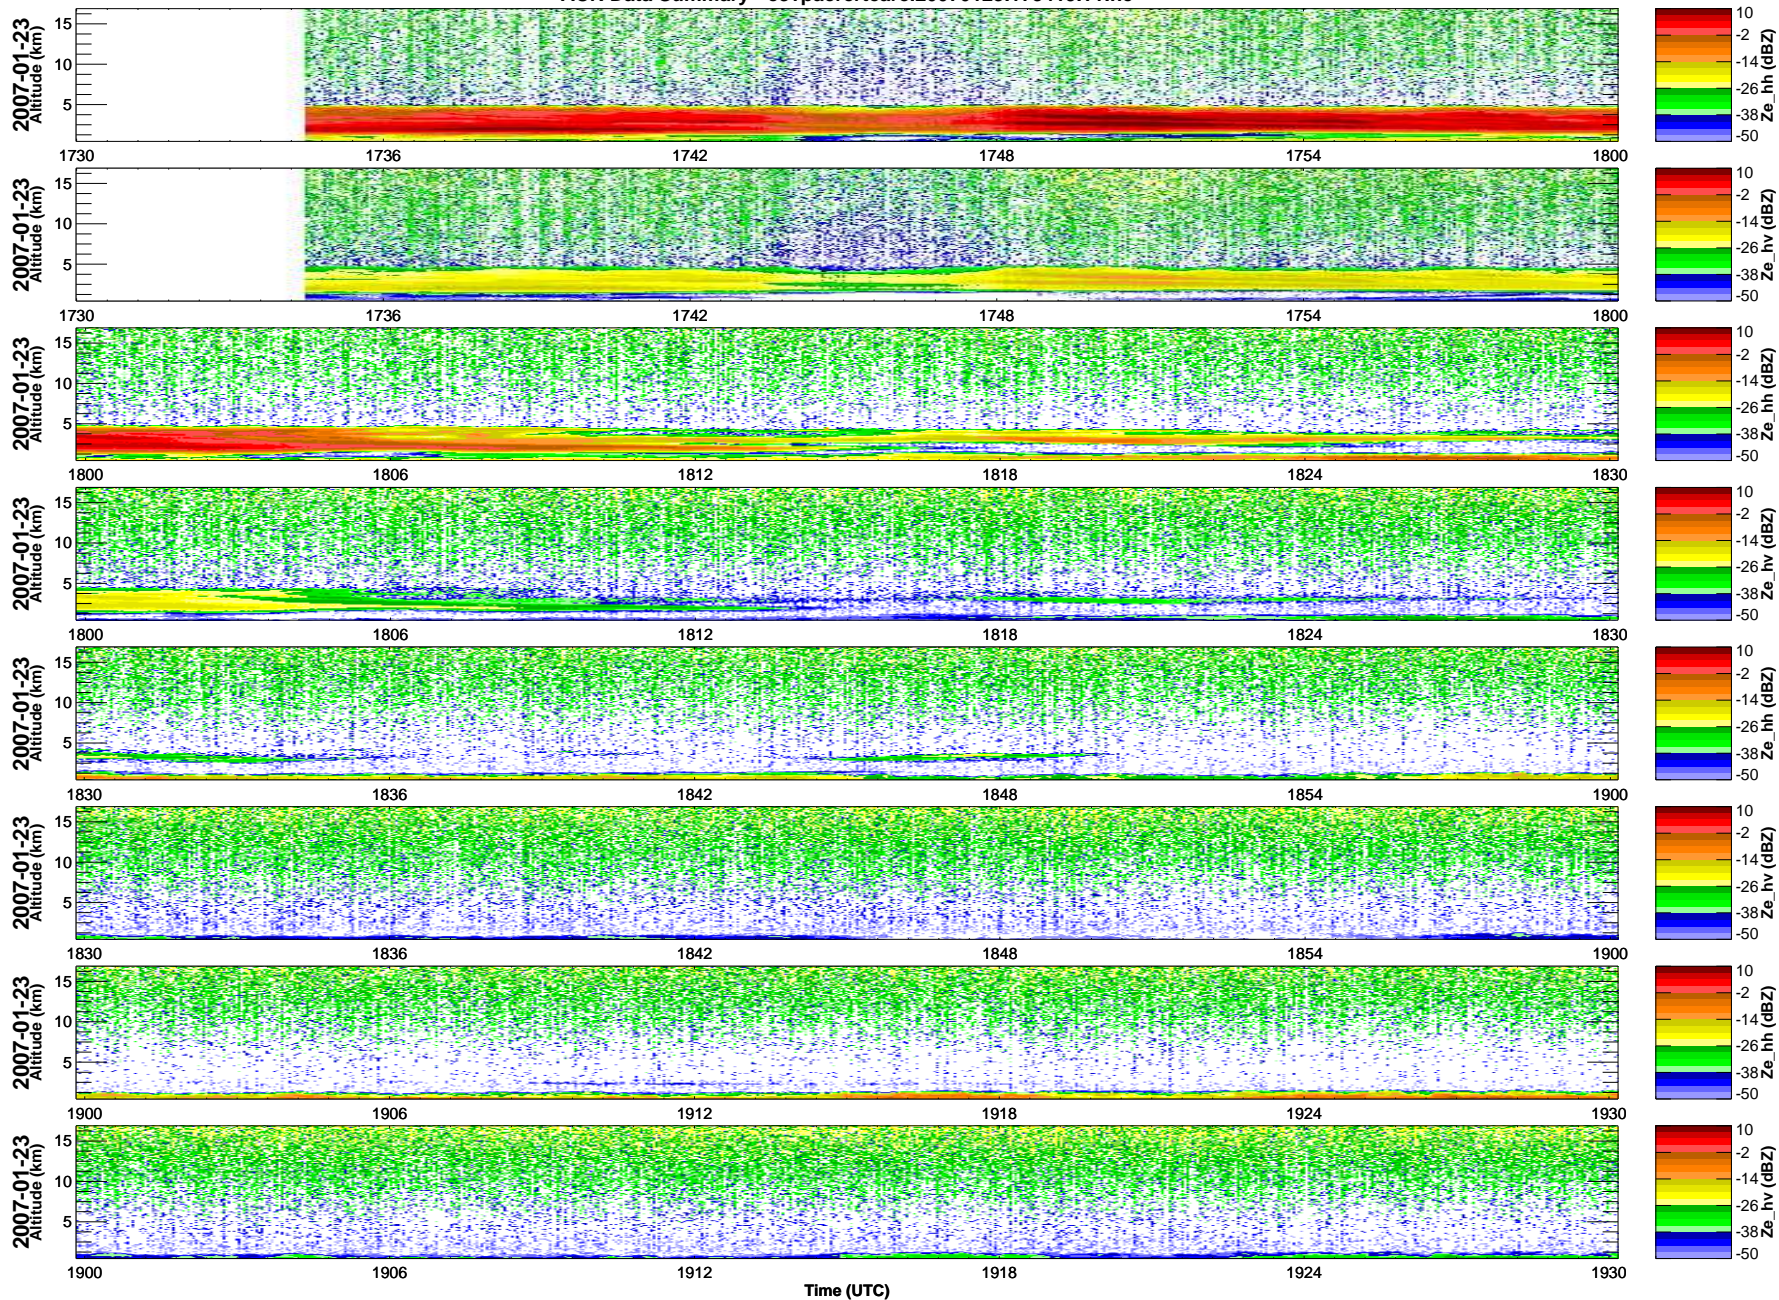

ACR Data Summary - c3vpacrctcare.20070123.173419.v1.nc

ACR Data Summary - c3vpacrctcare.20070123.173419.v1.nc