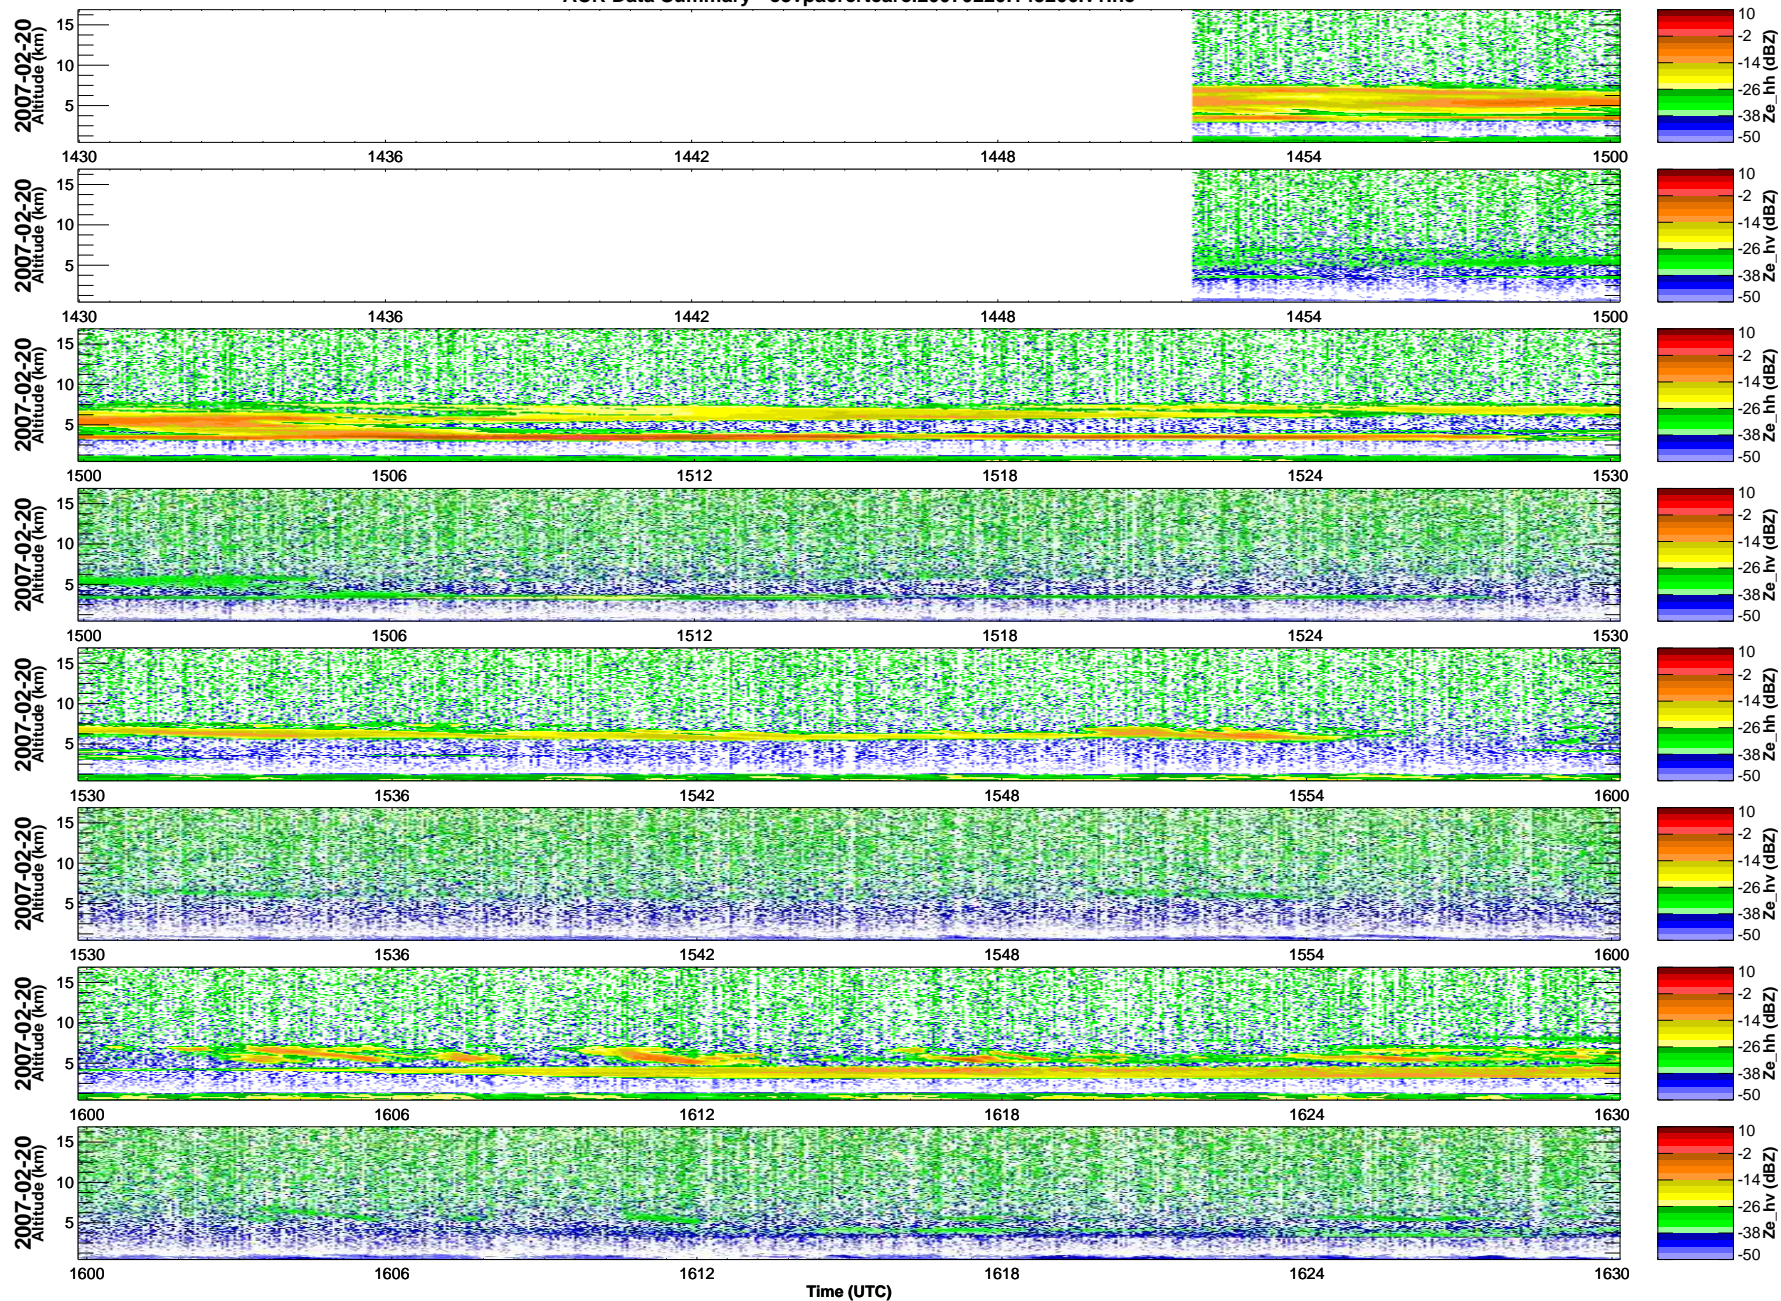

ACR Data Summary - c3vpacrcrtcare.20070220.145206.v1.nc

ACR Data Summary - c3vpacrctcare.20070220.145206.v1.nc