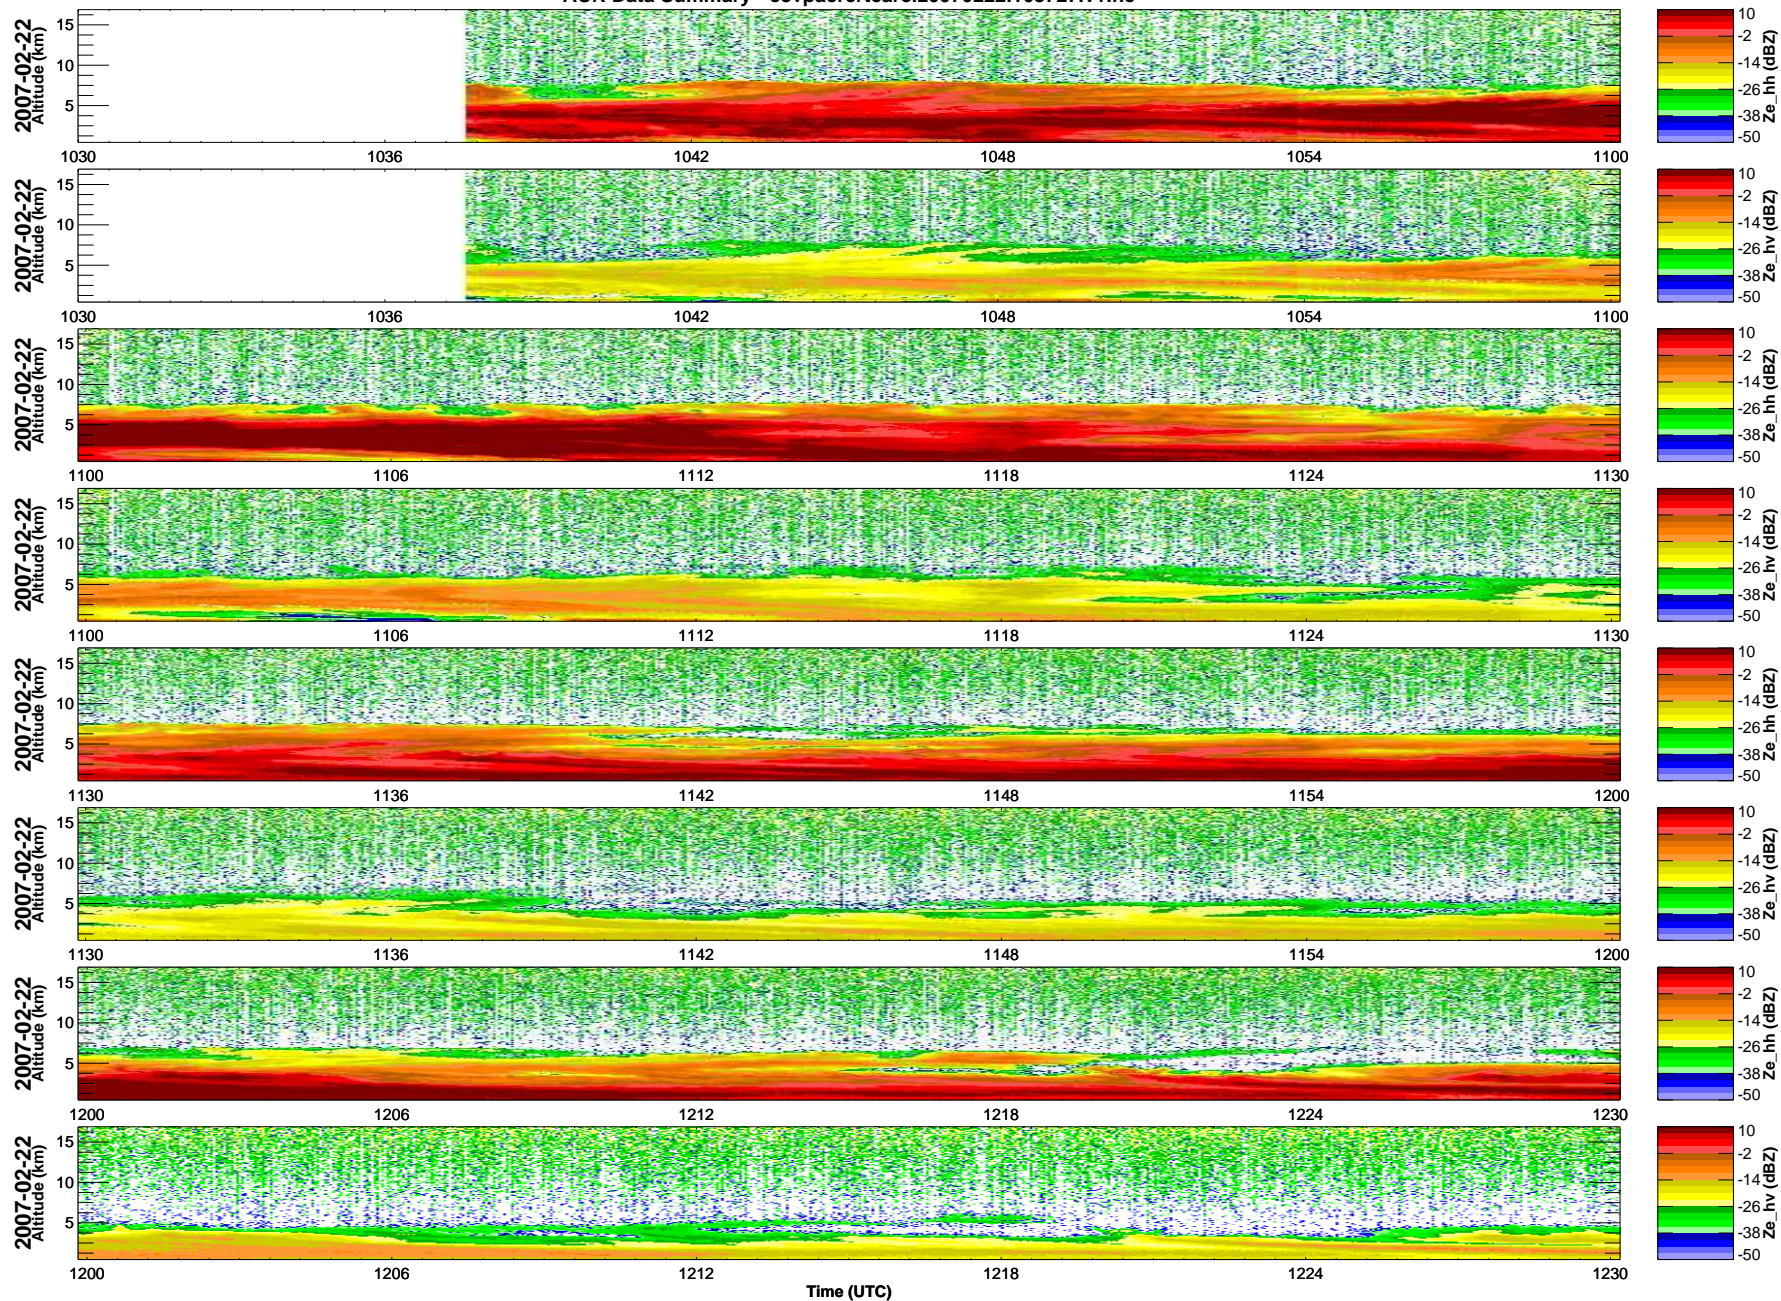

ACR Data Summary - c3vpacrcrtcare.20070222.103727.v1.nc

ACR Data Summary - c3vpacrcrtcare.20070222.103727.v1.nc