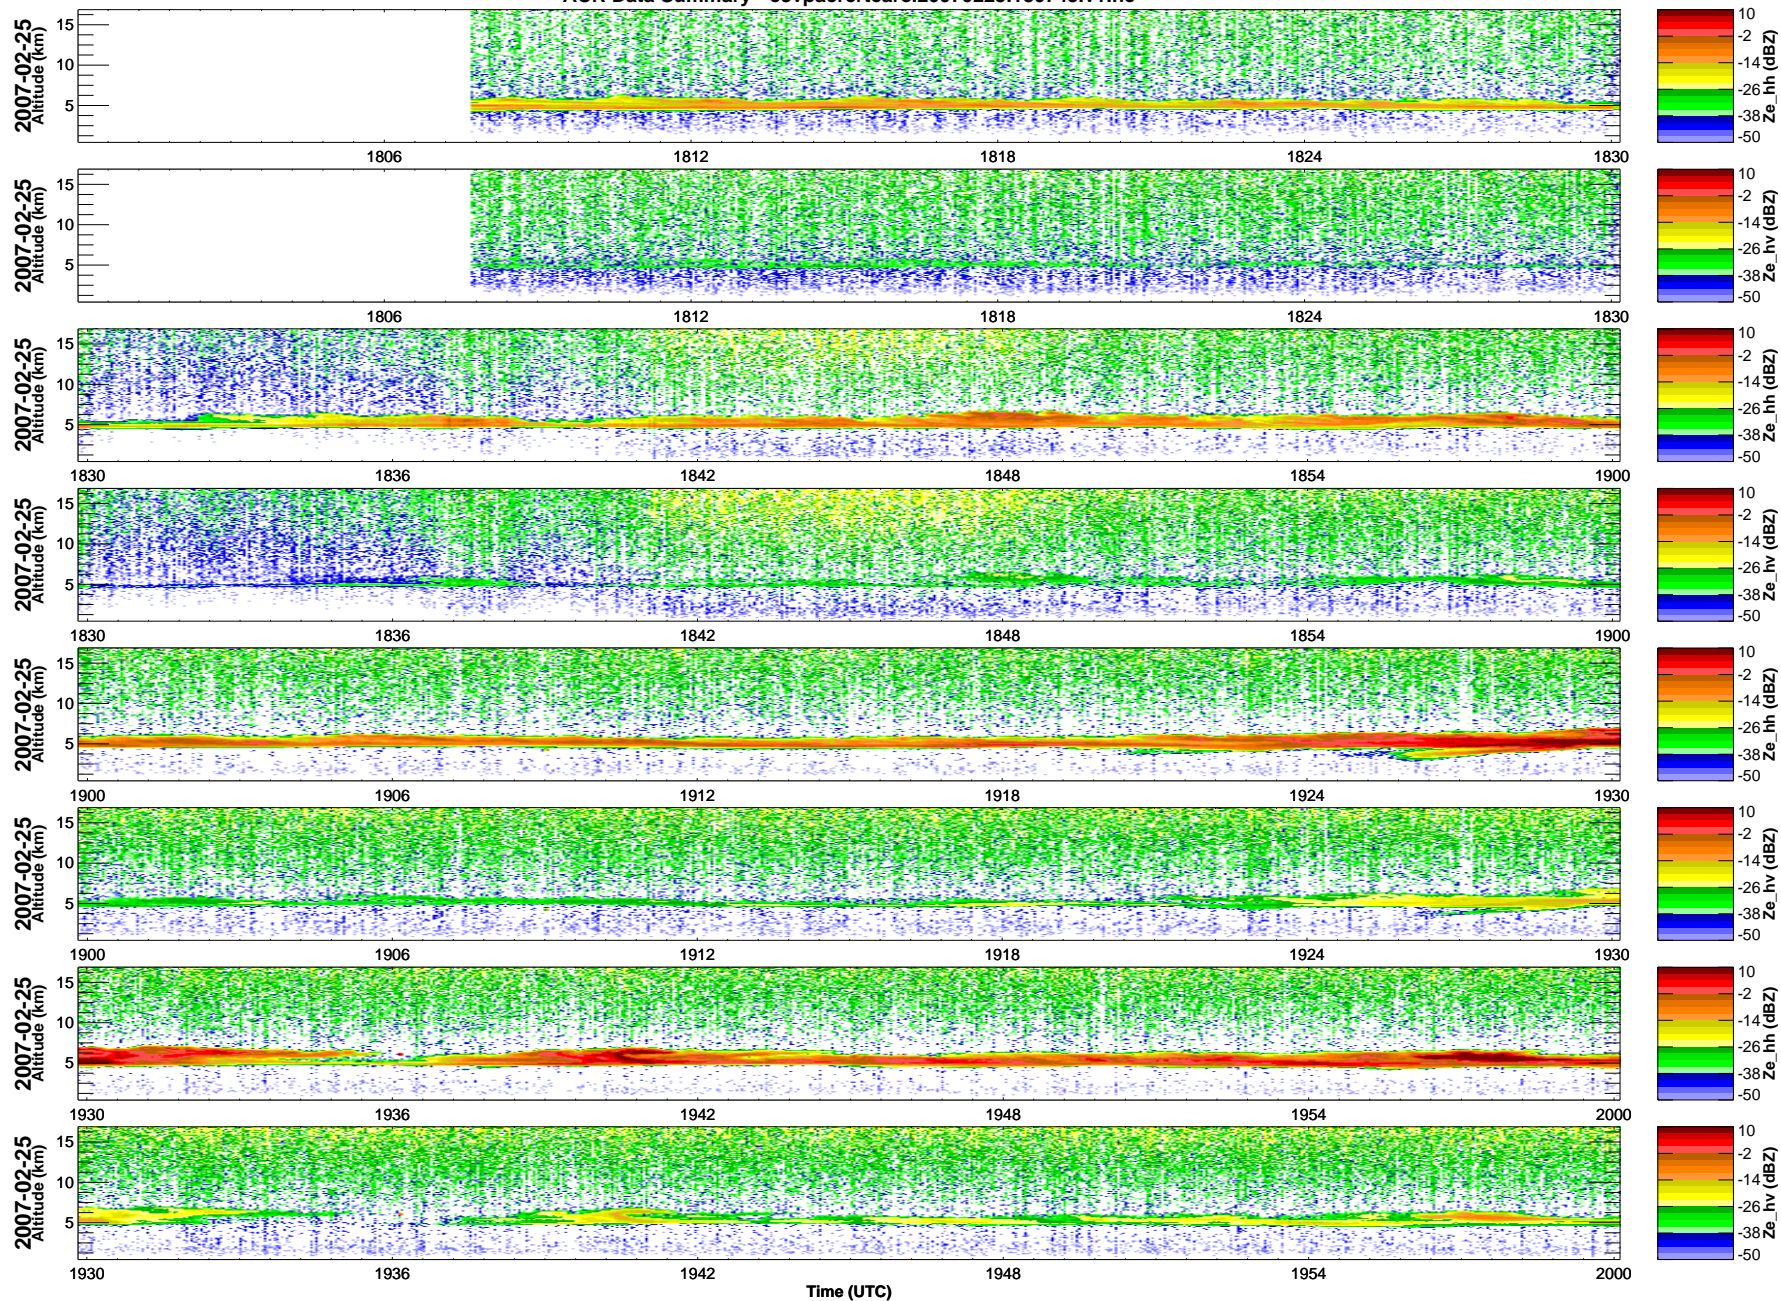

ACR Data Summary - c3vpacrctcare.20070225.180745.v1.nc

ACR Data Summary - c3vpacrctcare.20070225.180745.v1.nc