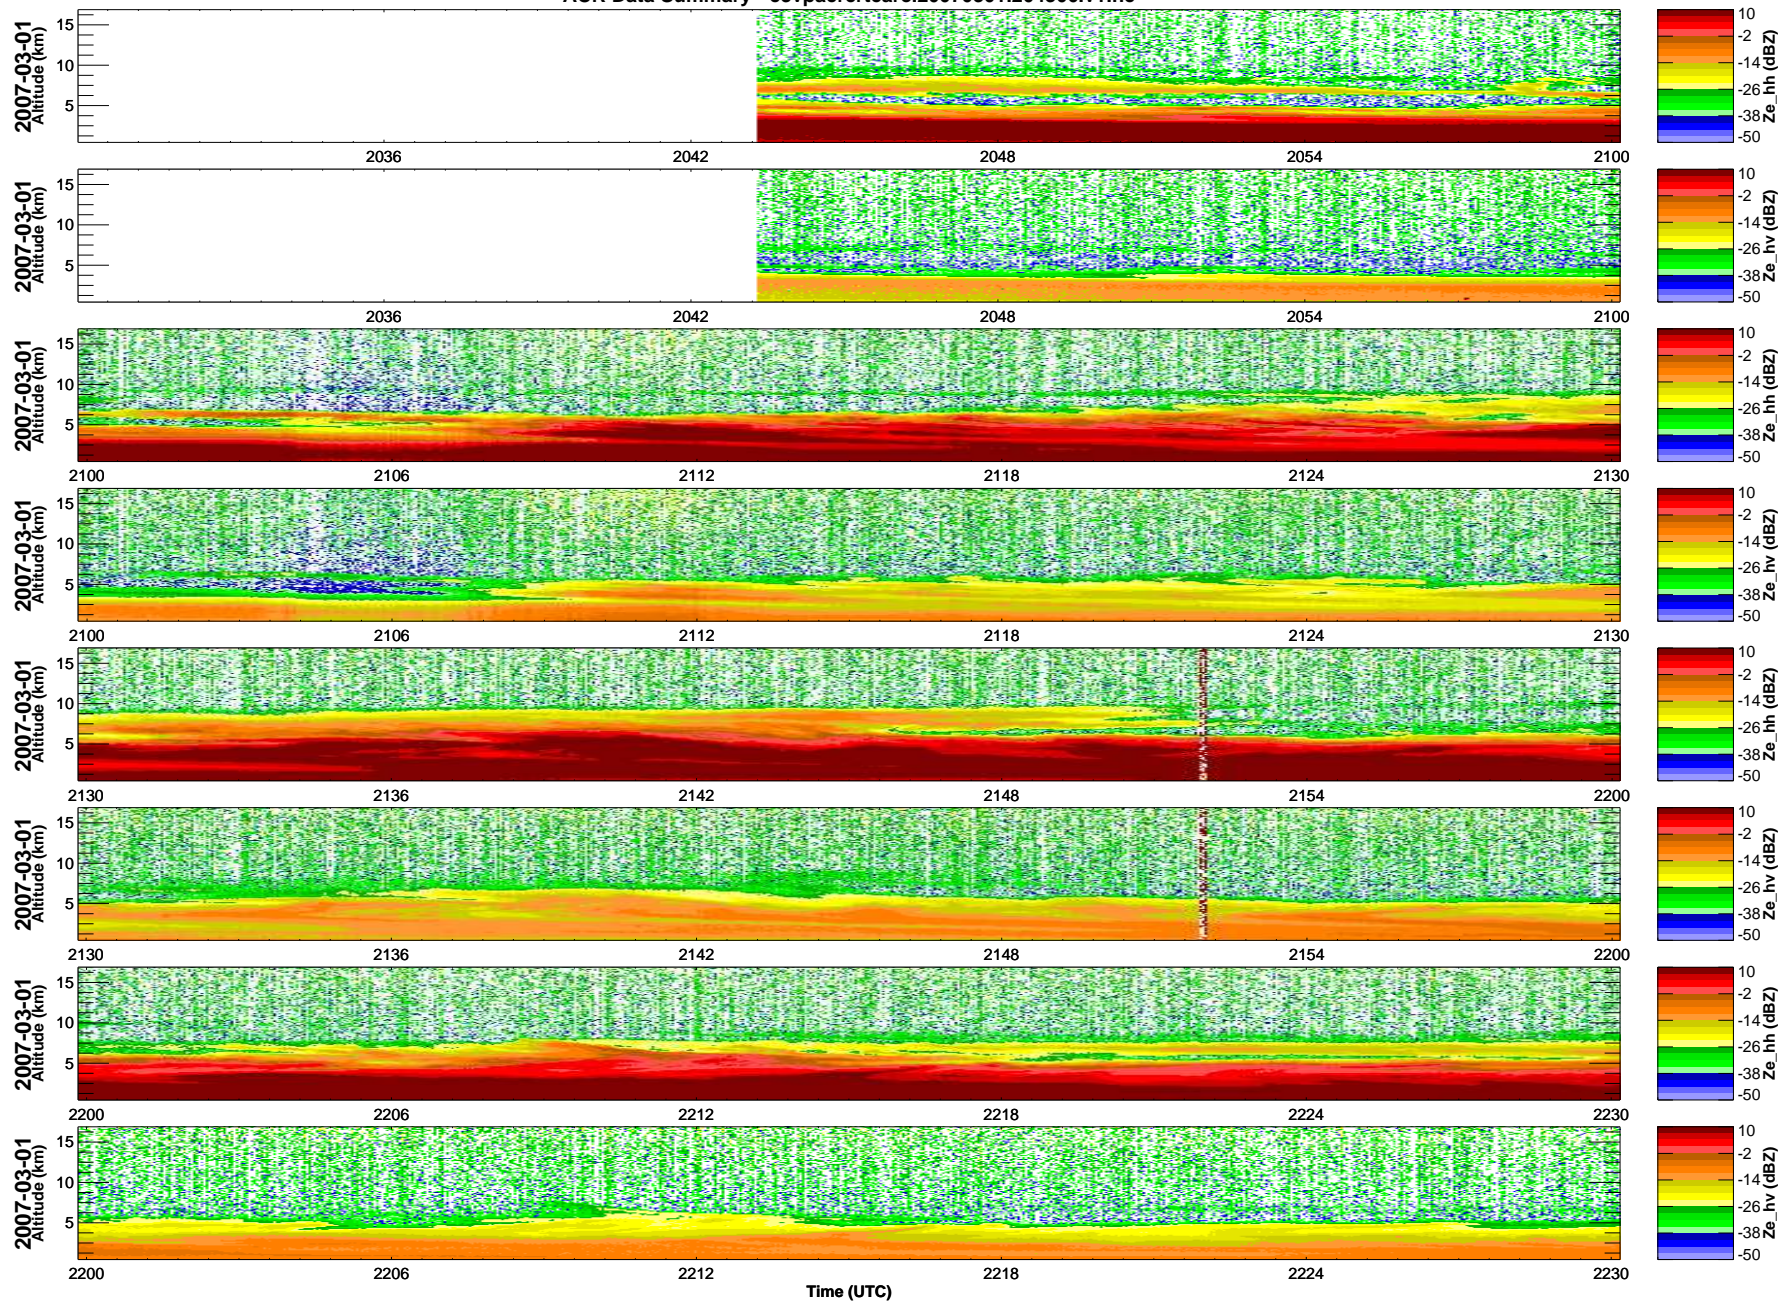

ACR Data Summary - c3vpacrcrtcare.20070301.204306.v1.nc

ACR Data Summary - c3vpacrcrtcare.20070301.204306.v1.nc