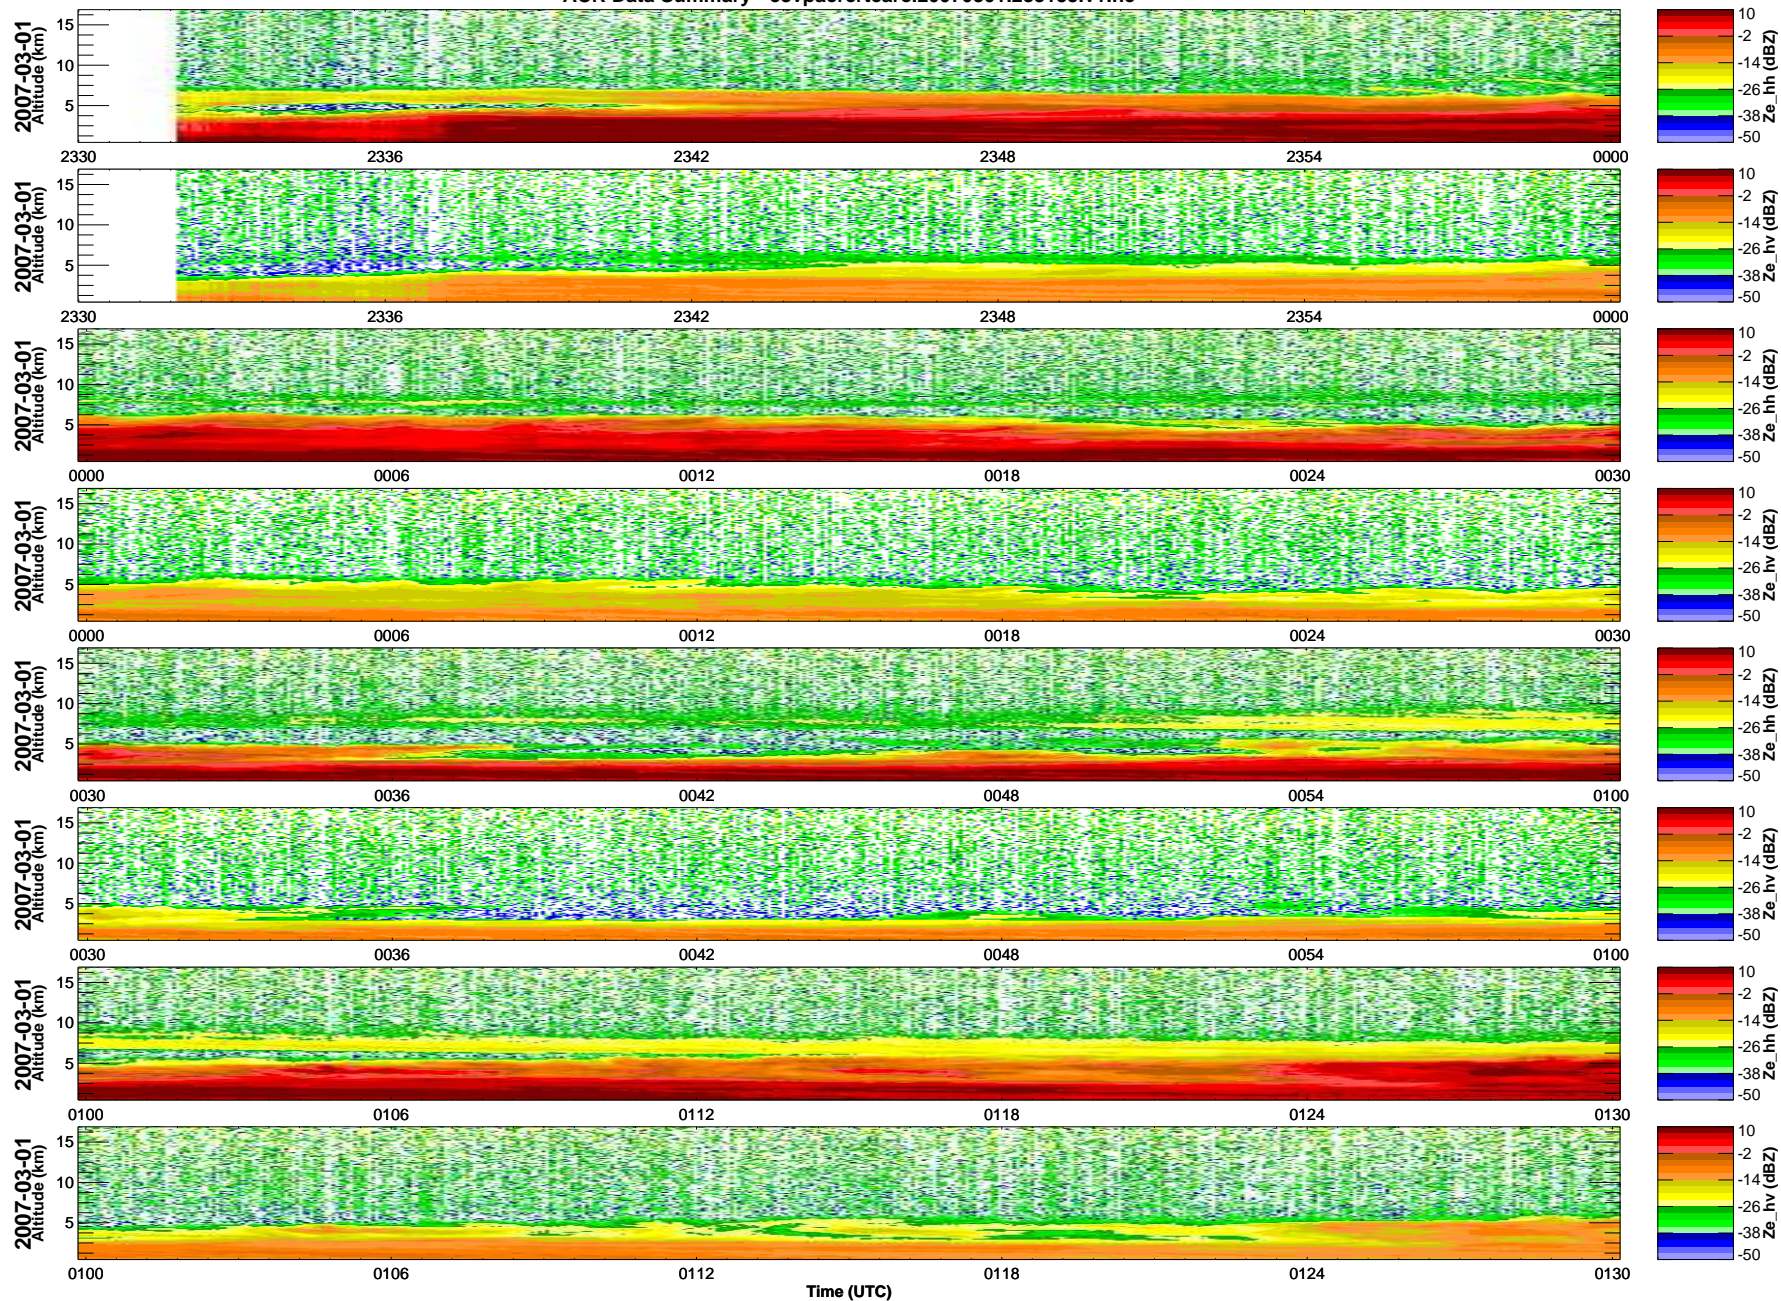

ACR Data Summary - c3vpacrctcare.20070301.233155.v1.nc

ACR Data Summary - c3vpacrcrtcare.20070301.233155.v1.nc