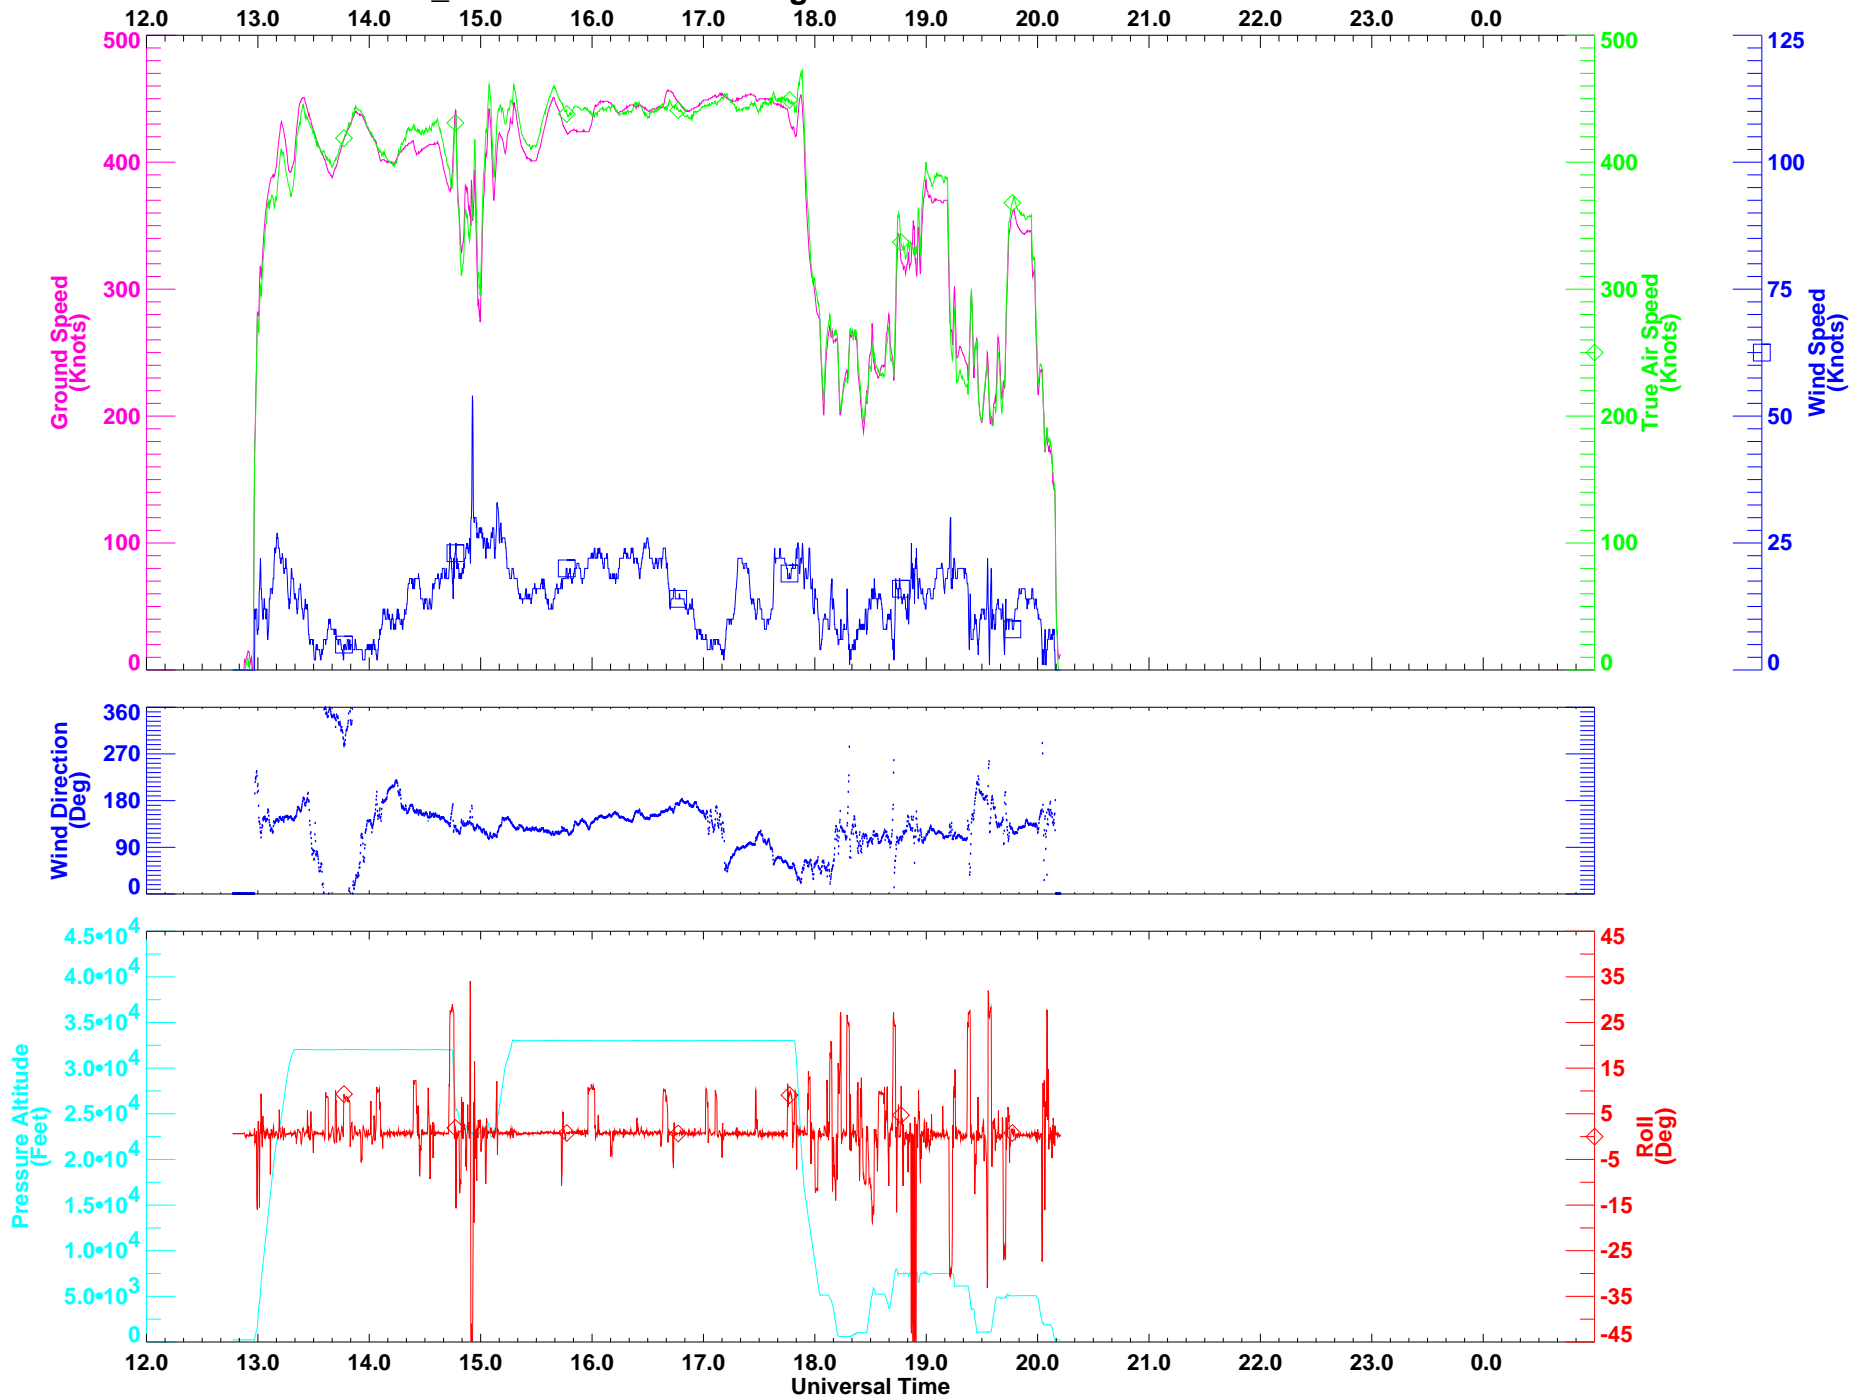

N-AMMA_2006 Flt 060208

Aug 26 2006

DC-8 ICATS Standard Parameter Plot 1

12.0 13.0 14.0 15.0 16.0 17.0 18.0 19.0 20.0 21.0 22.0 23.0 0.0

N-AMMA_2006 Flt 060208

Aug 26 2006

DC-8 ICATS Standard Parameter Plot 2

N-AMMA_2006 Flt 060208

Aug 26 2006

DC-8 ICATS Standard Parameter Plot 3