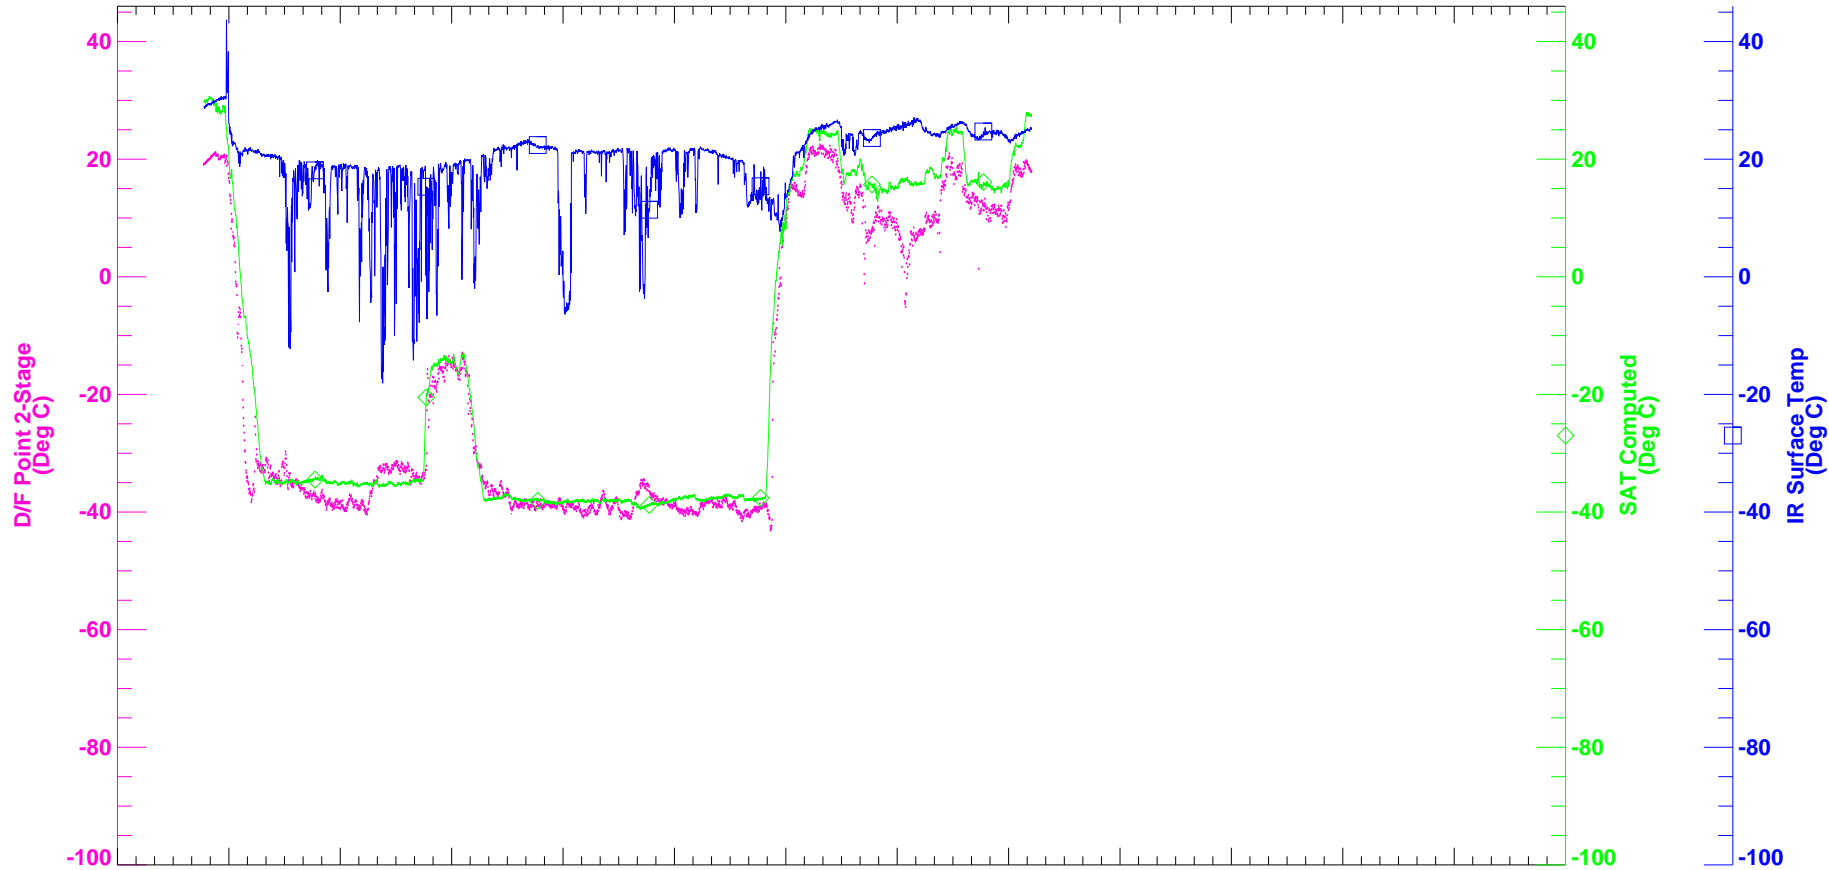

N-AMMA_2006 Flt 060208

Aug 26 2006

DC-8 ICATS Standard Parameter Plot 1

12.0 13.0 14.0 15.0 16.0 17.0 18.0 19.0 20.0 21.0 22.0 23.0 0.0

N-AMMA_2006 Flt 060208

Aug 26 2006

DC-8 ICATS Standard Parameter Plot 2

N-AMMA_2006 Flt 060208

Aug 26 2006

DC-8 ICATS Standard Parameter Plot 3