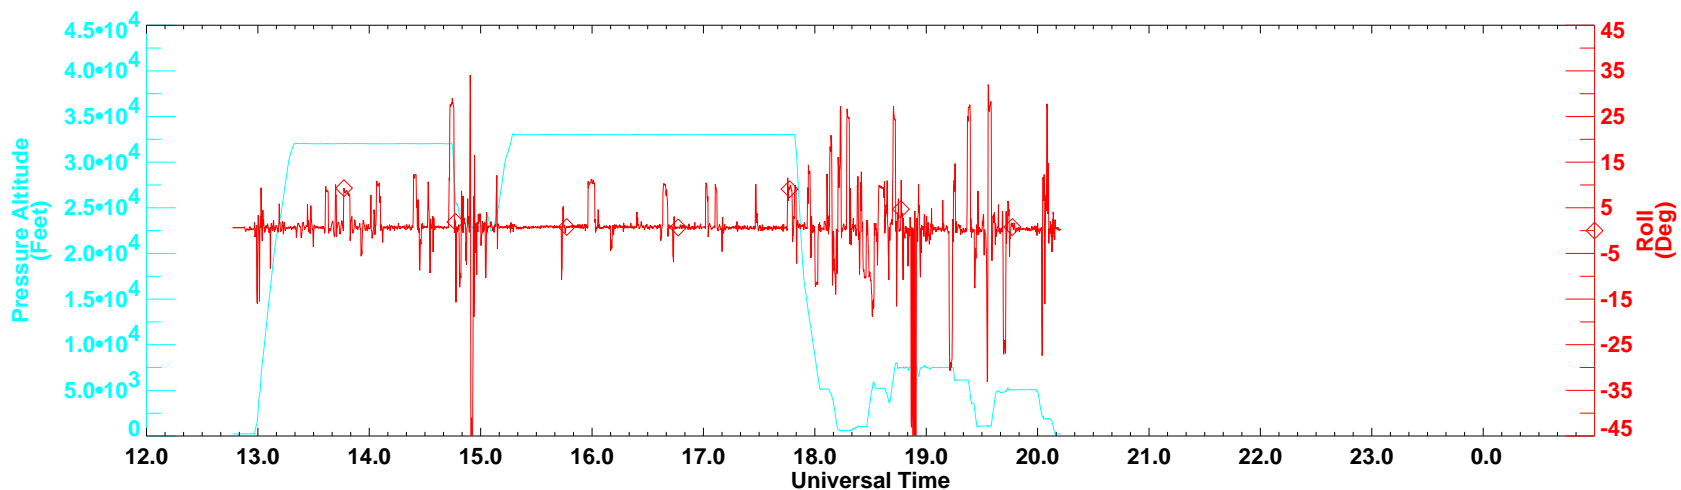

N-AMMA_2006 Flt 060208

Aug 26 2006

DC-8 ICATS Standard Parameter Plot 1

12.0 13.0 14.0 15.0 16.0 17.0 18.0 19.0 20.0 21.0 22.0 23.0 0.0

N-AMMA_2006 Flt 060208

Aug 26 2006

DC-8 ICATS Standard Parameter Plot 2

N-AMMA_2006 Flt 060208

Aug 26 2006

DC-8 ICATS Standard Parameter Plot 3