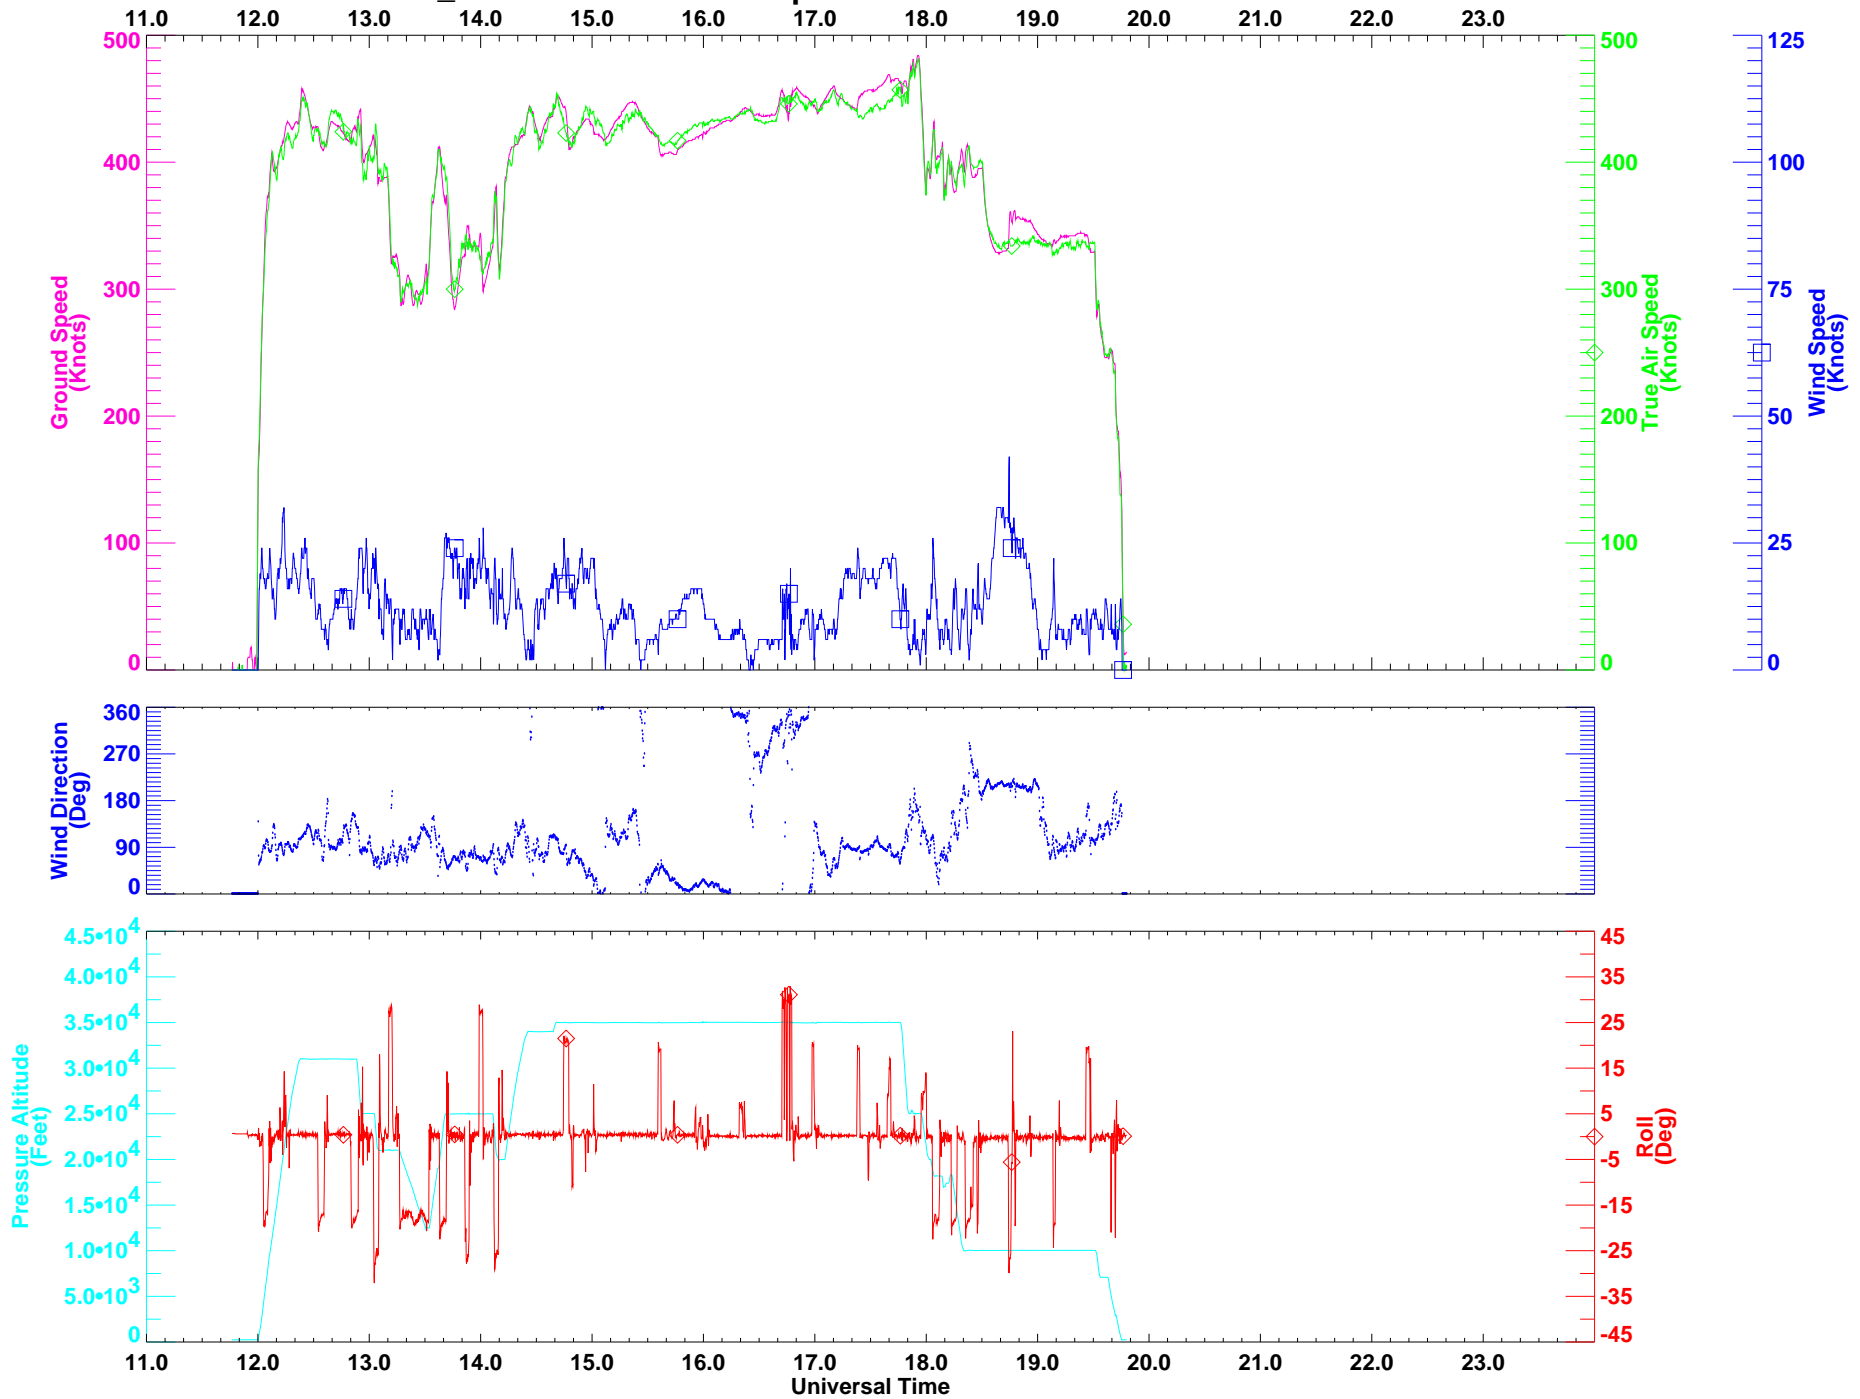

N-AMMA_2006 Flt 060211 Sep 3 2006 DC-8 ICATS Standard Parameter Plot 1

N-AMMA_2006 Flt 060211 Sep 3 2006 DC-8 ICATS Standard Parameter Plot 2

N-AMMA_2006 Flt 060211

Sep 3 2006

DC-8 ICATS Standard Parameter Plot 3