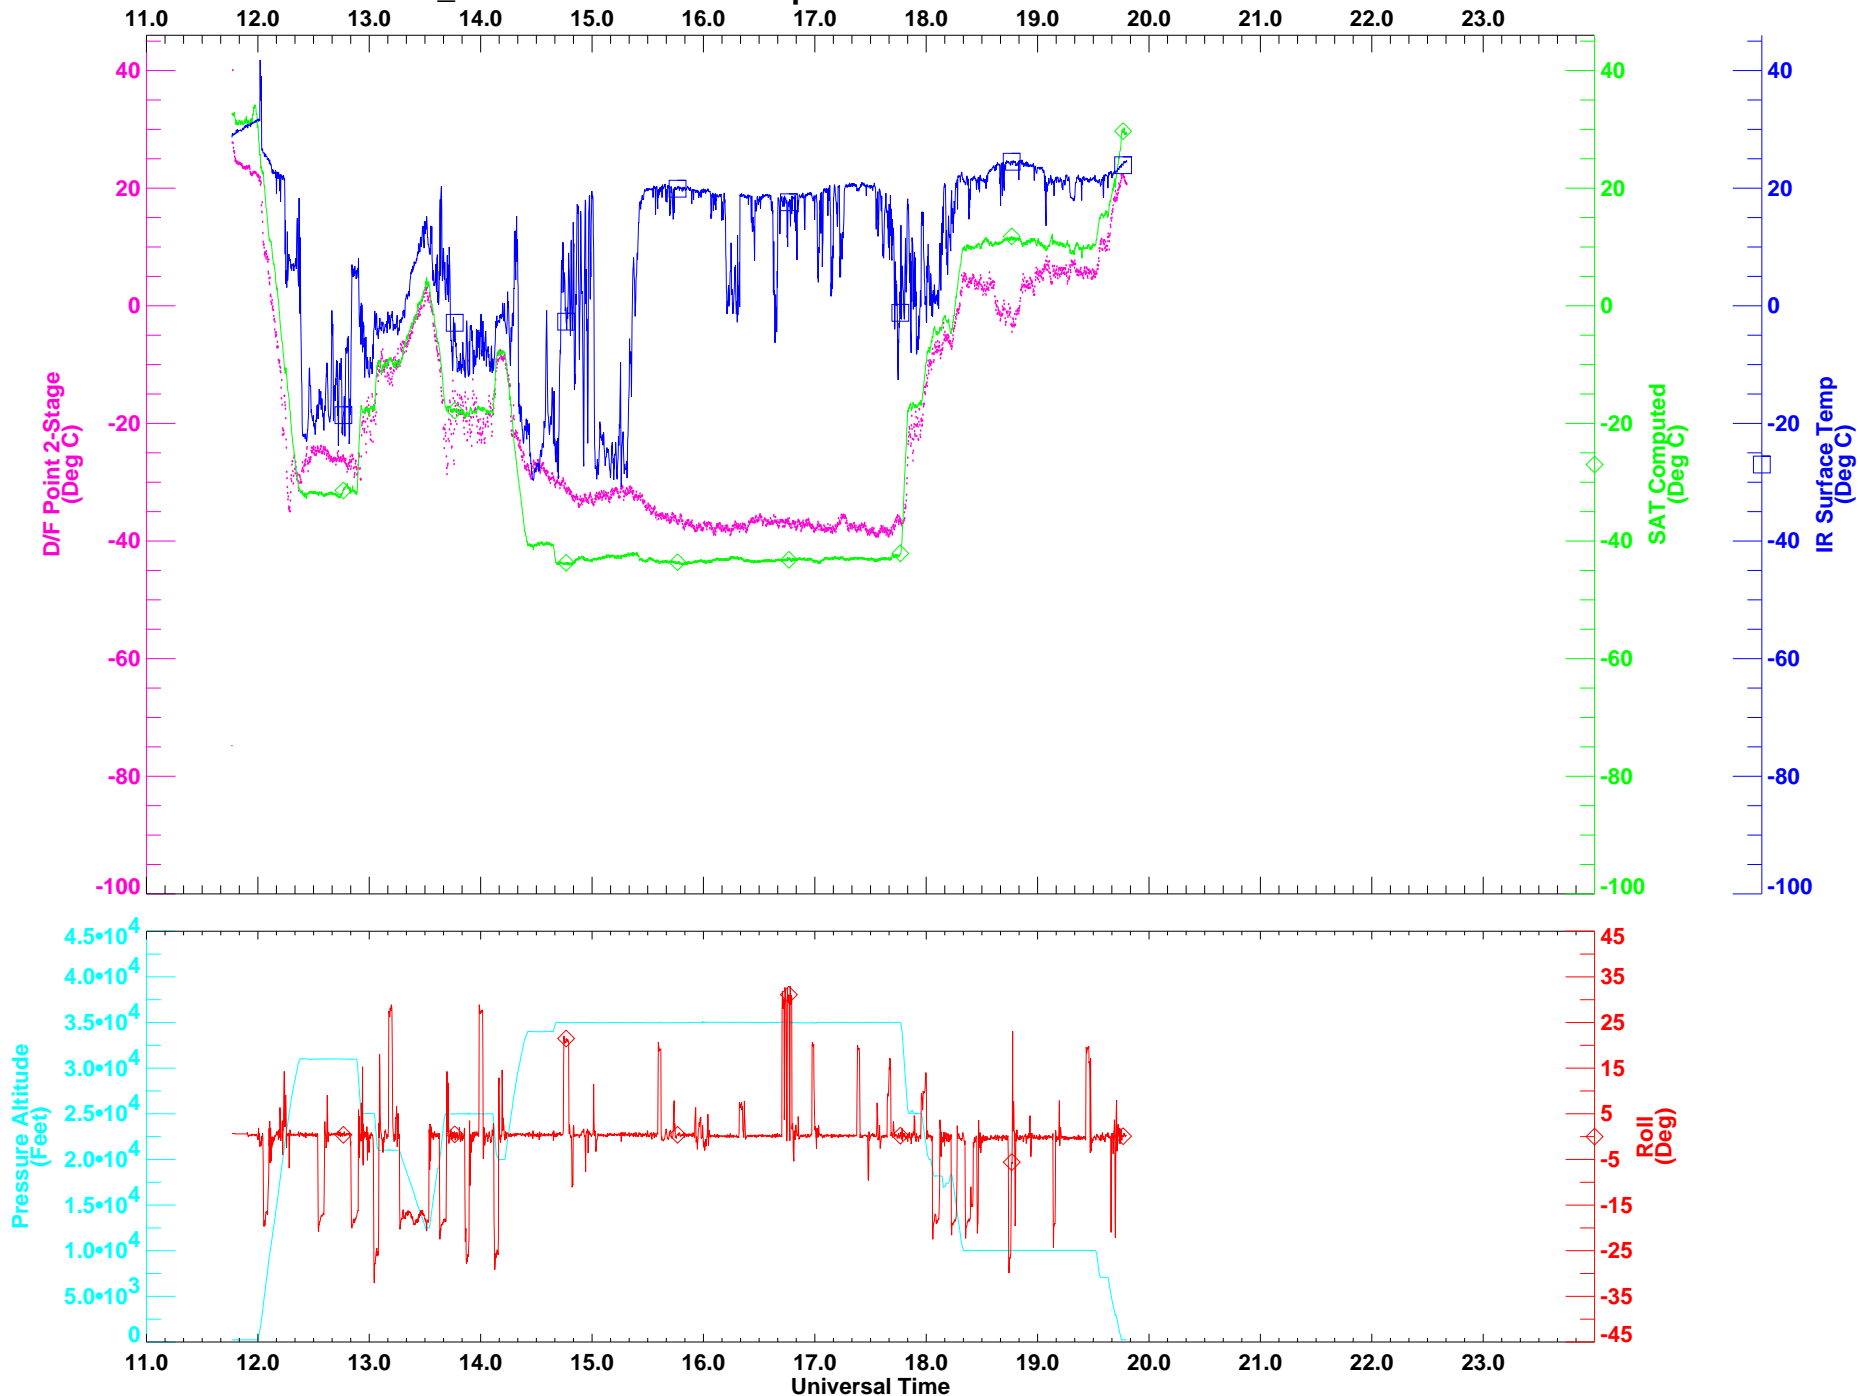

N-AMMA_2006 Flt 060211 Sep 3 2006 DC-8 ICATS Standard Parameter Plot 1

N-AMMA_2006 Flt 060211 Sep 3 2006 DC-8 ICATS Standard Parameter Plot 2

N-AMMA_2006 Flt 060211

Sep 3 2006

DC-8 ICATS Standard Parameter Plot 3