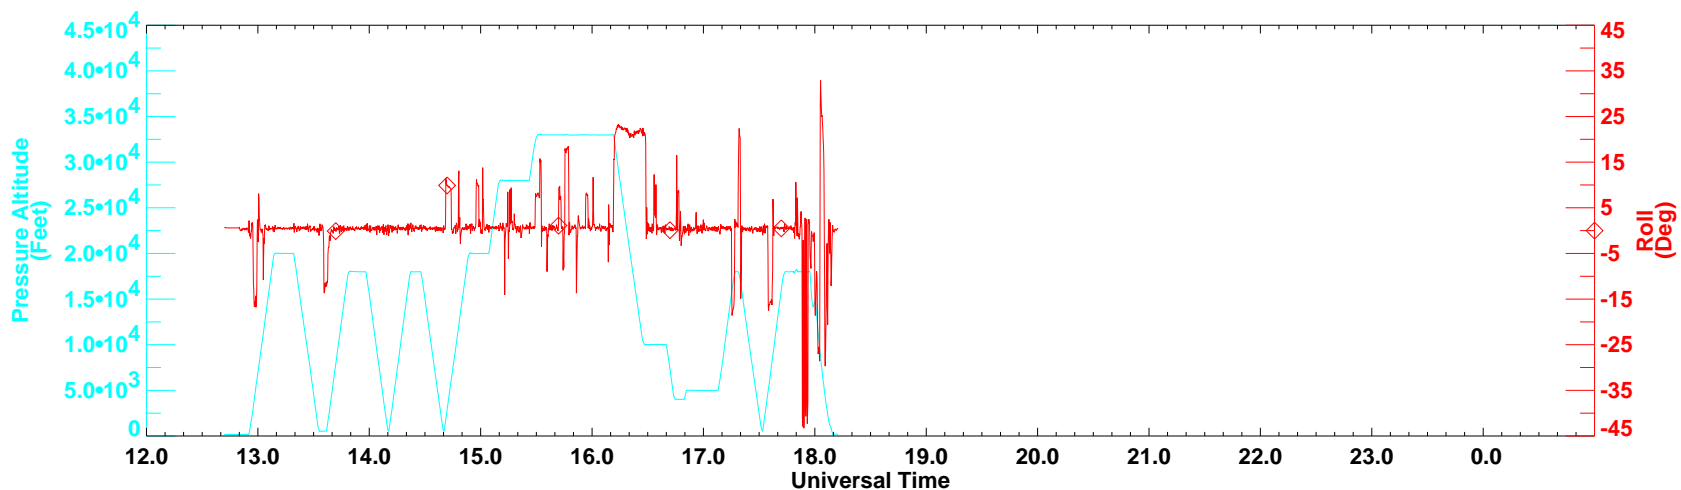

N-AMMA_2006 Flt 060215

Sep 9 2006

DC-8 ICATS Standard Parameter Plot 1

12.0 13.0 14.0 15.0 16.0 17.0 18.0 19.0 20.0 21.0 22.0 23.0 0.0

N-AMMA_2006 Flt 060215

Sep 9 2006

DC-8 ICATS Standard Parameter Plot 2

N-AMMA_2006 Flt 060215

Sep 9 2006

DC-8 ICATS Standard Parameter Plot 3