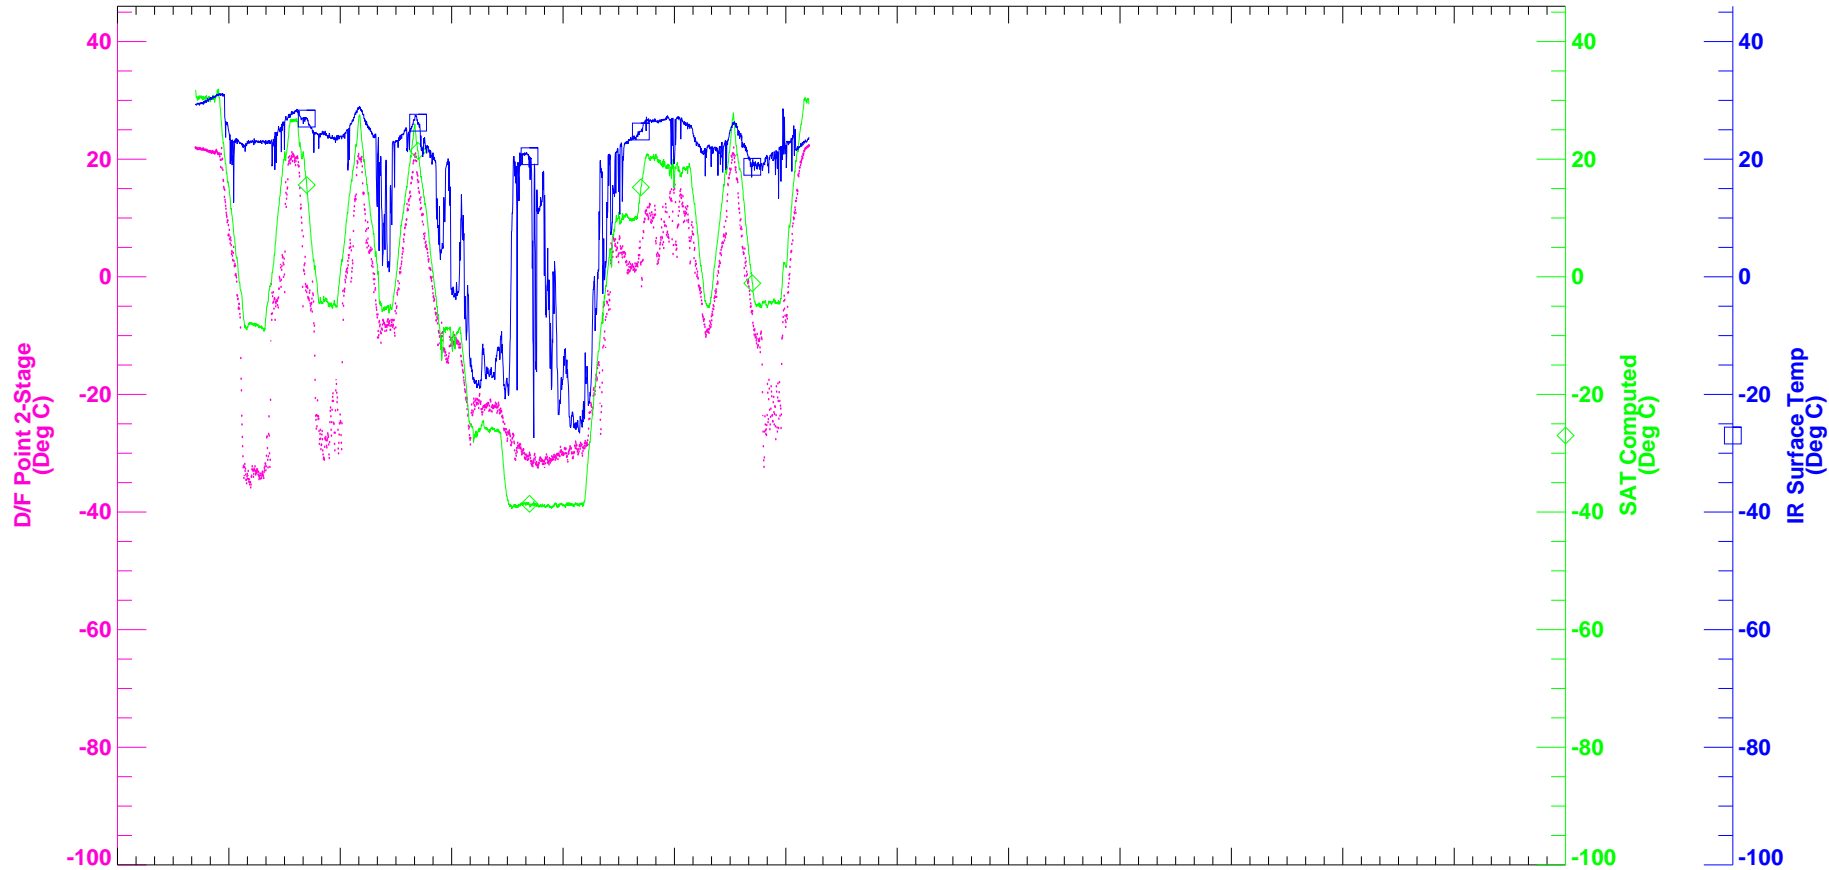

N-AMMA_2006 Flt 060215

Sep 9 2006

DC-8 ICATS Standard Parameter Plot 1

12.0 13.0 14.0 15.0 16.0 17.0 18.0 19.0 20.0 21.0 22.0 23.0 0.0

N-AMMA_2006 Flt 060215

Sep 9 2006

DC-8 ICATS Standard Parameter Plot 2

N-AMMA_2006 Flt 060215

Sep 9 2006

DC-8 ICATS Standard Parameter Plot 3