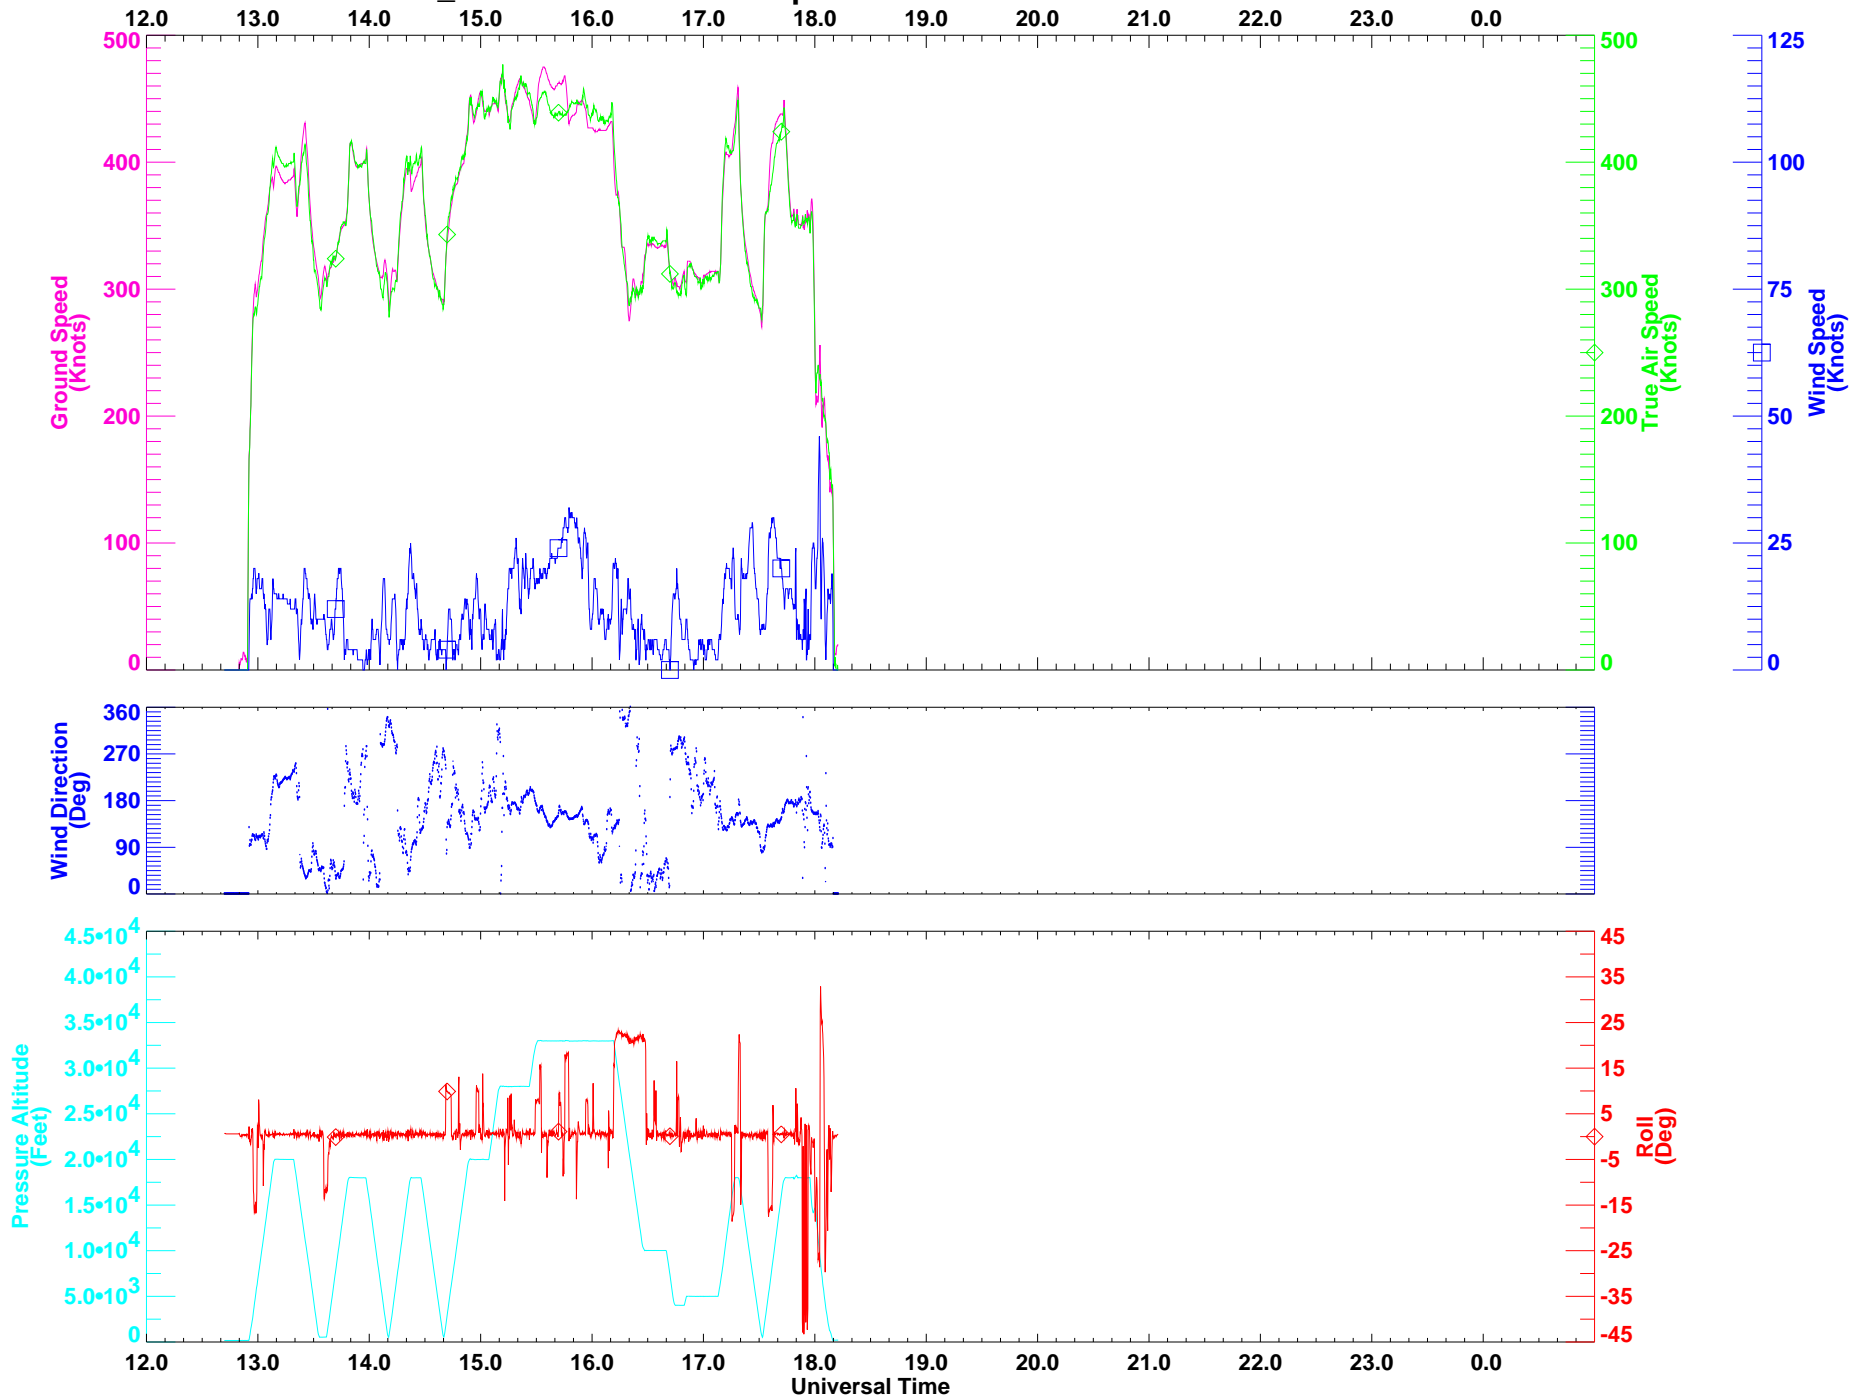

N-AMMA_2006 Flt 060215

Sep 9 2006

DC-8 ICATS Standard Parameter Plot 1

12.0 13.0 14.0 15.0 16.0 17.0 18.0 19.0 20.0 21.0 22.0 23.0 0.0

N-AMMA_2006 Flt 060215

Sep 9 2006

DC-8 ICATS Standard Parameter Plot 2

N-AMMA_2006 Flt 060215

Sep 9 2006

DC-8 ICATS Standard Parameter Plot 3