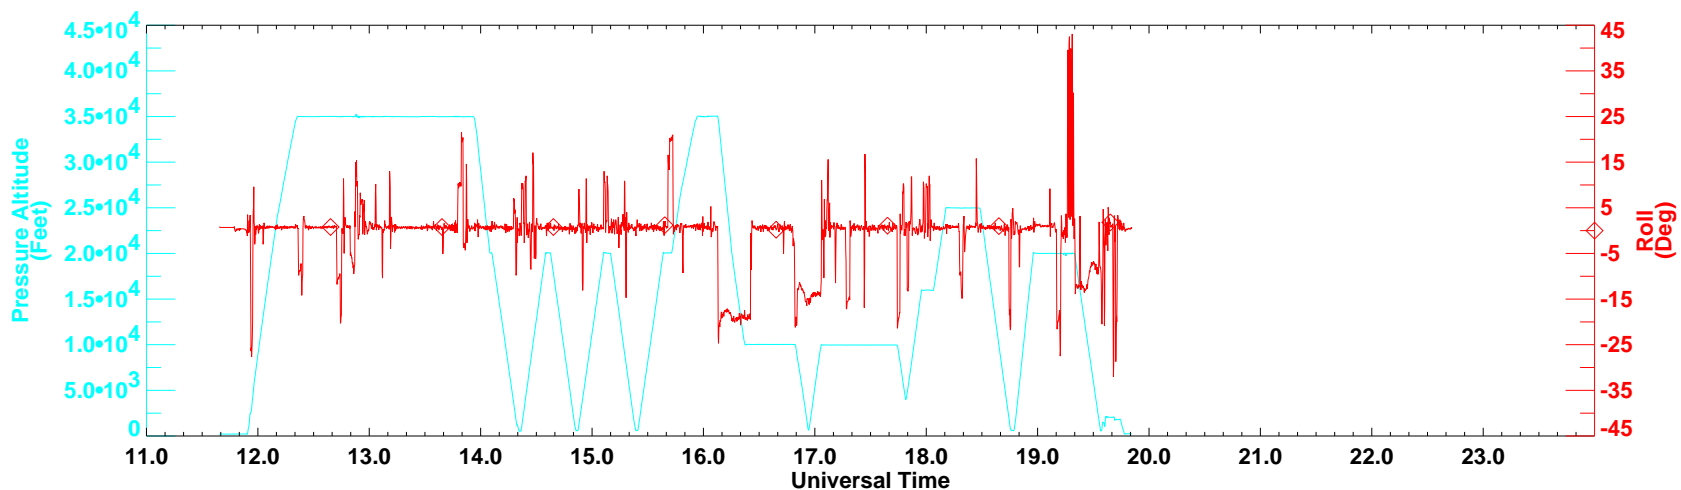

N-AMMA\_2006 Flt 060216

Sep 12 2006

DC-8 ICATS Standard Parameter Plot 1

11.0 12.0 13.0 14.0 15.0 16.0 17.0 18.0 19.0 20.0 21.0 22.0 23.0

N-AMMA\_2006 Flt 060216

Sep 12 2006

DC-8 ICATS Standard Parameter Plot 2

N-AMMA\_2006 Flt 060216

Sep 12 2006

DC-8 ICATS Standard Parameter Plot 3