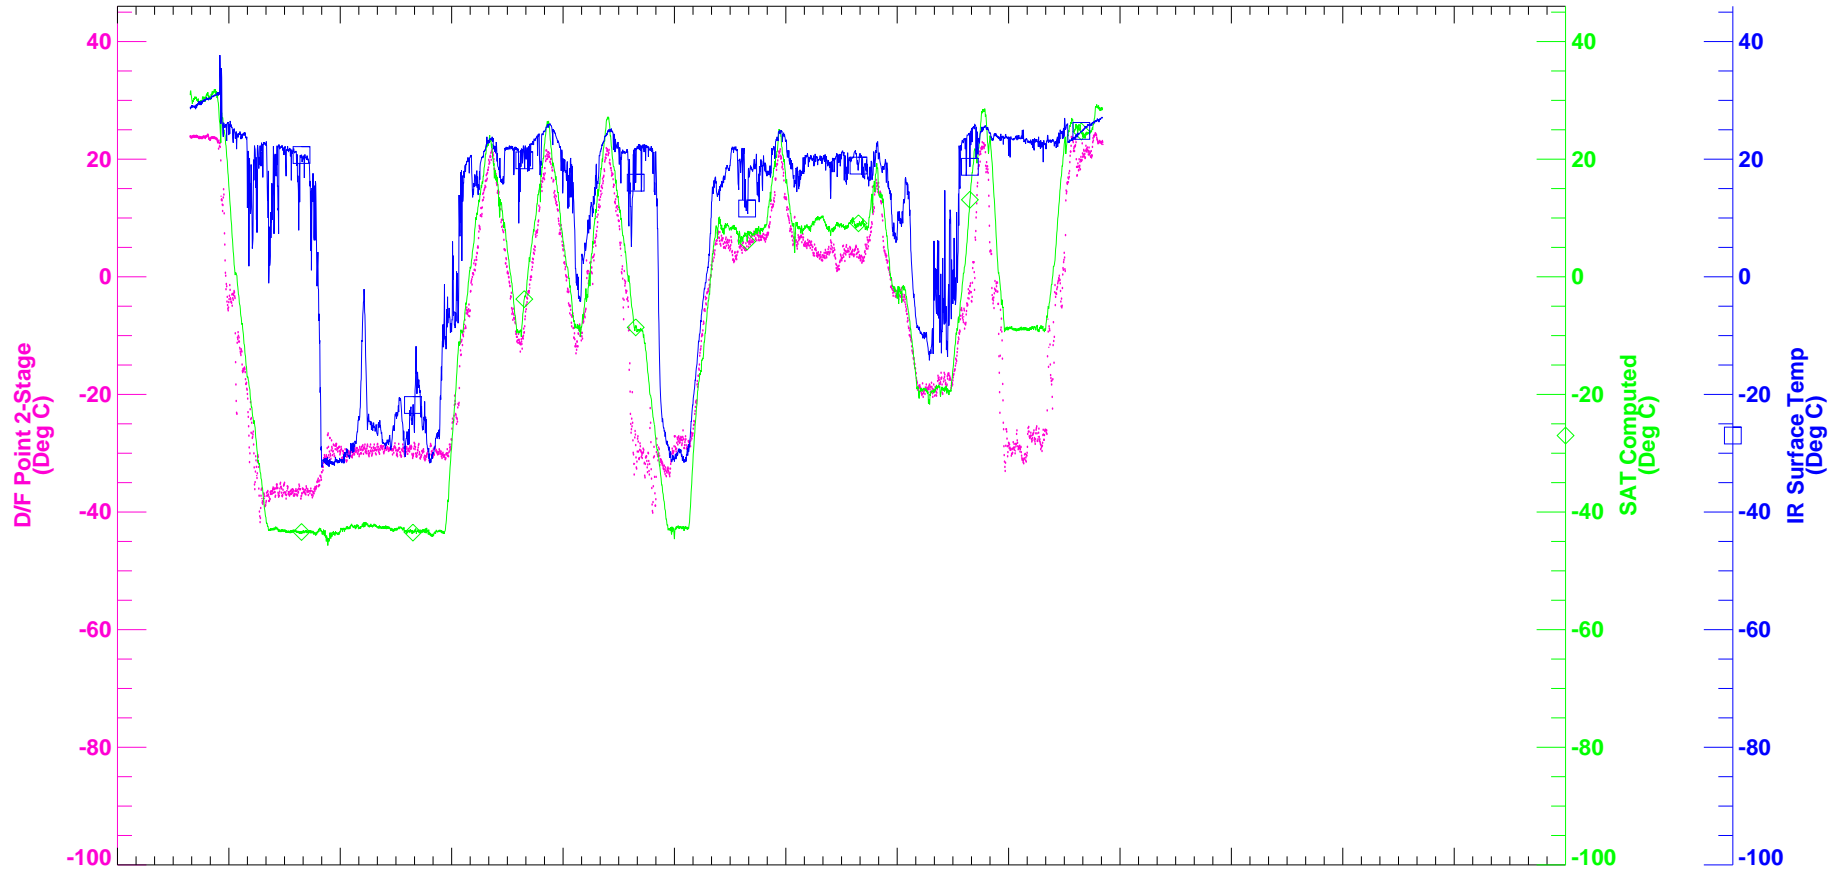

N-AMMA\_2006 Flt 060216

Sep 12 2006

DC-8 ICATS Standard Parameter Plot 1

11.0 12.0 13.0 14.0 15.0 16.0 17.0 18.0 19.0 20.0 21.0 22.0 23.0

N-AMMA\_2006 Flt 060216

Sep 12 2006

DC-8 ICATS Standard Parameter Plot 2

N-AMMA\_2006 Flt 060216

Sep 12 2006

DC-8 ICATS Standard Parameter Plot 3