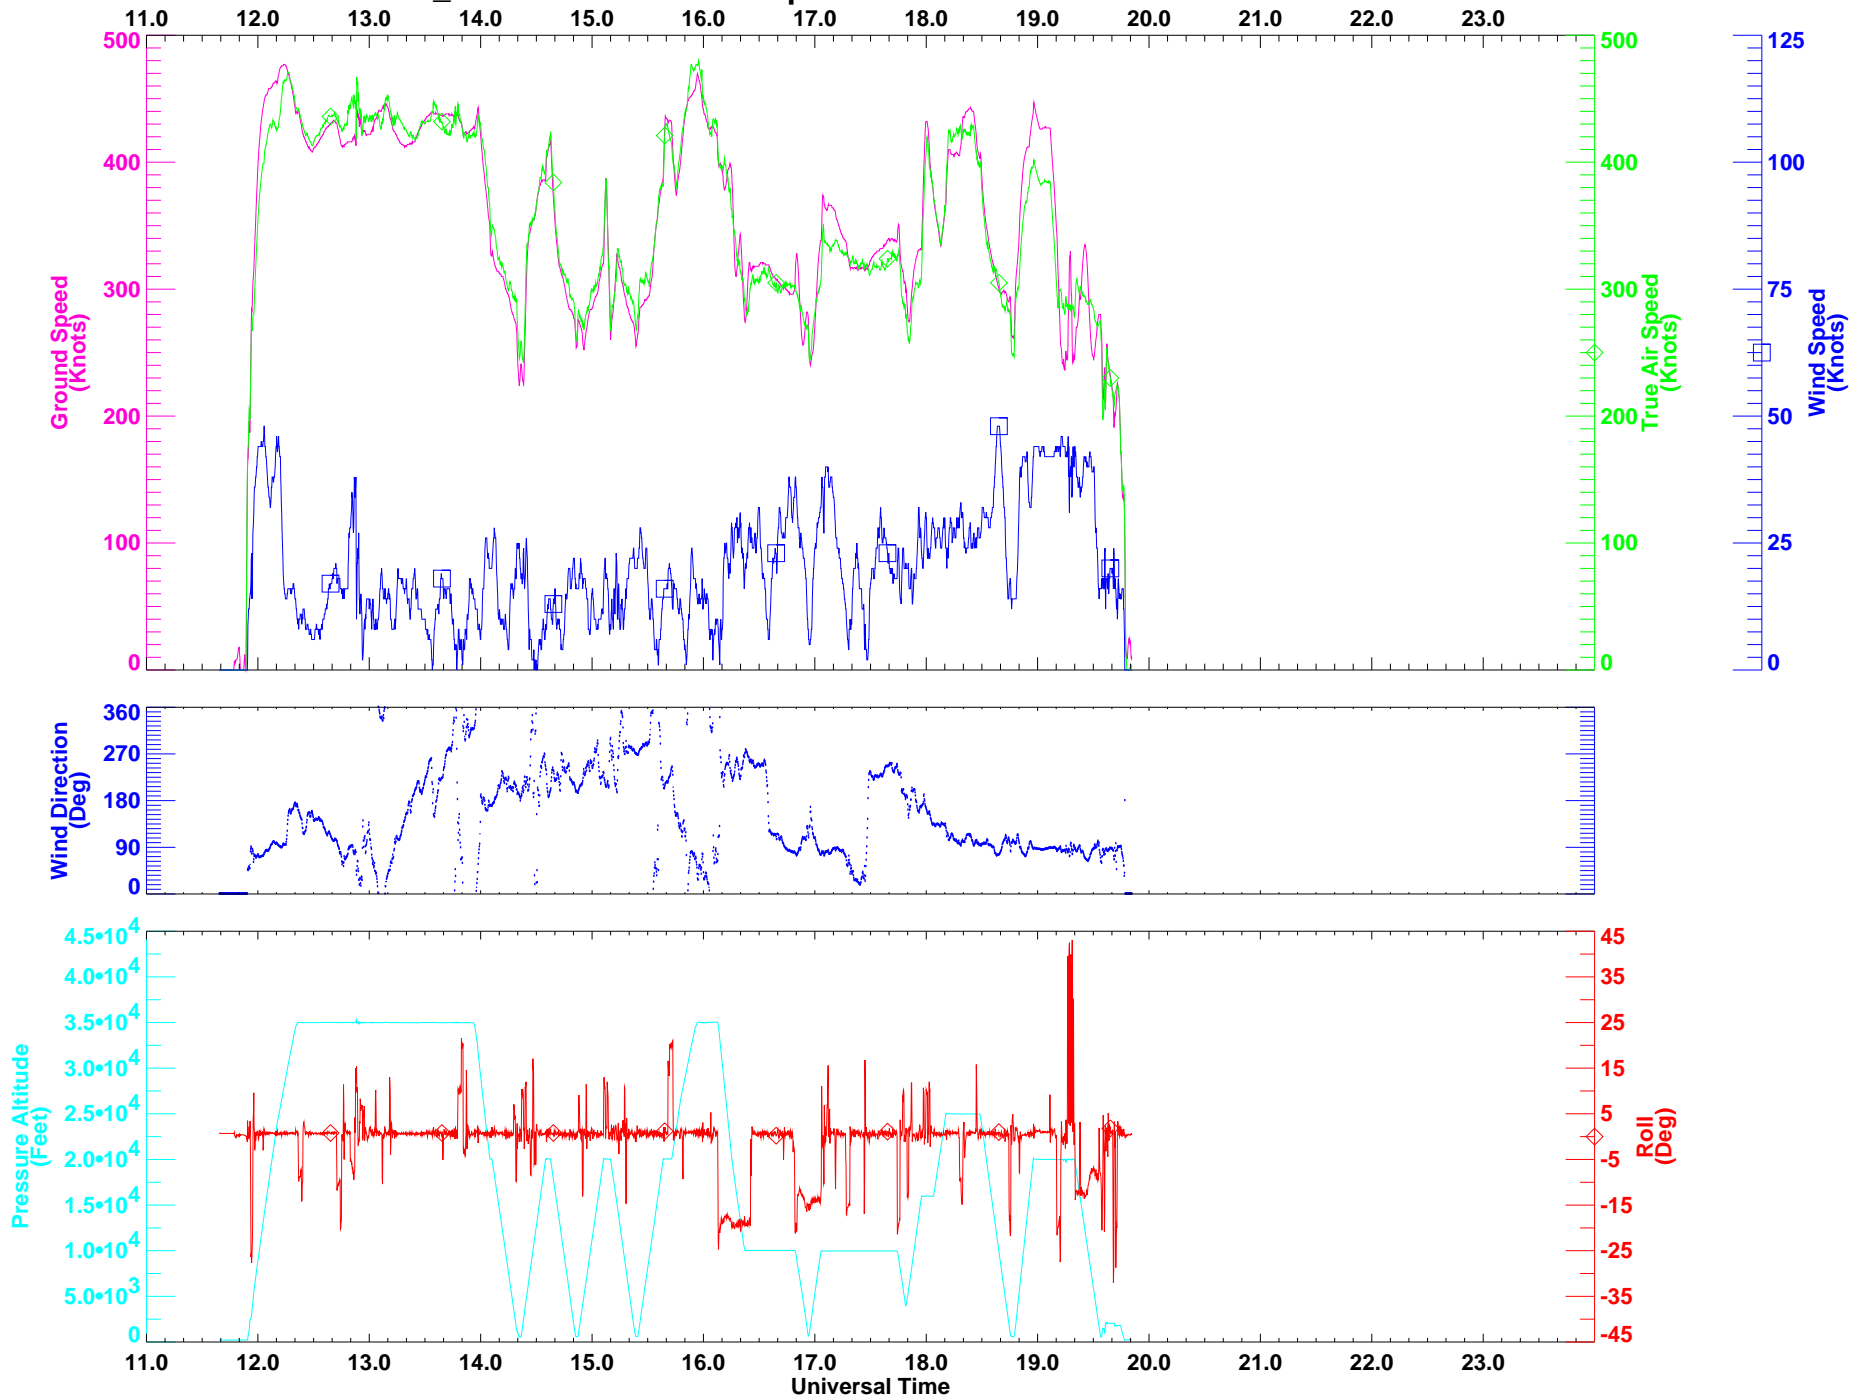

N-AMMA\_2006 Flt 060216

Sep 12 2006

DC-8 ICATS Standard Parameter Plot 1

11.0 12.0 13.0 14.0 15.0 16.0 17.0 18.0 19.0 20.0 21.0 22.0 23.0

N-AMMA\_2006 Flt 060216

Sep 12 2006

DC-8 ICATS Standard Parameter Plot 2

N-AMMA\_2006 Flt 060216

Sep 12 2006

DC-8 ICATS Standard Parameter Plot 3